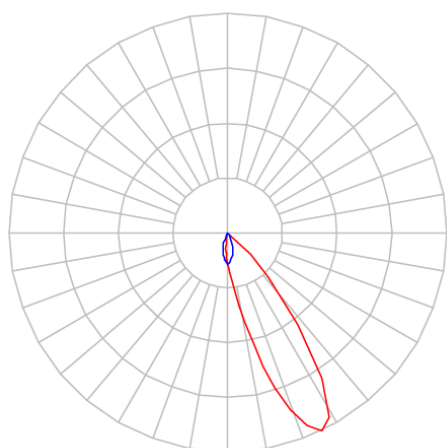

REF.: CAPELLA EVO-QDAS-EM-GE-FF125-6-COBMAX-40-90-X-P

A = 105mm | B = 94mm | C = 94mm

IMPORTANTE: ENSAIOS REALIZADOS A 25°C

Aplicação	Ambiente interno
Instalação	Embutir Gesso
Altura	105
Largura	94
Comprimento	94
IP	20
Corpo	Polímero injetado
Cor	Preta
Ótica principal	Refletor
Potência	6W
Fluxo Luminária	548lm
Intensidade	305cd
Eficácia	91lm/W
Facho	25°
CCT	4000K
IRC	>90
Tensão	220V ou Bivolt
Dimerização	Liga/Desliga, Dali, 0-10 ou Triac
Garantia	5 anos
UGR	Espaçamento 1m (4H/8H) - <-5/<-4
Tipo de LED	COBmax
Vida útil	50.000 (ta<25°C)
Eficácia do LED	157lm/W
Fluxo Luminoso do LED	629lm
Potência do LED	4W