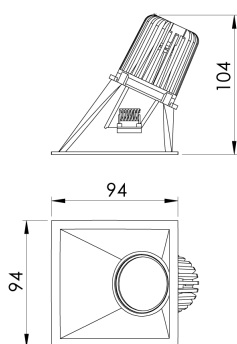

REF.: CAPELLA EVO-QDAS-EM-GE-FF125-6-COBMAX-40-90-X-P

A = 105mm | B = 94mm | C = 94mm

IMPORTANTE: ENSAIOS REALIZADOS A 25°C

Aplicação	Ambiente interno
Instalação	Embutir Gesso
Altura	105
Largura	94
Comprimento	94
IP	20
Corpo	Polímero injetado
Cor	Preta
Ótica principal	Refletor
Potência	6W
Fluxo Luminária	548lm
Intensidade	305cd
Eficácia	91lm/W
Facho	25°
CCT	4000K
IRC	>90
Tensão	220V ou Bivolt
Dimerização	Liga/Desliga, Dali, 0-10 ou Triac
Garantia	5 anos
UGR	Espaçamento 1m (4H/8H) - <-5/<-4
Tipo de LED	COBmax
Vida útil	50.000 (ta<25°C)
Eficácia do LED	157lm/W
Fluxo Luminoso do LED	629lm
Potência do LED	4W