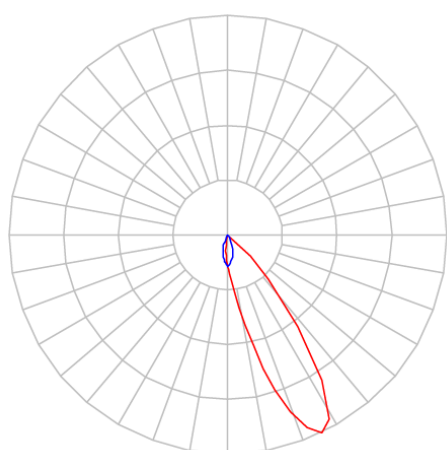

REF.: CAPELLA EVO-QDAS-EM-GE-FF125-6-COBMAX-40-90-X-P

**A = 105mm | B = 94mm | C = 94mm**

**IMPORTANTE: ENSAIOS REALIZADOS A 25°C**

Luminária de embutir em forro de gesso, 6W 4000K IRC>90. Corpo em polímero injetado. Acabamento preto. Controle óptico principal através de refletor facho 25°. Luminária grau de proteção IP-20. Driver corrente constante Liga/Desliga, Triac, 1-10V ou Dali (consultar condições). Tensão de trabalho 220V ou Bivolt.

Aplicação	Ambiente interno
Instalação	Embutir Gesso
Altura	105
Largura	94
Comprimento	94
IP	20
Corpo	Polímero injetado
Cor	Preta
Ótica principal	Refletor
Potência	6W
Fluxo Luminária	548lm
Intensidade	305cd
Eficácia	91lm/W
Facho	25°
CCT	4000K
IRC	>90
Tensão	220V ou Bivolt
Dimerização	Liga/Desliga, Dali, 0-10 ou Triac
Garantia	5 anos
UGR	Espaçamento 1m (4H/8H) - <-5/<-4
Tipo de LED	COBmax
Vida útil	50.000 (ta<25°C)
Eficácia do LED	157lm/W
Fluxo Luminoso do LED	629lm
Potência do LED	4W