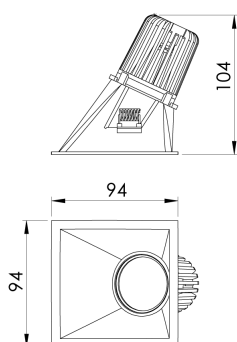

REF.: CAPELLA EVO-QDAS-EM-GE-FF125-6-COBMAX-40-90-X-P

**A = 105mm | B = 94mm | C = 94mm**

**IMPORTANTE: ENSAIOS REALIZADOS A 25°C**

Luminária de embutir em forro de gesso, 6W 4000K IRC>90. Corpo em polímero injetado. Acabamento preto. Controle óptico principal através de refletor facho 25°. Luminária grau de proteção IP-20. Driver corrente constante Liga/Desliga, Triac, 1-10V ou Dali (consultar condições). Tensão de trabalho 220V ou Bivolt.

Aplicação	Ambiente interno
Instalação	Embutir Gesso
Altura	105
Largura	94
Comprimento	94
IP	20
Corpo	Polímero injetado
Cor	Preta
Ótica principal	Refletor
Potência	6W
Fluxo Luminária	548lm
Intensidade	305cd
Eficácia	91lm/W
Facho	25°
CCT	4000K
IRC	>90
Tensão	220V ou Bivolt
Dimerização	Liga/Desliga, Dali, 0-10 ou Triac
Garantia	5 anos
UGR	Espaçamento 1m (4H/8H) - <-5/<-4
Tipo de LED	COBmax
Vida útil	50.000 (ta<25°C)
Eficácia do LED	157lm/W
Fluxo Luminoso do LED	629lm
Potência do LED	4W