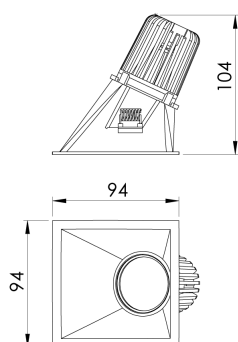

REF.: CAPELLA EVO-QDAS-EM-GE-FF130-6-COBCOMFY-25-95-X-B

**A = 105mm | B = 94mm | C = 94mm**

**IMPORTANTE: ENSAIOS REALIZADOS A 25°C**

Luminária de embutir em forro de gesso, 6W 2500K IRC>95. Corpo em polímero injetado. Acabamento branco. Controle óptico principal através de refletor facho 30°. Luminária grau de proteção IP-20. Driver corrente constante Liga/Desliga, Triac, 1-10V ou Dali (consultar condições). Tensão de trabalho 220V ou Bivolt.

Aplicação	Ambiente interno
Instalação	Embutir Gesso
Altura	105
Largura	94
Comprimento	94
IP	20
Corpo	Polímero injetado
Cor	Branca
Ótica principal	Refletor
Potência	6W
Fluxo Luminária	346lm
Intensidade	255cd
Eficácia	58lm/W
Facho	30°
CCT	2500K
IRC	>95
Tensão	220V ou Bivolt
Dimerização	Liga/Desliga, Dali, 0-10 ou Triac
Garantia	5 anos
UGR	Espaçamento 1m (4H/8H) - <-6/<-5
Tipo de LED	COBcomfy
Vida útil	50.000 (ta<25°C)
Eficácia do LED	115lm/W
Fluxo Luminoso do LED	483lm
Potência do LED	4,2W