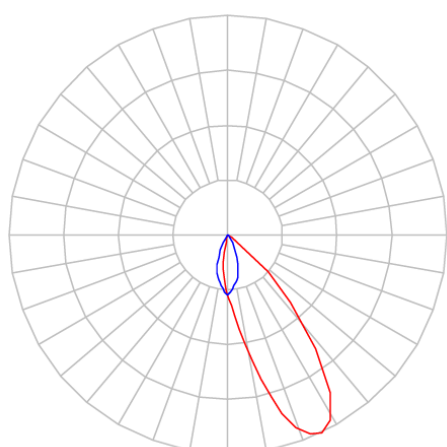

REF.: CAPELLA EVO-QDAS-EM-GE-FF130-6-COBCOMFY-25-95-X-B

**A = 105mm | B = 94mm | C = 94mm**

**IMPORTANTE: ENSAIOS REALIZADOS A 25°C**

Luminária de embutir em forro de gesso, 6W 2500K IRC>95. Corpo em polímero injetado. Acabamento branco. Controle óptico principal através de refletor facho 30°. Luminária grau de proteção IP-20. Driver corrente constante Liga/Desliga, Triac, 1-10V ou Dali (consultar condições). Tensão de trabalho 220V ou Bivolt.

Aplicação	Ambiente interno
Instalação	Embutir Gesso
Altura	105
Largura	94
Comprimento	94
IP	20
Corpo	Polímero injetado
Cor	Branca
Ótica principal	Refletor
Potência	6W
Fluxo Luminária	346lm
Intensidade	255cd
Eficácia	58lm/W
Facho	30°
CCT	2500K
IRC	>95
Tensão	220V ou Bivolt
Dimerização	Liga/Desliga, Dali, 0-10 ou Triac
Garantia	5 anos
UGR	Espaçamento 1m (4H/8H) - <-6/<-5
Tipo de LED	COBcomfy
Vida útil	50.000 (ta<25°C)
Eficácia do LED	115lm/W
Fluxo Luminoso do LED	483lm
Potência do LED	4,2W