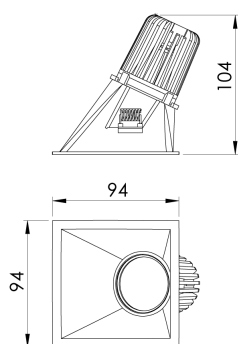

REF.: CAPELLA EVO-QDAS-EM-GE-FF130-6-COBCOMFY-25-95-X-B

**A = 105mm | B = 94mm | C = 94mm**

**IMPORTANTE: ENSAIOS REALIZADOS A 25°C**

Aplicação	Ambiente interno
Instalação	Embutir Gesso
Altura	105
Largura	94
Comprimento	94
IP	20
Corpo	Polímero injetado
Cor	Branca
Ótica principal	Refletor
Potência	6W
Fluxo Luminária	346lm
Intensidade	255cd
Eficácia	58lm/W
Facho	30°
CCT	2500K
IRC	>95
Tensão	220V ou Bivolt
Dimerização	Liga/Desliga, Dali, 0-10 ou Triac
Garantia	5 anos
UGR	Espaçamento 1m (4H/8H) - <-6/<-5
Tipo de LED	COBcomfy
Vida útil	50.000 (ta<25°C)
Eficácia do LED	115lm/W
Fluxo Luminoso do LED	483lm
Potência do LED	4,2W