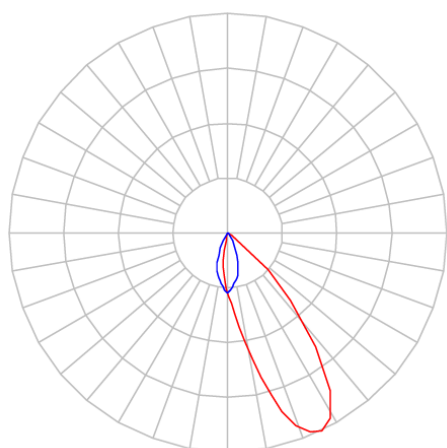

REF.: CAPELLA EVO-QDAS-EM-GE-FF130-6-COBCOMFY-25-95-X-B

**A = 105mm | B = 94mm | C = 94mm**

**IMPORTANTE: ENSAIOS REALIZADOS A 25°C**

Aplicação	Ambiente interno
Instalação	Embutir Gesso
Altura	105
Largura	94
Comprimento	94
IP	20
Corpo	Polímero injetado
Cor	Branca
Ótica principal	Refletor
Potência	6W
Fluxo Luminária	346lm
Intensidade	255cd
Eficácia	58lm/W
Facho	30°
CCT	2500K
IRC	>95
Tensão	220V ou Bivolt
Dimerização	Liga/Desliga, Dali, 0-10 ou Triac
Garantia	5 anos
UGR	Espaçamento 1m (4H/8H) - <-6/<-5
Tipo de LED	COBcomfy
Vida útil	50.000 (ta<25°C)
Eficácia do LED	115lm/W
Fluxo Luminoso do LED	483lm
Potência do LED	4,2W