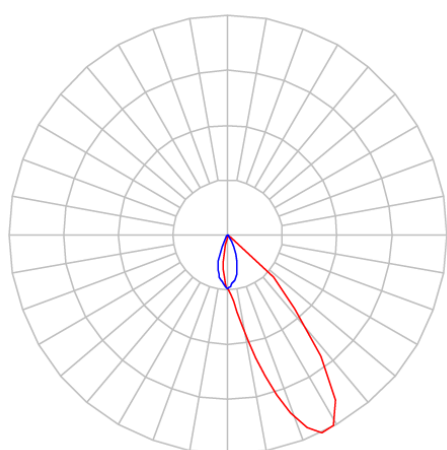

REF.: CAPELLA EVO-QDAS-EM-GE-FF130-6-COBCOMFY-25-95-X-P

A = 105mm | B = 94mm | C = 94mm

IMPORTANTE: ENSAIOS REALIZADOS A 25°C

Luminária de embutir em forro de gesso, 6W 2500K IRC>95. Corpo em polímero injetado. Acabamento preto. Controle óptico principal através de refletor facho 30°. Luminária grau de proteção IP-20. Driver corrente constante Liga/Desliga, Triac, 1-10V ou Dali (consultar condições). Tensão de trabalho 220V ou Bivolt.

Aplicação	Ambiente interno
Instalação	Embutir Gesso
Altura	105
Largura	94
Comprimento	94
IP	20
Corpo	Polímero injetado
Cor	Preta
Ótica principal	Refletor
Potência	6W
Fluxo Luminária	337lm
Intensidade	227cd
Eficácia	56lm/W
Facho	30°
CCT	2500K
IRC	>95
Tensão	220V ou Bivolt
Dimerização	Liga/Desliga, Dali, 0-10 ou Triac
Garantia	5 anos
UGR	Espaçamento 1m (4H/8H) - <-6/<-6
Tipo de LED	COBcomfy
Vida útil	50.000 (ta<25°C)
Eficácia do LED	115lm/W
Fluxo Luminoso do LED	483lm
Potência do LED	4,2W