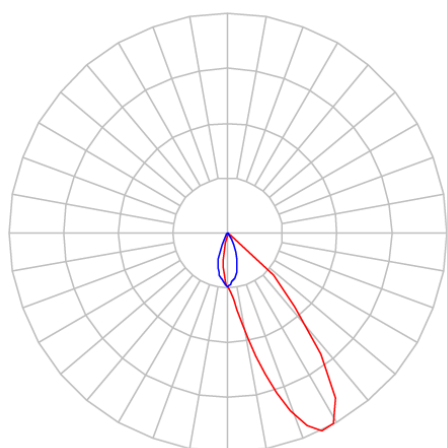

REF.: CAPELLA EVO-QDAS-EM-GE-FF130-6-COBCOMFY-25-95-X-P

A = 105mm | B = 94mm | C = 94mm

IMPORTANTE: ENSAIOS REALIZADOS A 25°C

Aplicação	Ambiente interno
Instalação	Embutir Gesso
Altura	105
Largura	94
Comprimento	94
IP	20
Corpo	Polímero injetado
Cor	Preta
Ótica principal	Refletor
Potência	6W
Fluxo Luminária	337lm
Intensidade	227cd
Eficácia	56lm/W
Facho	30°
CCT	2500K
IRC	>95
Tensão	220V ou Bivolt
Dimerização	Liga/Desliga, Dali, 0-10 ou Triac
Garantia	5 anos
UGR	Espaçamento 1m (4H/8H) - <-6/<-6
Tipo de LED	COBcomfy
Vida útil	50.000 (ta<25°C)
Eficácia do LED	115lm/W
Fluxo Luminoso do LED	483lm
Potência do LED	4,2W