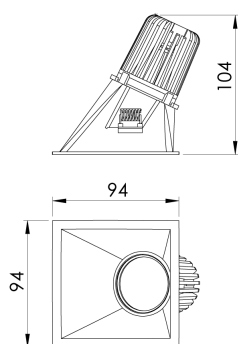

REF.: CAPELLA EVO-QDAS-EM-GE-FF130-6-COBCOMFY-25-95-X-P

A = 105mm | B = 94mm | C = 94mm

IMPORTANTE: ENSAIOS REALIZADOS A 25°C

Aplicação	Ambiente interno
Instalação	Embutir Gesso
Altura	105
Largura	94
Comprimento	94
IP	20
Corpo	Polímero injetado
Cor	Preta
Ótica principal	Refletor
Potência	6W
Fluxo Luminária	337lm
Intensidade	227cd
Eficácia	56lm/W
Facho	30°
CCT	2500K
IRC	>95
Tensão	220V ou Bivolt
Dimerização	Liga/Desliga, Dali, 0-10 ou Triac
Garantia	5 anos
UGR	Espaçamento 1m (4H/8H) - <-6/<-6
Tipo de LED	COBcomfy
Vida útil	50.000 (ta<25°C)
Eficácia do LED	115lm/W
Fluxo Luminoso do LED	483lm
Potência do LED	4,2W