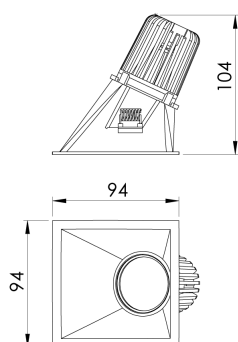

REF.: CAPELLA EVO-QDAS-EM-GE-FF130-6-COBCOMFY-25-95-X-P

A = 105mm | B = 94mm | C = 94mm

IMPORTANTE: ENSAIOS REALIZADOS A 25°C

Luminária de embutir em forro de gesso, 6W 2500K IRC>95. Corpo em polímero injetado. Acabamento preto. Controle óptico principal através de refletor facho 30°. Luminária grau de proteção IP-20. Driver corrente constante Liga/Desliga, Triac, 1-10V ou Dali (consultar condições). Tensão de trabalho 220V ou Bivolt.

Aplicação	Ambiente interno
Instalação	Embutir Gesso
Altura	105
Largura	94
Comprimento	94
IP	20
Corpo	Polímero injetado
Cor	Preta
Ótica principal	Refletor
Potência	6W
Fluxo Luminária	337lm
Intensidade	227cd
Eficácia	56lm/W
Facho	30°
CCT	2500K
IRC	>95
Tensão	220V ou Bivolt
Dimerização	Liga/Desliga, Dali, 0-10 ou Triac
Garantia	5 anos
UGR	Espaçamento 1m (4H/8H) - <-6/<-6
Tipo de LED	COBcomfy
Vida útil	50.000 (ta<25°C)
Eficácia do LED	115lm/W
Fluxo Luminoso do LED	483lm
Potência do LED	4,2W