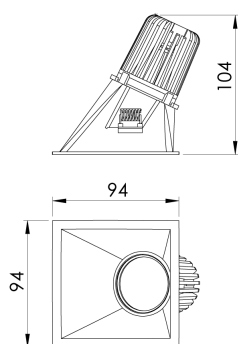

REF.: CAPELLA EVO-QDAS-EM-GE-FF130-6-COBCOMFY-30-95-X-B

A = 105mm | B = 94mm | C = 94mm

IMPORTANTE: ENSAIOS REALIZADOS A 25°C

Aplicação	Ambiente interno
Instalação	Embutir Gesso
Altura	105
Largura	94
Comprimento	94
IP	20
Corpo	Polímero injetado
Cor	Branca
Ótica principal	Refletor
Potência	6W
Fluxo Luminária	407lm
Intensidade	299cd
Eficácia	68lm/W
Facho	30°
CCT	3000K
IRC	>95
Tensão	220V ou Bivolt
Dimerização	Liga/Desliga, Dali, 0-10 ou Triac
Garantia	5 anos
UGR	Espaçamento 1m (4H/8H) - <-5/<-5
Tipo de LED	COBcomfy
Vida útil	50.000 (ta<25°C)
Eficácia do LED	120lm/W
Fluxo Luminoso do LED	502lm
Potência do LED	4,2W