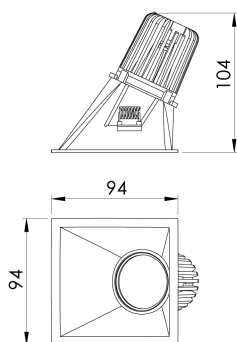

REF.: CAPELLA EVO-QDAS-EM-GE-FF130-6-COBCOMFY-30-95-X-B

A = 105mm | B = 94mm | C = 94mm

IMPORTANTE: ENSAIOS REALIZADOS A 25°C

Luminária de embutir em forro de gesso, 6W 3000K IRC>95. Corpo em polímero injetado. Acabamento branco. Controle óptico principal através de refletor facho 30°. Luminária grau de proteção IP-20. Driver corrente constante Liga/Desliga, Triac, 1-10V ou Dali (consultar condições). Tensão de trabalho 220V ou Bivolt.

Aplicação	Ambiente interno
Instalação	Embutir Gesso
Altura	105
Largura	94
Comprimento	94
IP	20
Corpo	Polímero injetado
Cor	Branca
Ótica principal	Refletor
Potência	6W
Fluxo Luminária	407lm
Intensidade	299cd
Eficácia	68lm/W
Facho	30°
CCT	3000K
IRC	>95
Tensão	220V ou Bivolt
Dimerização	Liga/Desliga, Dali, 0-10 ou Triac
Garantia	5 anos
UGR	Espaçamento 1m (4H/8H) - <-5/<-5
Tipo de LED	COBcomfy
Vida útil	50.000 (ta<25°C)
Eficácia do LED	120lm/W
Fluxo Luminoso do LED	502lm
Potência do LED	4,2W