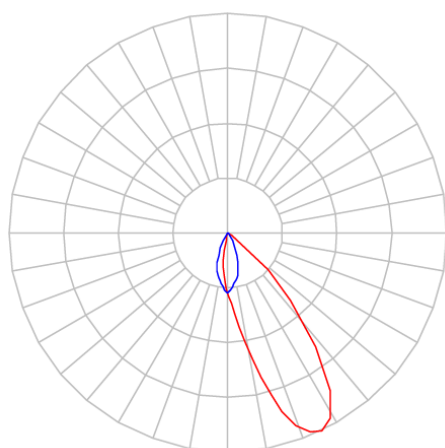

REF.: CAPELLA EVO-QDAS-EM-GE-FF130-6-COBCOMFY-30-95-X-B

A = 105mm | B = 94mm | C = 94mm

IMPORTANTE: ENSAIOS REALIZADOS A 25°C

Aplicação	Ambiente interno
Instalação	Embutir Gesso
Altura	105
Largura	94
Comprimento	94
IP	20
Corpo	Polímero injetado
Cor	Branca
Ótica principal	Refletor
Potência	6W
Fluxo Luminária	407lm
Intensidade	299cd
Eficácia	68lm/W
Facho	30°
CCT	3000K
IRC	>95
Tensão	220V ou Bivolt
Dimerização	Liga/Desliga, Dali, 0-10 ou Triac
Garantia	5 anos
UGR	Espaçamento 1m (4H/8H) - <-5/<-5
Tipo de LED	COBcomfy
Vida útil	50.000 (ta<25°C)
Eficácia do LED	120lm/W
Fluxo Luminoso do LED	502lm
Potência do LED	4,2W