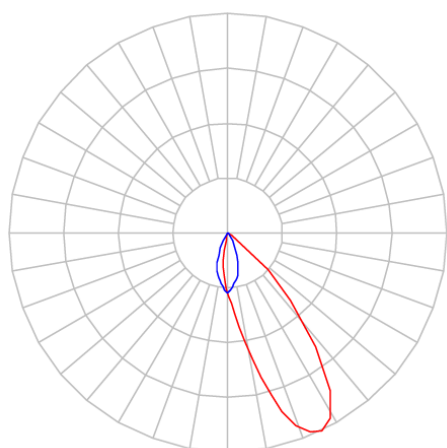

REF.: CAPELLA EVO-QDAS-EM-GE-FF130-6-COBCOMFY-30-95-X-B

A = 105mm | B = 94mm | C = 94mm

IMPORTANTE: ENSAIOS REALIZADOS A 25°C

Luminária de embutir em forro de gesso, 6W 3000K IRC>95. Corpo em polímero injetado. Acabamento branco. Controle óptico principal através de refletor facho 30°. Luminária grau de proteção IP-20. Driver corrente constante Liga/Desliga, Triac, 1-10V ou Dali (consultar condições). Tensão de trabalho 220V ou Bivolt.

Aplicação	Ambiente interno
Instalação	Embutir Gesso
Altura	105
Largura	94
Comprimento	94
IP	20
Corpo	Polímero injetado
Cor	Branca
Ótica principal	Refletor
Potência	6W
Fluxo Luminária	407lm
Intensidade	299cd
Eficácia	68lm/W
Facho	30°
CCT	3000K
IRC	>95
Tensão	220V ou Bivolt
Dimerização	Liga/Desliga, Dali, 0-10 ou Triac
Garantia	5 anos
UGR	Espaçamento 1m (4H/8H) - <-5/<-5
Tipo de LED	COBcomfy
Vida útil	50.000 (ta<25°C)
Eficácia do LED	120lm/W
Fluxo Luminoso do LED	502lm
Potência do LED	4,2W