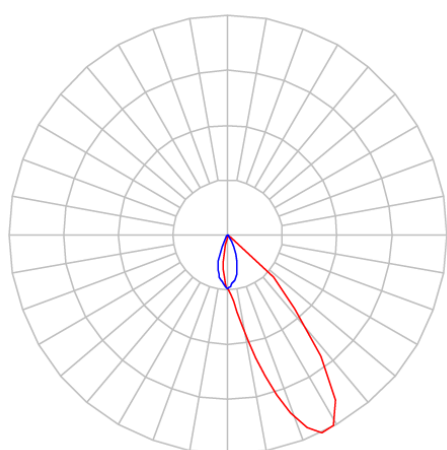

REF.: CAPELLA EVO-QDAS-EM-GE-FF130-6-COBCOMFY-30-95-X-P

A = 105mm | B = 94mm | C = 94mm

IMPORTANTE: ENSAIOS REALIZADOS A 25°C

Aplicação	Ambiente interno
Instalação	Embutir Gesso
Altura	105
Largura	94
Comprimento	94
IP	20
Corpo	Polímero injetado
Cor	Preta
Ótica principal	Refletor
Potência	6W
Fluxo Luminária	396lm
Intensidade	267cd
Eficácia	66lm/W
Facho	30°
CCT	3000K
IRC	>95
Tensão	220V ou Bivolt
Dimerização	Liga/Desliga, Dali, 0-10 ou Triac
Garantia	5 anos
UGR	Espaçamento 1m (4H/8H) - <-6/<-5
Tipo de LED	COBcomfy
Vida útil	50.000 (ta<25°C)
Eficácia do LED	120lm/W
Fluxo Luminoso do LED	502lm
Potência do LED	4,2W