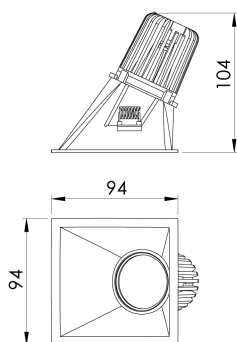

REF.: CAPELLA EVO-QDAS-EM-GE-FF130-6-COBCOMFY-30-95-X-P

A = 105mm | B = 94mm | C = 94mm

IMPORTANTE: ENSAIOS REALIZADOS A 25°C

Luminária de embutir em forro de gesso, 6W 3000K IRC>95. Corpo em polímero injetado. Acabamento preto. Controle óptico principal através de refletor facho 30°. Luminária grau de proteção IP-20. Driver corrente constante Liga/Desliga, Triac, 1-10V ou Dali (consultar condições). Tensão de trabalho 220V ou Bivolt.

Aplicação	Ambiente interno
Instalação	Embutir Gesso
Altura	105
Largura	94
Comprimento	94
IP	20
Corpo	Polímero injetado
Cor	Preta
Ótica principal	Refletor
Potência	6W
Fluxo Luminária	396lm
Intensidade	267cd
Eficácia	66lm/W
Facho	30°
CCT	3000K
IRC	>95
Tensão	220V ou Bivolt
Dimerização	Liga/Desliga, Dali, 0-10 ou Triac
Garantia	5 anos
UGR	Espaçamento 1m (4H/8H) - <-6/<-5
Tipo de LED	COBcomfy
Vida útil	50.000 (ta<25°C)
Eficácia do LED	120lm/W
Fluxo Luminoso do LED	502lm
Potência do LED	4,2W