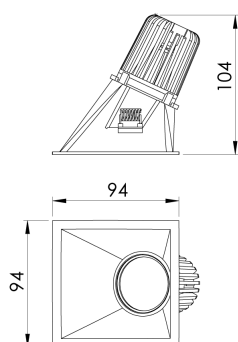

REF.: CAPELLA EVO-QDAS-EM-GE-FF130-6-COBCOMFY-30-95-X-P

A = 105mm | B = 94mm | C = 94mm

IMPORTANTE: ENSAIOS REALIZADOS A 25°C

Aplicação	Ambiente interno
Instalação	Embutir Gesso
Altura	105
Largura	94
Comprimento	94
IP	20
Corpo	Polímero injetado
Cor	Preta
Ótica principal	Refletor
Potência	6W
Fluxo Luminária	396lm
Intensidade	267cd
Eficácia	66lm/W
Facho	30°
CCT	3000K
IRC	>95
Tensão	220V ou Bivolt
Dimerização	Liga/Desliga, Dali, 0-10 ou Triac
Garantia	5 anos
UGR	Espaçamento 1m (4H/8H) - <-6/<-5
Tipo de LED	COBcomfy
Vida útil	50.000 (ta<25°C)
Eficácia do LED	120lm/W
Fluxo Luminoso do LED	502lm
Potência do LED	4,2W