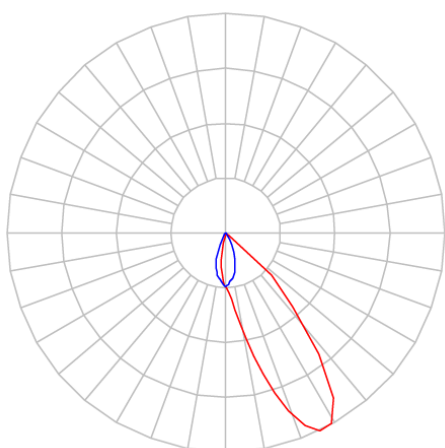

REF.: CAPELLA EVO-QDAS-EM-GE-FF130-6-COBCOMFY-30-95-X-P

A = 105mm | B = 94mm | C = 94mm

IMPORTANTE: ENSAIOS REALIZADOS A 25°C

Luminária de embutir em forro de gesso, 6W 3000K IRC>95. Corpo em polímero injetado. Acabamento preto. Controle óptico principal através de refletor facho 30°. Luminária grau de proteção IP-20. Driver corrente constante Liga/Desliga, Triac, 1-10V ou Dali (consultar condições). Tensão de trabalho 220V ou Bivolt.

Aplicação	Ambiente interno
Instalação	Embutir Gesso
Altura	105
Largura	94
Comprimento	94
IP	20
Corpo	Polímero injetado
Cor	Preta
Ótica principal	Refletor
Potência	6W
Fluxo Luminária	396lm
Intensidade	267cd
Eficácia	66lm/W
Facho	30°
CCT	3000K
IRC	>95
Tensão	220V ou Bivolt
Dimerização	Liga/Desliga, Dali, 0-10 ou Triac
Garantia	5 anos
UGR	Espaçamento 1m (4H/8H) - <-6/<-5
Tipo de LED	COBcomfy
Vida útil	50.000 (ta<25°C)
Eficácia do LED	120lm/W
Fluxo Luminoso do LED	502lm
Potência do LED	4,2W