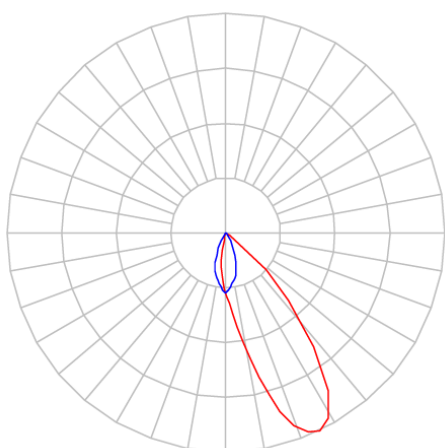

REF.: CAPELLA EVO-QDAS-EM-GE-FF130-6-COBMAX-27-90-X-B

**A = 105mm | B = 94mm | C = 94mm**

**IMPORTANTE: ENSAIOS REALIZADOS A 25°C**

Aplicação	Ambiente interno
Instalação	Embutir Gesso
Altura	105
Largura	94
Comprimento	94
IP	20
Corpo	Polímero injetado
Cor	Branca
Ótica principal	Refletor
Potência	6W
Fluxo Luminária	485lm
Intensidade	357cd
Eficácia	81lm/W
Facho	30°
CCT	2700K
IRC	>90
Tensão	220V ou Bivolt
Dimerização	Liga/Desliga, Dali, 0-10 ou Triac
Garantia	5 anos
UGR	Espaçamento 1m (4H/8H) - <-5/<-4
Tipo de LED	COBmax
Vida útil	50.000 (ta<25°C)
Eficácia do LED	146lm/W
Fluxo Luminoso do LED	583lm
Potência do LED	4W