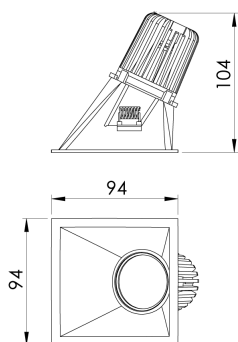

REF.: CAPELLA EVO-QDAS-EM-GE-FF130-6-COBMAX-27-90-X-B

**A = 105mm | B = 94mm | C = 94mm**

**IMPORTANTE: ENSAIOS REALIZADOS A 25°C**

Aplicação	Ambiente interno
Instalação	Embutir Gesso
Altura	105
Largura	94
Comprimento	94
IP	20
Corpo	Polímero injetado
Cor	Branca
Ótica principal	Refletor
Potência	6W
Fluxo Luminária	485lm
Intensidade	357cd
Eficácia	81lm/W
Facho	30°
CCT	2700K
IRC	>90
Tensão	220V ou Bivolt
Dimerização	Liga/Desliga, Dali, 0-10 ou Triac
Garantia	5 anos
UGR	Espaçamento 1m (4H/8H) - <-5/<-4
Tipo de LED	COBmax
Vida útil	50.000 (ta<25°C)
Eficácia do LED	146lm/W
Fluxo Luminoso do LED	583lm
Potência do LED	4W