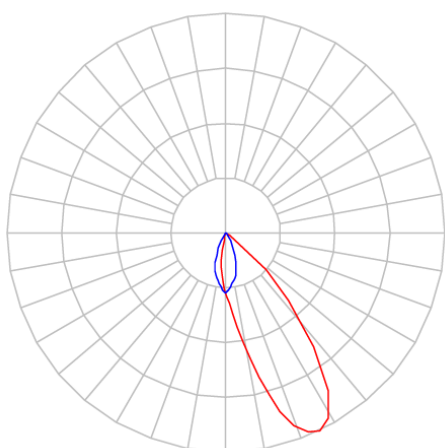

REF.: CAPELLA EVO-QDAS-EM-GE-FF130-6-COBMAX-27-90-X-B

**A = 105mm | B = 94mm | C = 94mm**

**IMPORTANTE: ENSAIOS REALIZADOS A 25°C**

Luminária de embutir em forro de gesso, 6W 2700K IRC>90. Corpo em polímero injetado. Acabamento branco. Controle óptico principal através de refletor facho 30°. Luminária grau de proteção IP-20. Driver corrente constante Liga/Desliga, Triac, 1-10V ou Dali (consultar condições). Tensão de trabalho 220V ou Bivolt.

Aplicação	Ambiente interno
Instalação	Embutir Gesso
Altura	105
Largura	94
Comprimento	94
IP	20
Corpo	Polímero injetado
Cor	Branca
Ótica principal	Refletor
Potência	6W
Fluxo Luminária	485lm
Intensidade	357cd
Eficácia	81lm/W
Facho	30°
CCT	2700K
IRC	>90
Tensão	220V ou Bivolt
Dimerização	Liga/Desliga, Dali, 0-10 ou Triac
Garantia	5 anos
UGR	Espaçamento 1m (4H/8H) - <-5/<-4
Tipo de LED	COBmax
Vida útil	50.000 (ta<25°C)
Eficácia do LED	146lm/W
Fluxo Luminoso do LED	583lm
Potência do LED	4W