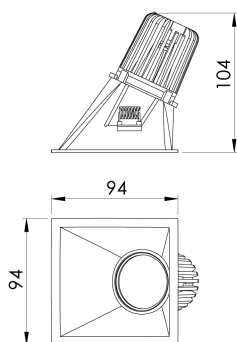

REF.: CAPELLA EVO-QDAS-EM-GE-FF130-6-COBMAX-27-90-X-B

**A = 105mm | B = 94mm | C = 94mm**

**IMPORTANTE: ENSAIOS REALIZADOS A 25°C**

Luminária de embutir em forro de gesso, 6W 2700K IRC>90. Corpo em polímero injetado. Acabamento branco. Controle óptico principal através de refletor facho 30°. Luminária grau de proteção IP-20. Driver corrente constante Liga/Desliga, Triac, 1-10V ou Dali (consultar condições). Tensão de trabalho 220V ou Bivolt.

Aplicação	Ambiente interno
Instalação	Embutir Gesso
Altura	105
Largura	94
Comprimento	94
IP	20
Corpo	Polímero injetado
Cor	Branca
Ótica principal	Refletor
Potência	6W
Fluxo Luminária	485lm
Intensidade	357cd
Eficácia	81lm/W
Facho	30°
CCT	2700K
IRC	>90
Tensão	220V ou Bivolt
Dimerização	Liga/Desliga, Dali, 0-10 ou Triac
Garantia	5 anos
UGR	Espaçamento 1m (4H/8H) - <-5/<-4
Tipo de LED	COBmax
Vida útil	50.000 (ta<25°C)
Eficácia do LED	146lm/W
Fluxo Luminoso do LED	583lm
Potência do LED	4W