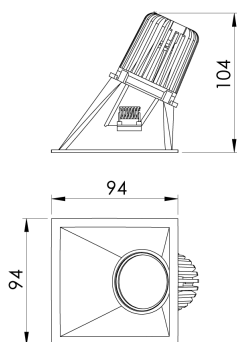

REF.: CAPELLA EVO-QDAS-EM-GE-FF130-6-COBMAX-27-90-X-P

**A = 105mm | B = 94mm | C = 94mm**

**IMPORTANTE: ENSAIOS REALIZADOS A 25°C**

Aplicação	Ambiente interno
Instalação	Embutir Gesso
Altura	105
Largura	94
Comprimento	94
IP	20
Corpo	Polímero injetado
Cor	Preta
Ótica principal	Refletor
Potência	6W
Fluxo Luminária	472lm
Intensidade	318cd
Eficácia	79lm/W
Facho	30°
CCT	2700K
IRC	>90
Tensão	220V ou Bivolt
Dimerização	Liga/Desliga, Dali, 0-10 ou Triac
Garantia	5 anos
UGR	Espaçamento 1m (4H/8H) - <-5/<-5
Tipo de LED	COBmax
Vida útil	50.000 (ta<25°C)
Eficácia do LED	146lm/W
Fluxo Luminoso do LED	583lm
Potência do LED	4W