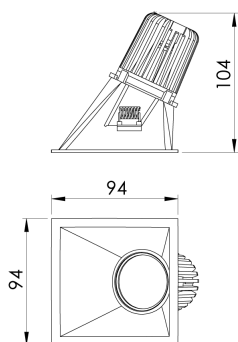

REF.: CAPELLA EVO-QDAS-EM-GE-FF130-6-COBMAX-27-90-X-P

A = 105mm | B = 94mm | C = 94mm

IMPORTANTE: ENSAIOS REALIZADOS A 25°C

Aplicação	Ambiente interno
Instalação	Embutir Gesso
Altura	105
Largura	94
Comprimento	94
IP	20
Corpo	Polímero injetado
Cor	Preta
Ótica principal	Refletor
Potência	6W
Fluxo Luminária	472lm
Intensidade	318cd
Eficácia	79lm/W
Facho	30°
CCT	2700K
IRC	>90
Tensão	220V ou Bivolt
Dimerização	Liga/Desliga, Dali, 0-10 ou Triac
Garantia	5 anos
UGR	Espaçamento 1m (4H/8H) - <-5/<-5
Tipo de LED	COBmax
Vida útil	50.000 (ta<25°C)
Eficácia do LED	146lm/W
Fluxo Luminoso do LED	583lm
Potência do LED	4W