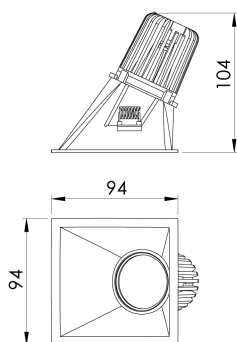

REF.: CAPELLA EVO-QDAS-EM-GE-FF130-6-COBMAX-27-90-X-P

A = 105mm | B = 94mm | C = 94mm

IMPORTANTE: ENSAIOS REALIZADOS A 25°C

Luminária de embutir em forro de gesso, 6W 2700K IRC>90. Corpo em polímero injetado. Acabamento preto. Controle óptico principal através de refletor facho 30°. Luminária grau de proteção IP-20. Driver corrente constante Liga/Desliga, Triac, 1-10V ou Dali (consultar condições). Tensão de trabalho 220V ou Bivolt.

Aplicação	Ambiente interno
Instalação	Embutir Gesso
Altura	105
Largura	94
Comprimento	94
IP	20
Corpo	Polímero injetado
Cor	Preta
Ótica principal	Refletor
Potência	6W
Fluxo Luminária	472lm
Intensidade	318cd
Eficácia	79lm/W
Facho	30°
CCT	2700K
IRC	>90
Tensão	220V ou Bivolt
Dimerização	Liga/Desliga, Dali, 0-10 ou Triac
Garantia	5 anos
UGR	Espaçamento 1m (4H/8H) - <-5/<-5
Tipo de LED	COBmax
Vida útil	50.000 (ta<25°C)
Eficácia do LED	146lm/W
Fluxo Luminoso do LED	583lm
Potência do LED	4W