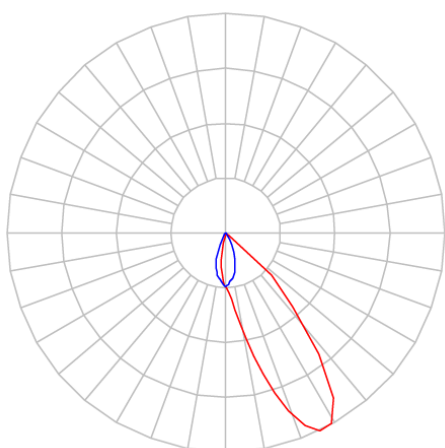

REF.: CAPELLA EVO-QDAS-EM-GE-FF130-6-COBMAX-27-90-X-P

A = 105mm | B = 94mm | C = 94mm

IMPORTANTE: ENSAIOS REALIZADOS A 25°C

Luminária de embutir em forro de gesso, 6W 2700K IRC>90. Corpo em polímero injetado. Acabamento preto. Controle óptico principal através de refletor facho 30°. Luminária grau de proteção IP-20. Driver corrente constante Liga/Desliga, Triac, 1-10V ou Dali (consultar condições). Tensão de trabalho 220V ou Bivolt.

Aplicação	Ambiente interno
Instalação	Embutir Gesso
Altura	105
Largura	94
Comprimento	94
IP	20
Corpo	Polímero injetado
Cor	Preta
Ótica principal	Refletor
Potência	6W
Fluxo Luminária	472lm
Intensidade	318cd
Eficácia	79lm/W
Facho	30°
CCT	2700K
IRC	>90
Tensão	220V ou Bivolt
Dimerização	Liga/Desliga, Dali, 0-10 ou Triac
Garantia	5 anos
UGR	Espaçamento 1m (4H/8H) - <-5/<-5
Tipo de LED	COBmax
Vida útil	50.000 (ta<25°C)
Eficácia do LED	146lm/W
Fluxo Luminoso do LED	583lm
Potência do LED	4W