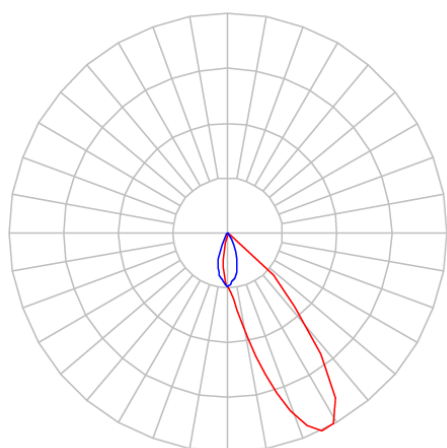

REF.: CAPELLA EVO-QDAS-EM-GE-FF130-6-COBMAX-27-90-X-P

**A = 105mm | B = 94mm | C = 94mm**

**IMPORTANTE: ENSAIOS REALIZADOS A 25°C**

Aplicação	Ambiente interno
Instalação	Embutir Gesso
Altura	105
Largura	94
Comprimento	94
IP	20
Corpo	Polímero injetado
Cor	Preta
Ótica principal	Refletor
Potência	6W
Fluxo Luminária	472lm
Intensidade	318cd
Eficácia	79lm/W
Facho	30°
CCT	2700K
IRC	>90
Tensão	220V ou Bivolt
Dimerização	Liga/Desliga, Dali, 0-10 ou Triac
Garantia	5 anos
UGR	Espaçamento 1m (4H/8H) - <-5/<-5
Tipo de LED	COBmax
Vida útil	50.000 (ta<25°C)
Eficácia do LED	146lm/W
Fluxo Luminoso do LED	583lm
Potência do LED	4W