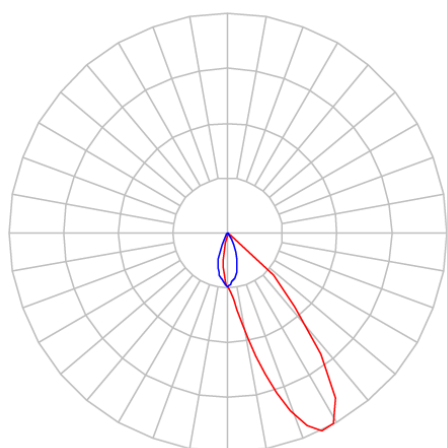

REF.: CAPELLA EVO-QDAS-EM-GE-FF130-6-COBMAX-27-90-X-P

A = 105mm | B = 94mm | C = 94mm

IMPORTANTE: ENSAIOS REALIZADOS A 25°C

Aplicação	Ambiente interno
Instalação	Embutir Gesso
Altura	105
Largura	94
Comprimento	94
IP	20
Corpo	Polímero injetado
Cor	Preta
Ótica principal	Refletor
Potência	6W
Fluxo Luminária	472lm
Intensidade	318cd
Eficácia	79lm/W
Facho	30°
CCT	2700K
IRC	>90
Tensão	220V ou Bivolt
Dimerização	Liga/Desliga, Dali, 0-10 ou Triac
Garantia	5 anos
UGR	Espaçamento 1m (4H/8H) - <-5/<-5
Tipo de LED	COBmax
Vida útil	50.000 (ta<25°C)
Eficácia do LED	146lm/W
Fluxo Luminoso do LED	583lm
Potência do LED	4W