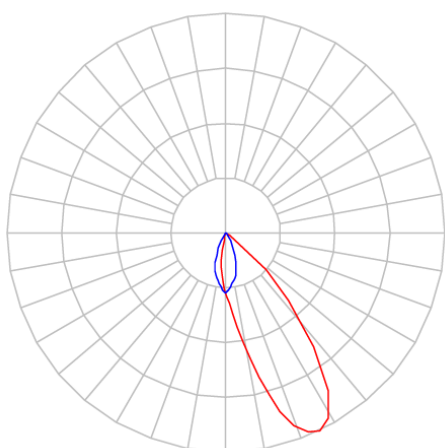

REF.: CAPELLA EVO-QDAS-EM-GE-FF130-6-COBMAX-30-90-X-B

A = 105mm | B = 94mm | C = 94mm

IMPORTANTE: ENSAIOS REALIZADOS A 25°C

Aplicação	Ambiente interno
Instalação	Embutir Gesso
Altura	105
Largura	94
Comprimento	94
IP	20
Corpo	Polímero injetado
Cor	Branca
Ótica principal	Refletor
Potência	6W
Fluxo Luminária	499lm
Intensidade	367cd
Eficácia	83lm/W
Facho	30°
CCT	3000K
IRC	>90
Tensão	220V ou Bivolt
Dimerização	Liga/Desliga, Dali, 0-10 ou Triac
Garantia	5 anos
UGR	Espaçamento 1m (4H/8H) - <-5/<-4
Tipo de LED	COBmax
Vida útil	50.000 (ta<25°C)
Eficácia do LED	151lm/W
Fluxo Luminoso do LED	604lm
Potência do LED	4W