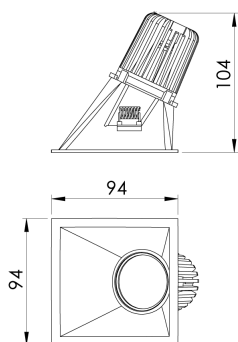

REF.: CAPELLA EVO-QDAS-EM-GE-FF130-6-COBMAX-30-90-X-B

A = 105mm | B = 94mm | C = 94mm

IMPORTANTE: ENSAIOS REALIZADOS A 25°C

Aplicação	Ambiente interno
Instalação	Embutir Gesso
Altura	105
Largura	94
Comprimento	94
IP	20
Corpo	Polímero injetado
Cor	Branca
Ótica principal	Refletor
Potência	6W
Fluxo Luminária	499lm
Intensidade	367cd
Eficácia	83lm/W
Facho	30°
CCT	3000K
IRC	>90
Tensão	220V ou Bivolt
Dimerização	Liga/Desliga, Dali, 0-10 ou Triac
Garantia	5 anos
UGR	Espaçamento 1m (4H/8H) - <-5/<-4
Tipo de LED	COBmax
Vida útil	50.000 (ta<25°C)
Eficácia do LED	151lm/W
Fluxo Luminoso do LED	604lm
Potência do LED	4W