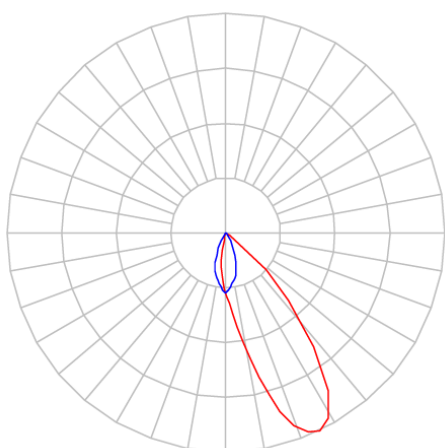

REF.: CAPELLA EVO-QDAS-EM-GE-FF130-6-COBMAX-30-90-X-B

A = 105mm | B = 94mm | C = 94mm

IMPORTANTE: ENSAIOS REALIZADOS A 25°C

Luminária de embutir em forro de gesso, 6W 3000K IRC>90. Corpo em polímero injetado. Acabamento branco. Controle óptico principal através de refletor facho 30°. Luminária grau de proteção IP-20. Driver corrente constante Liga/Desliga, Triac, 1-10V ou Dali (consultar condições). Tensão de trabalho 220V ou Bivolt.

Aplicação	Ambiente interno
Instalação	Embutir Gesso
Altura	105
Largura	94
Comprimento	94
IP	20
Corpo	Polímero injetado
Cor	Branca
Ótica principal	Refletor
Potência	6W
Fluxo Luminária	499lm
Intensidade	367cd
Eficácia	83lm/W
Facho	30°
CCT	3000K
IRC	>90
Tensão	220V ou Bivolt
Dimerização	Liga/Desliga, Dali, 0-10 ou Triac
Garantia	5 anos
UGR	Espaçamento 1m (4H/8H) - <-5/<-4
Tipo de LED	COBmax
Vida útil	50.000 (ta<25°C)
Eficácia do LED	151lm/W
Fluxo Luminoso do LED	604lm
Potência do LED	4W