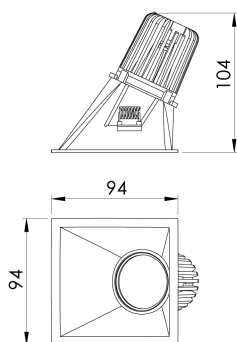

REF.: CAPELLA EVO-QDAS-EM-GE-FF130-6-COBMAX-30-90-X-B

A = 105mm | B = 94mm | C = 94mm

IMPORTANTE: ENSAIOS REALIZADOS A 25°C

Luminária de embutir em forro de gesso, 6W 3000K IRC>90. Corpo em polímero injetado. Acabamento branco. Controle óptico principal através de refletor facho 30°. Luminária grau de proteção IP-20. Driver corrente constante Liga/Desliga, Triac, 1-10V ou Dali (consultar condições). Tensão de trabalho 220V ou Bivolt.

Aplicação	Ambiente interno
Instalação	Embutir Gesso
Altura	105
Largura	94
Comprimento	94
IP	20
Corpo	Polímero injetado
Cor	Branca
Ótica principal	Refletor
Potência	6W
Fluxo Luminária	499lm
Intensidade	367cd
Eficácia	83lm/W
Facho	30°
CCT	3000K
IRC	>90
Tensão	220V ou Bivolt
Dimerização	Liga/Desliga, Dali, 0-10 ou Triac
Garantia	5 anos
UGR	Espaçamento 1m (4H/8H) - <-5/<-4
Tipo de LED	COBmax
Vida útil	50.000 (ta<25°C)
Eficácia do LED	151lm/W
Fluxo Luminoso do LED	604lm
Potência do LED	4W