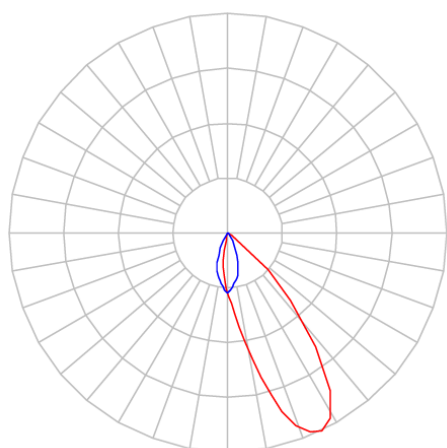

REF.: CAPELLA EVO-QDAS-EM-GE-FF130-6-COBMAX-30-90-X-B

A = 105mm | B = 94mm | C = 94mm

IMPORTANTE: ENSAIOS REALIZADOS A 25°C

Aplicação	Ambiente interno
Instalação	Embutir Gesso
Altura	105
Largura	94
Comprimento	94
IP	20
Corpo	Polímero injetado
Cor	Branca
Ótica principal	Refletor
Potência	6W
Fluxo Luminária	499lm
Intensidade	367cd
Eficácia	83lm/W
Facho	30°
CCT	3000K
IRC	>90
Tensão	220V ou Bivolt
Dimerização	Liga/Desliga, Dali, 0-10 ou Triac
Garantia	5 anos
UGR	Espaçamento 1m (4H/8H) - <-5/<-4
Tipo de LED	COBmax
Vida útil	50.000 (ta<25°C)
Eficácia do LED	151lm/W
Fluxo Luminoso do LED	604lm
Potência do LED	4W