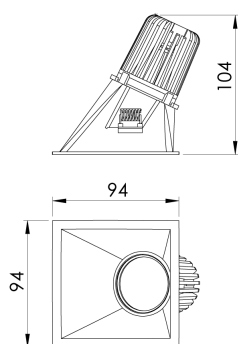

REF.: CAPELLA EVO-QDAS-EM-GE-FF130-6-COBMAX-30-90-X-B

A = 105mm | B = 94mm | C = 94mm

IMPORTANTE: ENSAIOS REALIZADOS A 25°C

Aplicação	Ambiente interno
Instalação	Embutir Gesso
Altura	105
Largura	94
Comprimento	94
IP	20
Corpo	Polímero injetado
Cor	Branca
Ótica principal	Refletor
Potência	6W
Fluxo Luminária	499lm
Intensidade	367cd
Eficácia	83lm/W
Facho	30°
CCT	3000K
IRC	>90
Tensão	220V ou Bivolt
Dimerização	Liga/Desliga, Dali, 0-10 ou Triac
Garantia	5 anos
UGR	Espaçamento 1m (4H/8H) - <-5/<-4
Tipo de LED	COBmax
Vida útil	50.000 (ta<25°C)
Eficácia do LED	151lm/W
Fluxo Luminoso do LED	604lm
Potência do LED	4W