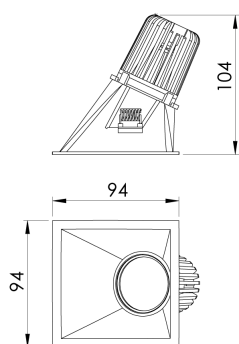

REF.: CAPELLA EVO-QDAS-EM-GE-FF130-6-COBMAX-30-90-X-P

A = 105mm | B = 94mm | C = 94mm

IMPORTANTE: ENSAIOS REALIZADOS A 25°C

Aplicação	Ambiente interno
Instalação	Embutir Gesso
Altura	105
Largura	94
Comprimento	94
IP	20
Corpo	Polímero injetado
Cor	Preta
Ótica principal	Refletor
Potência	6W
Fluxo Luminária	486lm
Intensidade	327cd
Eficácia	81lm/W
Facho	30°
CCT	3000K
IRC	>90
Tensão	220V ou Bivolt
Dimerização	Liga/Desliga, Dali, 0-10 ou Triac
Garantia	5 anos
UGR	Espaçamento 1m (4H/8H) - <-5/<-4
Tipo de LED	COBmax
Vida útil	50.000 (ta<25°C)
Eficácia do LED	151lm/W
Fluxo Luminoso do LED	604lm
Potência do LED	4W