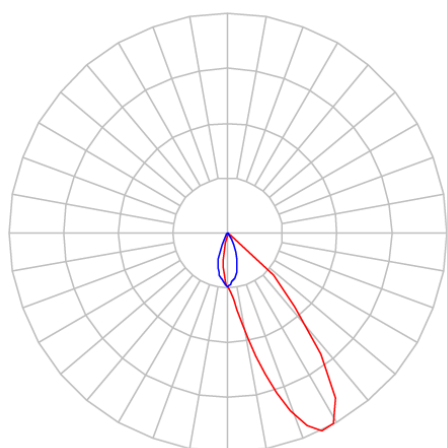

REF.: CAPELLA EVO-QDAS-EM-GE-FF130-6-COBMAX-30-90-X-P

A = 105mm | B = 94mm | C = 94mm

IMPORTANTE: ENSAIOS REALIZADOS A 25°C

Aplicação	Ambiente interno
Instalação	Embutir Gesso
Altura	105
Largura	94
Comprimento	94
IP	20
Corpo	Polímero injetado
Cor	Preta
Ótica principal	Refletor
Potência	6W
Fluxo Luminária	486lm
Intensidade	327cd
Eficácia	81lm/W
Facho	30°
CCT	3000K
IRC	>90
Tensão	220V ou Bivolt
Dimerização	Liga/Desliga, Dali, 0-10 ou Triac
Garantia	5 anos
UGR	Espaçamento 1m (4H/8H) - <-5/<-4
Tipo de LED	COBmax
Vida útil	50.000 (ta<25°C)
Eficácia do LED	151lm/W
Fluxo Luminoso do LED	604lm
Potência do LED	4W