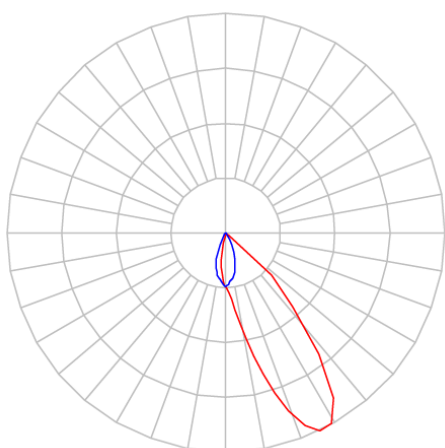

REF.: CAPELLA EVO-QDAS-EM-GE-FF130-6-COBMAX-30-90-X-P

A = 105mm | B = 94mm | C = 94mm

IMPORTANTE: ENSAIOS REALIZADOS A 25°C

Luminária de embutir em forro de gesso, 6W 3000K IRC>90. Corpo em polímero injetado. Acabamento preto. Controle óptico principal através de refletor facho 30°. Luminária grau de proteção IP-20. Driver corrente constante Liga/Desliga, Triac, 1-10V ou Dali (consultar condições). Tensão de trabalho 220V ou Bivolt.

Aplicação	Ambiente interno
Instalação	Embutir Gesso
Altura	105
Largura	94
Comprimento	94
IP	20
Corpo	Polímero injetado
Cor	Preta
Ótica principal	Refletor
Potência	6W
Fluxo Luminária	486lm
Intensidade	327cd
Eficácia	81lm/W
Facho	30°
CCT	3000K
IRC	>90
Tensão	220V ou Bivolt
Dimerização	Liga/Desliga, Dali, 0-10 ou Triac
Garantia	5 anos
UGR	Espaçamento 1m (4H/8H) - <-5/<-4
Tipo de LED	COBmax
Vida útil	50.000 (ta<25°C)
Eficácia do LED	151lm/W
Fluxo Luminoso do LED	604lm
Potência do LED	4W