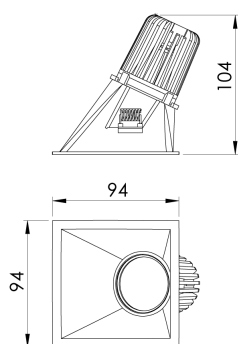

REF.: CAPELLA EVO-QDAS-EM-GE-FF130-6-COBMAX-30-90-X-P

A = 105mm | B = 94mm | C = 94mm

IMPORTANTE: ENSAIOS REALIZADOS A 25°C

Aplicação	Ambiente interno
Instalação	Embutir Gesso
Altura	105
Largura	94
Comprimento	94
IP	20
Corpo	Polímero injetado
Cor	Preta
Ótica principal	Refletor
Potência	6W
Fluxo Luminária	486lm
Intensidade	327cd
Eficácia	81lm/W
Facho	30°
CCT	3000K
IRC	>90
Tensão	220V ou Bivolt
Dimerização	Liga/Desliga, Dali, 0-10 ou Triac
Garantia	5 anos
UGR	Espaçamento 1m (4H/8H) - <-5/<-4
Tipo de LED	COBmax
Vida útil	50.000 (ta<25°C)
Eficácia do LED	151lm/W
Fluxo Luminoso do LED	604lm
Potência do LED	4W