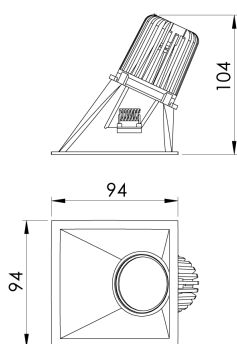

REF.: CAPELLA EVO-QDAS-EM-GE-FF130-6-COBMAX-30-90-X-P

A = 105mm | B = 94mm | C = 94mm

IMPORTANTE: ENSAIOS REALIZADOS A 25°C

Luminária de embutir em forro de gesso, 6W 3000K IRC>90. Corpo em polímero injetado. Acabamento preto. Controle óptico principal através de refletor facho 30°. Luminária grau de proteção IP-20. Driver corrente constante Liga/Desliga, Triac, 1-10V ou Dali (consultar condições). Tensão de trabalho 220V ou Bivolt.

Aplicação	Ambiente interno
Instalação	Embutir Gesso
Altura	105
Largura	94
Comprimento	94
IP	20
Corpo	Polímero injetado
Cor	Preta
Ótica principal	Refletor
Potência	6W
Fluxo Luminária	486lm
Intensidade	327cd
Eficácia	81lm/W
Facho	30°
CCT	3000K
IRC	>90
Tensão	220V ou Bivolt
Dimerização	Liga/Desliga, Dali, 0-10 ou Triac
Garantia	5 anos
UGR	Espaçamento 1m (4H/8H) - <-5/<-4
Tipo de LED	COBmax
Vida útil	50.000 (ta<25°C)
Eficácia do LED	151lm/W
Fluxo Luminoso do LED	604lm
Potência do LED	4W