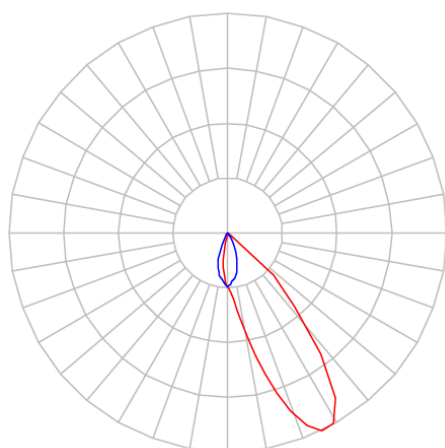

REF.: CAPELLA EVO-QDAS-EM-GE-FF130-6-COBMAX-30-90-X-P

A = 105mm | B = 94mm | C = 94mm

IMPORTANTE: ENSAIOS REALIZADOS A 25°C

Aplicação	Ambiente interno
Instalação	Embutir Gesso
Altura	105
Largura	94
Comprimento	94
IP	20
Corpo	Polímero injetado
Cor	Preta
Ótica principal	Refletor
Potência	6W
Fluxo Luminária	486lm
Intensidade	327cd
Eficácia	81lm/W
Facho	30°
CCT	3000K
IRC	>90
Tensão	220V ou Bivolt
Dimerização	Liga/Desliga, Dali, 0-10 ou Triac
Garantia	5 anos
UGR	Espaçamento 1m (4H/8H) - <-5/<-4
Tipo de LED	COBmax
Vida útil	50.000 (ta<25°C)
Eficácia do LED	151lm/W
Fluxo Luminoso do LED	604lm
Potência do LED	4W