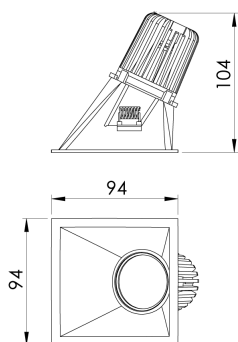

REF.: CAPELLA EVO-QDAS-EM-GE-FF130-6-COBMAX-40-90-X-B

A = 105mm | B = 94mm | C = 94mm

IMPORTANTE: ENSAIOS REALIZADOS A 25°C

Aplicação	Ambiente interno
Instalação	Embutir Gesso
Altura	105
Largura	94
Comprimento	94
IP	20
Corpo	Polímero injetado
Cor	Branca
Ótica principal	Refletor
Potência	6W
Fluxo Luminária	517lm
Intensidade	380cd
Eficácia	86lm/W
Facho	30°
CCT	4000K
IRC	>90
Tensão	220V ou Bivolt
Dimerização	Liga/Desliga, Dali, 0-10 ou Triac
Garantia	5 anos
UGR	Espaçamento 1m (4H/8H) - <-4/<-4
Tipo de LED	COBmax
Vida útil	50.000 (ta<25°C)
Eficácia do LED	157lm/W
Fluxo Luminoso do LED	629lm
Potência do LED	4W