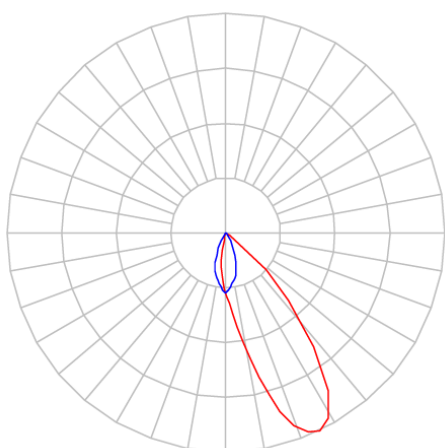

REF.: CAPELLA EVO-QDAS-EM-GE-FF130-6-COBMAX-40-90-X-B

A = 105mm | B = 94mm | C = 94mm

IMPORTANTE: ENSAIOS REALIZADOS A 25°C

Aplicação	Ambiente interno
Instalação	Embutir Gesso
Altura	105
Largura	94
Comprimento	94
IP	20
Corpo	Polímero injetado
Cor	Branca
Ótica principal	Refletor
Potência	6W
Fluxo Luminária	517lm
Intensidade	380cd
Eficácia	86lm/W
Facho	30°
CCT	4000K
IRC	>90
Tensão	220V ou Bivolt
Dimerização	Liga/Desliga, Dali, 0-10 ou Triac
Garantia	5 anos
UGR	Espaçamento 1m (4H/8H) - <-4/<-4
Tipo de LED	COBmax
Vida útil	50.000 (ta<25°C)
Eficácia do LED	157lm/W
Fluxo Luminoso do LED	629lm
Potência do LED	4W