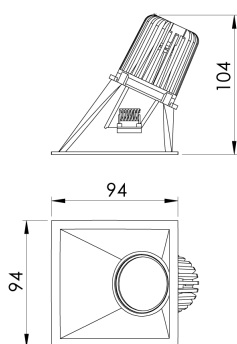

REF.: CAPELLA EVO-QDAS-EM-GE-FF130-6-COBMAX-40-90-X-P

A = 105mm | B = 94mm | C = 94mm

IMPORTANTE: ENSAIOS REALIZADOS A 25°C

Aplicação	Ambiente interno
Instalação	Embutir Gesso
Altura	105
Largura	94
Comprimento	94
IP	20
Corpo	Polímero injetado
Cor	Preta
Ótica principal	Refletor
Potência	6W
Fluxo Luminária	503lm
Intensidade	339cd
Eficácia	84lm/W
Facho	30°
CCT	4000K
IRC	>90
Tensão	220V ou Bivolt
Dimerização	Liga/Desliga, Dali, 0-10 ou Triac
Garantia	5 anos
UGR	Espaçamento 1m (4H/8H) - <-5/<-4
Tipo de LED	COBmax
Vida útil	50.000 (ta<25°C)
Eficácia do LED	157lm/W
Fluxo Luminoso do LED	629lm
Potência do LED	4W