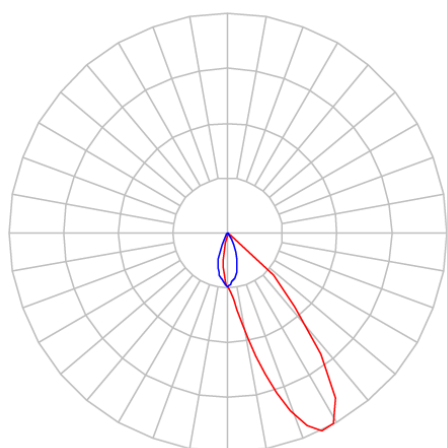

REF.: CAPELLA EVO-QDAS-EM-GE-FF130-6-COBMAX-40-90-X-P

A = 105mm | B = 94mm | C = 94mm

IMPORTANTE: ENSAIOS REALIZADOS A 25°C

Aplicação	Ambiente interno
Instalação	Embutir Gesso
Altura	105
Largura	94
Comprimento	94
IP	20
Corpo	Polímero injetado
Cor	Preta
Ótica principal	Refletor
Potência	6W
Fluxo Luminária	503lm
Intensidade	339cd
Eficácia	84lm/W
Facho	30°
CCT	4000K
IRC	>90
Tensão	220V ou Bivolt
Dimerização	Liga/Desliga, Dali, 0-10 ou Triac
Garantia	5 anos
UGR	Espaçamento 1m (4H/8H) - <-5/<-4
Tipo de LED	COBmax
Vida útil	50.000 (ta<25°C)
Eficácia do LED	157lm/W
Fluxo Luminoso do LED	629lm
Potência do LED	4W