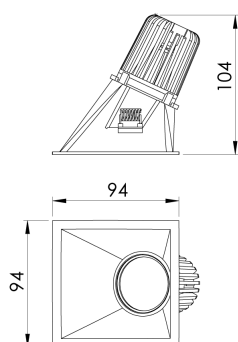

REF.: CAPELLA EVO-QDAS-EM-GE-FF130-6-COBMAX-40-90-X-P

**A = 105mm | B = 94mm | C = 94mm**

**IMPORTANTE: ENSAIOS REALIZADOS A 25°C**

Luminária de embutir em forro de gesso, 6W 4000K IRC>90. Corpo em polímero injetado. Acabamento preto. Controle óptico principal através de refletor facho 30°. Luminária grau de proteção IP-20. Driver corrente constante Liga/Desliga, Triac, 1-10V ou Dali (consultar condições). Tensão de trabalho 220V ou Bivolt.

Aplicação	Ambiente interno
Instalação	Embutir Gesso
Altura	105
Largura	94
Comprimento	94
IP	20
Corpo	Polímero injetado
Cor	Preta
Ótica principal	Refletor
Potência	6W
Fluxo Luminária	503lm
Intensidade	339cd
Eficácia	84lm/W
Facho	30°
CCT	4000K
IRC	>90
Tensão	220V ou Bivolt
Dimerização	Liga/Desliga, Dali, 0-10 ou Triac
Garantia	5 anos
UGR	Espaçamento 1m (4H/8H) - <-5/<-4
Tipo de LED	COBmax
Vida útil	50.000 (ta<25°C)
Eficácia do LED	157lm/W
Fluxo Luminoso do LED	629lm
Potência do LED	4W