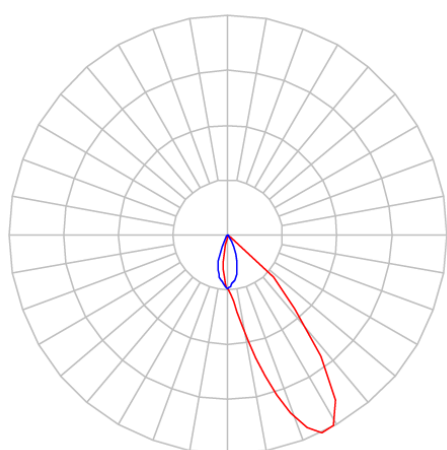

REF.: CAPELLA EVO-QDAS-EM-GE-FF130-6-COBMAX-40-90-X-P

**A = 105mm | B = 94mm | C = 94mm**

**IMPORTANTE: ENSAIOS REALIZADOS A 25°C**

Luminária de embutir em forro de gesso, 6W 4000K IRC>90. Corpo em polímero injetado. Acabamento preto. Controle óptico principal através de refletor facho 30°. Luminária grau de proteção IP-20. Driver corrente constante Liga/Desliga, Triac, 1-10V ou Dali (consultar condições). Tensão de trabalho 220V ou Bivolt.

Aplicação	Ambiente interno
Instalação	Embutir Gesso
Altura	105
Largura	94
Comprimento	94
IP	20
Corpo	Polímero injetado
Cor	Preta
Ótica principal	Refletor
Potência	6W
Fluxo Luminária	503lm
Intensidade	339cd
Eficácia	84lm/W
Facho	30°
CCT	4000K
IRC	>90
Tensão	220V ou Bivolt
Dimerização	Liga/Desliga, Dali, 0-10 ou Triac
Garantia	5 anos
UGR	Espaçamento 1m (4H/8H) - <-5/<-4
Tipo de LED	COBmax
Vida útil	50.000 (ta<25°C)
Eficácia do LED	157lm/W
Fluxo Luminoso do LED	629lm
Potência do LED	4W