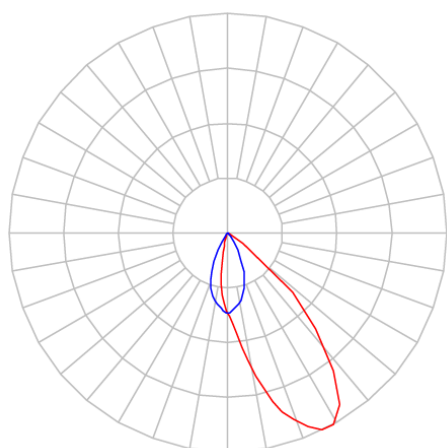

REF.: CAPELLA EVO-QDAS-EM-GE-FF140-6-COBCOMFY-25-95-X-B

A = 105mm | B = 94mm | C = 94mm

IMPORTANTE: ENSAIOS REALIZADOS A 25°C

Aplicação	Ambiente interno
Instalação	Embutir Gesso
Altura	105
Largura	94
Comprimento	94
IP	20
Corpo	Polímero injetado
Cor	Branca
Ótica principal	Refletor
Potência	6W
Fluxo Luminária	327lm
Intensidade	237cd
Eficácia	55lm/W
Facho	40°
CCT	2500K
IRC	>95
Tensão	220V ou Bivolt
Dimerização	Liga/Desliga, Dali, 0-10 ou Triac
Garantia	5 anos
UGR	Espaçamento 1m (4H/8H) - <-1/<-1
Tipo de LED	COBcomfy
Vida útil	50.000 (ta<25°C)
Eficácia do LED	115lm/W
Fluxo Luminoso do LED	483lm
Potência do LED	4,2W