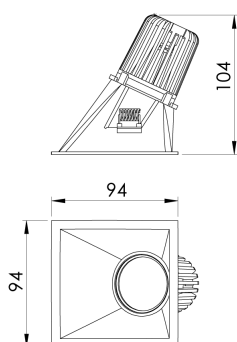

REF.: CAPELLA EVO-QDAS-EM-GE-FF140-6-COBCOMFY-25-95-X-B

A = 105mm | B = 94mm | C = 94mm

IMPORTANTE: ENSAIOS REALIZADOS A 25°C

Luminária de embutir em forro de gesso, 6W 2500K IRC>95. Corpo em polímero injetado. Acabamento branco. Controle óptico principal através de refletor facho 40°. Luminária grau de proteção IP-20. Driver corrente constante Liga/Desliga, Triac, 1-10V ou Dali (consultar condições). Tensão de trabalho 220V ou Bivolt.

Aplicação	Ambiente interno
Instalação	Embutir Gesso
Altura	105
Largura	94
Comprimento	94
IP	20
Corpo	Polímero injetado
Cor	Branca
Ótica principal	Refletor
Potência	6W
Fluxo Luminária	327lm
Intensidade	237cd
Eficácia	55lm/W
Facho	40°
CCT	2500K
IRC	>95
Tensão	220V ou Bivolt
Dimerização	Liga/Desliga, Dali, 0-10 ou Triac
Garantia	5 anos
UGR	Espaçamento 1m (4H/8H) - <-1/<-1
Tipo de LED	COBcomfy
Vida útil	50.000 (ta<25°C)
Eficácia do LED	115lm/W
Fluxo Luminoso do LED	483lm
Potência do LED	4,2W