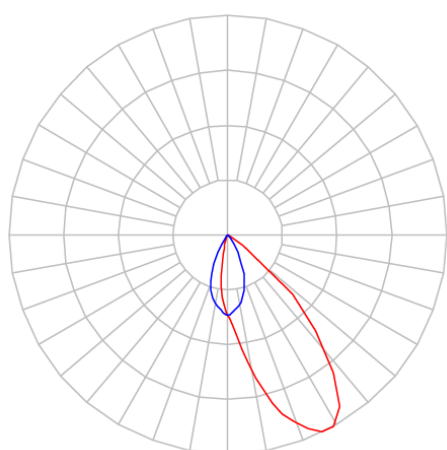

REF.: CAPELLA EVO-QDAS-EM-GE-FF140-6-COBCOMFY-25-95-X-B

**A = 105mm | B = 94mm | C = 94mm**

**IMPORTANTE: ENSAIOS REALIZADOS A 25°C**

|                       |                                   |
|-----------------------|-----------------------------------|
| Aplicação             | Ambiente interno                  |
| Instalação            | Embutir Gesso                     |
| Altura                | 105                               |
| Largura               | 94                                |
| Comprimento           | 94                                |
| IP                    | 20                                |
| Corpo                 | Polímero injetado                 |
| Cor                   | Branca                            |
| Ótica principal       | Refletor                          |
| Potência              | 6W                                |
| Fluxo Luminária       | 327lm                             |
| Intensidade           | 237cd                             |
| Eficácia              | 55lm/W                            |
| Facho                 | 40°                               |
| CCT                   | 2500K                             |
| IRC                   | >95                               |
| Tensão                | 220V ou Bivolt                    |
| Dimerização           | Liga/Desliga, Dali, 0-10 ou Triac |
| Garantia              | 5 anos                            |
| UGR                   | Espaçamento 1m (4H/8H) - <-1/<-1  |
| Tipo de LED           | COBcomfy                          |
| Vida útil             | 50.000 (ta<25°C)                  |
| Eficácia do LED       | 115lm/W                           |
| Fluxo Luminoso do LED | 483lm                             |
| Potência do LED       | 4,2W                              |