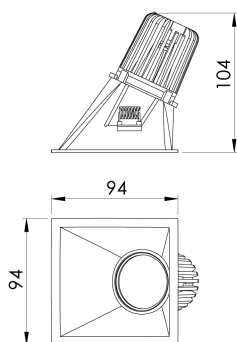

REF.: CAPELLA EVO-QDAS-EM-GE-FF140-6-COBCOMFY-25-95-X-B

A = 105mm | B = 94mm | C = 94mm

IMPORTANTE: ENSAIOS REALIZADOS A 25°C

Aplicação	Ambiente interno
Instalação	Embutir Gesso
Altura	105
Largura	94
Comprimento	94
IP	20
Corpo	Polímero injetado
Cor	Branca
Ótica principal	Refletor
Potência	6W
Fluxo Luminária	327lm
Intensidade	237cd
Eficácia	55lm/W
Facho	40°
CCT	2500K
IRC	>95
Tensão	220V ou Bivolt
Dimerização	Liga/Desliga, Dali, 0-10 ou Triac
Garantia	5 anos
UGR	Espaçamento 1m (4H/8H) - <-1/<-1
Tipo de LED	COBcomfy
Vida útil	50.000 (ta<25°C)
Eficácia do LED	115lm/W
Fluxo Luminoso do LED	483lm
Potência do LED	4,2W