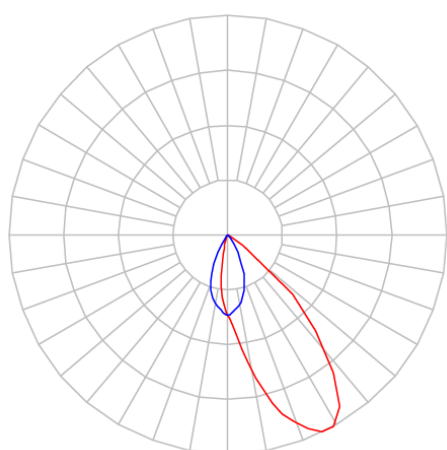

REF.: CAPELLA EVO-QDAS-EM-GE-FF140-6-COBCOMFY-25-95-X-B

A = 105mm | B = 94mm | C = 94mm

IMPORTANTE: ENSAIOS REALIZADOS A 25°C

Luminária de embutir em forro de gesso, 6W 2500K IRC>95. Corpo em polímero injetado. Acabamento branco. Controle óptico principal através de refletor facho 40°. Luminária grau de proteção IP-20. Driver corrente constante Liga/Desliga, Triac, 1-10V ou Dali (consultar condições). Tensão de trabalho 220V ou Bivolt.

Aplicação	Ambiente interno
Instalação	Embutir Gesso
Altura	105
Largura	94
Comprimento	94
IP	20
Corpo	Polímero injetado
Cor	Branca
Ótica principal	Refletor
Potência	6W
Fluxo Luminária	327lm
Intensidade	237cd
Eficácia	55lm/W
Facho	40°
CCT	2500K
IRC	>95
Tensão	220V ou Bivolt
Dimerização	Liga/Desliga, Dali, 0-10 ou Triac
Garantia	5 anos
UGR	Espaçamento 1m (4H/8H) - <-1/<-1
Tipo de LED	COBcomfy
Vida útil	50.000 (ta<25°C)
Eficácia do LED	115lm/W
Fluxo Luminoso do LED	483lm
Potência do LED	4,2W