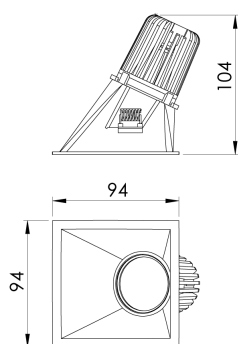

REF.: CAPELLA EVO-QDAS-EM-GE-FF140-6-COBCOMFY-25-95-X-B

**A = 105mm | B = 94mm | C = 94mm**

**IMPORTANTE: ENSAIOS REALIZADOS A 25°C**

|                       |                                   |
|-----------------------|-----------------------------------|
| Aplicação             | Ambiente interno                  |
| Instalação            | Embutir Gesso                     |
| Altura                | 105                               |
| Largura               | 94                                |
| Comprimento           | 94                                |
| IP                    | 20                                |
| Corpo                 | Polímero injetado                 |
| Cor                   | Branca                            |
| Ótica principal       | Refletor                          |
| Potência              | 6W                                |
| Fluxo Luminária       | 327lm                             |
| Intensidade           | 237cd                             |
| Eficácia              | 55lm/W                            |
| Facho                 | 40°                               |
| CCT                   | 2500K                             |
| IRC                   | >95                               |
| Tensão                | 220V ou Bivolt                    |
| Dimerização           | Liga/Desliga, Dali, 0-10 ou Triac |
| Garantia              | 5 anos                            |
| UGR                   | Espaçamento 1m (4H/8H) - <-1/<-1  |
| Tipo de LED           | COBcomfy                          |
| Vida útil             | 50.000 (ta<25°C)                  |
| Eficácia do LED       | 115lm/W                           |
| Fluxo Luminoso do LED | 483lm                             |
| Potência do LED       | 4,2W                              |