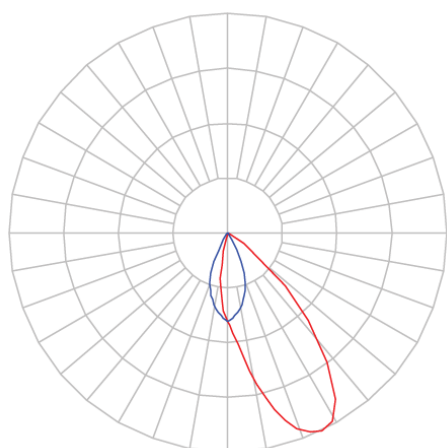

REF.: CAPELLA EVO-QDAS-EM-GE-FF140-6-COBCOMFY-25-95-X-P

A = 105mm | B = 94mm | C = 94mm

IMPORTANTE: ENSAIOS REALIZADOS A 25°C

Aplicação	Ambiente interno
Instalação	Embutir Gesso
Altura	105
Largura	94
Comprimento	94
IP	20
Corpo	Polímero injetado
Cor	Preta
Ótica principal	Refletor
Potência	6W
Fluxo Luminária	306lm
Intensidade	246cd
Eficácia	51lm/W
Facho	40°
CCT	2500K
IRC	>95
Tensão	220V ou Bivolt
Dimerização	Liga/Desliga, Dali, 0-10 ou Triac
Garantia	5 anos
UGR	Espaçamento 1m (4H/8H) - <4/<4
Tipo de LED	COBcomfy
Vida útil	50.000 (ta<25°C)
Eficácia do LED	115lm/W
Fluxo Luminoso do LED	483lm
Potência do LED	4,2W