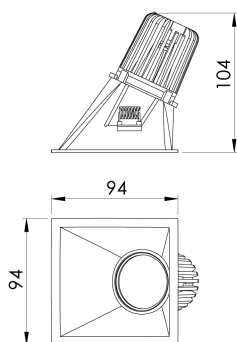

REF.: CAPELLA EVO-QDAS-EM-GE-FF140-6-COBCOMFY-25-95-X-P

A = 105mm | B = 94mm | C = 94mm

IMPORTANTE: ENSAIOS REALIZADOS A 25°C

Luminária de embutir em forro de gesso, 6W 2500K IRC>95. Corpo em polímero injetado. Acabamento preto. Controle óptico principal através de refletor facho 40°. Luminária grau de proteção IP-20. Driver corrente constante Liga/Desliga, Triac, 1-10V ou Dali (consultar condições). Tensão de trabalho 220V ou Bivolt.

Aplicação	Ambiente interno
Instalação	Embutir Gesso
Altura	105
Largura	94
Comprimento	94
IP	20
Corpo	Polímero injetado
Cor	Preta
Ótica principal	Refletor
Potência	6W
Fluxo Luminária	306lm
Intensidade	246cd
Eficácia	51lm/W
Facho	40°
CCT	2500K
IRC	>95
Tensão	220V ou Bivolt
Dimerização	Liga/Desliga, Dali, 0-10 ou Triac
Garantia	5 anos
UGR	Espaçamento 1m (4H/8H) - <4/<4
Tipo de LED	COBcomfy
Vida útil	50.000 (ta<25°C)
Eficácia do LED	115lm/W
Fluxo Luminoso do LED	483lm
Potência do LED	4,2W