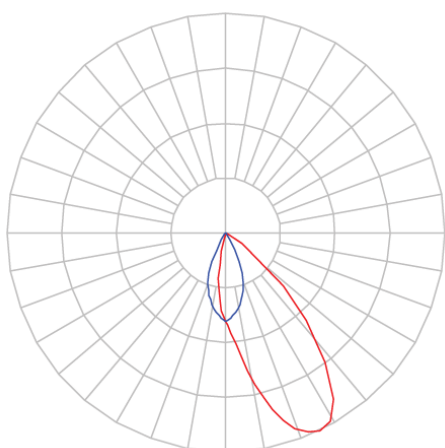

REF.: CAPELLA EVO-QDAS-EM-GE-FF140-6-COBCOMFY-25-95-X-P

**A = 105mm | B = 94mm | C = 94mm**

**IMPORTANTE: ENSAIOS REALIZADOS A 25°C**

Aplicação	Ambiente interno
Instalação	Embutir Gesso
Altura	105
Largura	94
Comprimento	94
IP	20
Corpo	Polímero injetado
Cor	Preta
Ótica principal	Refletor
Potência	6W
Fluxo Luminária	306lm
Intensidade	246cd
Eficácia	51lm/W
Facho	40°
CCT	2500K
IRC	>95
Tensão	220V ou Bivolt
Dimerização	Liga/Desliga, Dali, 0-10 ou Triac
Garantia	5 anos
UGR	Espaçamento 1m (4H/8H) - <4/<4
Tipo de LED	COBcomfy
Vida útil	50.000 (ta<25°C)
Eficácia do LED	115lm/W
Fluxo Luminoso do LED	483lm
Potência do LED	4,2W