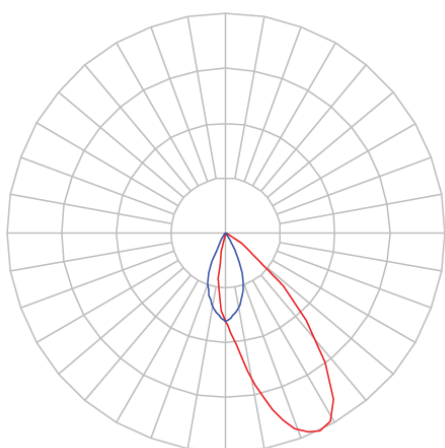

REF.: CAPELLA EVO-QDAS-EM-GE-FF140-6-COBCOMFY-25-95-X-P

A = 105mm | B = 94mm | C = 94mm

IMPORTANTE: ENSAIOS REALIZADOS A 25°C

Luminária de embutir em forro de gesso, 6W 2500K IRC>95. Corpo em polímero injetado. Acabamento preto. Controle óptico principal através de refletor facho 40°. Luminária grau de proteção IP-20. Driver corrente constante Liga/Desliga, Triac, 1-10V ou Dali (consultar condições). Tensão de trabalho 220V ou Bivolt.

Aplicação	Ambiente interno
Instalação	Embutir Gesso
Altura	105
Largura	94
Comprimento	94
IP	20
Corpo	Polímero injetado
Cor	Preta
Ótica principal	Refletor
Potência	6W
Fluxo Luminária	306lm
Intensidade	246cd
Eficácia	51lm/W
Facho	40°
CCT	2500K
IRC	>95
Tensão	220V ou Bivolt
Dimerização	Liga/Desliga, Dali, 0-10 ou Triac
Garantia	5 anos
UGR	Espaçamento 1m (4H/8H) - <4/<4
Tipo de LED	COBcomfy
Vida útil	50.000 (ta<25°C)
Eficácia do LED	115lm/W
Fluxo Luminoso do LED	483lm
Potência do LED	4,2W