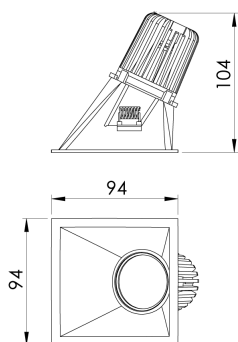

REF.: CAPELLA EVO-QDAS-EM-GE-FF140-6-COBCOMFY-25-95-X-P

**A = 105mm | B = 94mm | C = 94mm**

**IMPORTANTE: ENSAIOS REALIZADOS A 25°C**

Aplicação	Ambiente interno
Instalação	Embutir Gesso
Altura	105
Largura	94
Comprimento	94
IP	20
Corpo	Polímero injetado
Cor	Preta
Ótica principal	Refletor
Potência	6W
Fluxo Luminária	306lm
Intensidade	246cd
Eficácia	51lm/W
Facho	40°
CCT	2500K
IRC	>95
Tensão	220V ou Bivolt
Dimerização	Liga/Desliga, Dali, 0-10 ou Triac
Garantia	5 anos
UGR	Espaçamento 1m (4H/8H) - <4/<4
Tipo de LED	COBcomfy
Vida útil	50.000 (ta<25°C)
Eficácia do LED	115lm/W
Fluxo Luminoso do LED	483lm
Potência do LED	4,2W