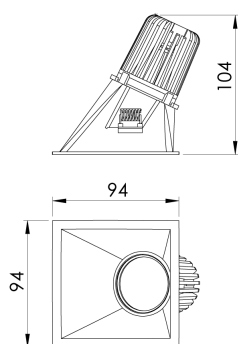

REF.: CAPELLA EVO-QDAS-EM-GE-FF140-6-COBCOMFY-25-95-X-P

A = 105mm | B = 94mm | C = 94mm

IMPORTANTE: ENSAIOS REALIZADOS A 25°C

Aplicação	Ambiente interno
Instalação	Embutir Gesso
Altura	105
Largura	94
Comprimento	94
IP	20
Corpo	Polímero injetado
Cor	Preta
Ótica principal	Refletor
Potência	6W
Fluxo Luminária	306lm
Intensidade	246cd
Eficácia	51lm/W
Facho	40°
CCT	2500K
IRC	>95
Tensão	220V ou Bivolt
Dimerização	Liga/Desliga, Dali, 0-10 ou Triac
Garantia	5 anos
UGR	Espaçamento 1m (4H/8H) - <4/<4
Tipo de LED	COBcomfy
Vida útil	50.000 (ta<25°C)
Eficácia do LED	115lm/W
Fluxo Luminoso do LED	483lm
Potência do LED	4,2W