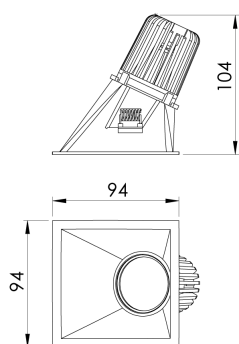

REF.: CAPELLA EVO-QDAS-EM-GE-FF140-6-COBCOMFY-30-95-X-B

**A = 105mm | B = 94mm | C = 94mm**

**IMPORTANTE: ENSAIOS REALIZADOS A 25°C**

Aplicação	Ambiente interno
Instalação	Embutir Gesso
Altura	105
Largura	94
Comprimento	94
IP	20
Corpo	Polímero injetado
Cor	Branca
Ótica principal	Refletor
Potência	6W
Fluxo Luminária	384lm
Intensidade	279cd
Eficácia	64lm/W
Facho	40°
CCT	3000K
IRC	>95
Tensão	220V ou Bivolt
Dimerização	Liga/Desliga, Dali, 0-10 ou Triac
Garantia	5 anos
UGR	Espaçamento 1m (4H/8H) - <-1/<0
Tipo de LED	COBcomfy
Vida útil	50.000 (ta<25°C)
Eficácia do LED	120lm/W
Fluxo Luminoso do LED	502lm
Potência do LED	4,2W