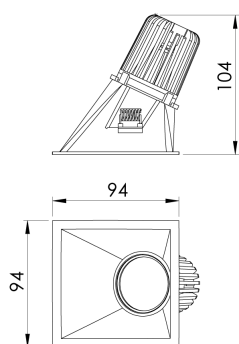

REF.: CAPELLA EVO-QDAS-EM-GE-FF140-6-COBCOMFY-30-95-X-B

A = 105mm | B = 94mm | C = 94mm

IMPORTANTE: ENSAIOS REALIZADOS A 25°C

Aplicação	Ambiente interno
Instalação	Embutir Gesso
Altura	105
Largura	94
Comprimento	94
IP	20
Corpo	Polímero injetado
Cor	Branca
Ótica principal	Refletor
Potência	6W
Fluxo Luminária	384lm
Intensidade	279cd
Eficácia	64lm/W
Facho	40°
CCT	3000K
IRC	>95
Tensão	220V ou Bivolt
Dimerização	Liga/Desliga, Dali, 0-10 ou Triac
Garantia	5 anos
UGR	Espaçamento 1m (4H/8H) - <-1/<0
Tipo de LED	COBcomfy
Vida útil	50.000 (ta<25°C)
Eficácia do LED	120lm/W
Fluxo Luminoso do LED	502lm
Potência do LED	4,2W