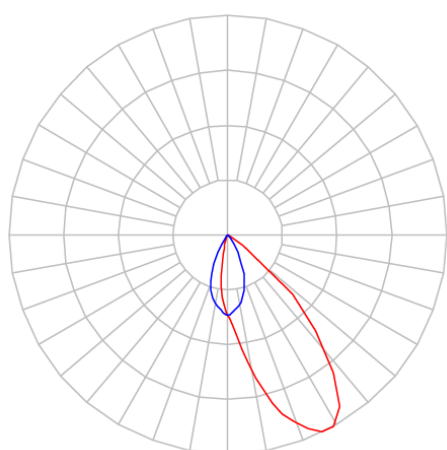

REF.: CAPELLA EVO-QDAS-EM-GE-FF140-6-COBCOMFY-30-95-X-B

**A = 105mm | B = 94mm | C = 94mm**

**IMPORTANTE: ENSAIOS REALIZADOS A 25°C**

Luminária de embutir em forro de gesso, 6W 3000K IRC>95. Corpo em polímero injetado. Acabamento branco. Controle óptico principal através de refletor facho 40°. Luminária grau de proteção IP-20. Driver corrente constante Liga/Desliga, Triac, 1-10V ou Dali (consultar condições). Tensão de trabalho 220V ou Bivolt.

Aplicação	Ambiente interno
Instalação	Embutir Gesso
Altura	105
Largura	94
Comprimento	94
IP	20
Corpo	Polímero injetado
Cor	Branca
Ótica principal	Refletor
Potência	6W
Fluxo Luminária	384lm
Intensidade	279cd
Eficácia	64lm/W
Facho	40°
CCT	3000K
IRC	>95
Tensão	220V ou Bivolt
Dimerização	Liga/Desliga, Dali, 0-10 ou Triac
Garantia	5 anos
UGR	Espaçamento 1m (4H/8H) - <-1/<0
Tipo de LED	COBcomfy
Vida útil	50.000 (ta<25°C)
Eficácia do LED	120lm/W
Fluxo Luminoso do LED	502lm
Potência do LED	4,2W