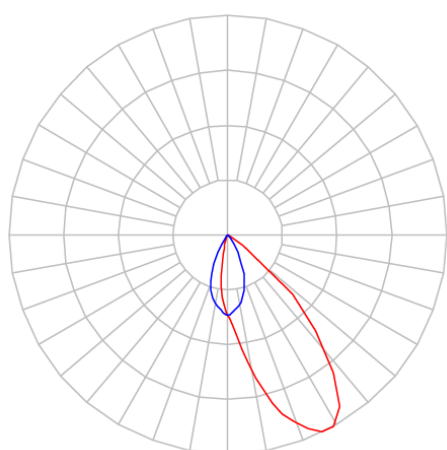

REF.: CAPELLA EVO-QDAS-EM-GE-FF140-6-COBCOMFY-30-95-X-B

**A = 105mm | B = 94mm | C = 94mm**

**IMPORTANTE: ENSAIOS REALIZADOS A 25°C**

Aplicação	Ambiente interno
Instalação	Embutir Gesso
Altura	105
Largura	94
Comprimento	94
IP	20
Corpo	Polímero injetado
Cor	Branca
Ótica principal	Refletor
Potência	6W
Fluxo Luminária	384lm
Intensidade	279cd
Eficácia	64lm/W
Facho	40°
CCT	3000K
IRC	>95
Tensão	220V ou Bivolt
Dimerização	Liga/Desliga, Dali, 0-10 ou Triac
Garantia	5 anos
UGR	Espaçamento 1m (4H/8H) - <-1/<0
Tipo de LED	COBcomfy
Vida útil	50.000 (ta<25°C)
Eficácia do LED	120lm/W
Fluxo Luminoso do LED	502lm
Potência do LED	4,2W