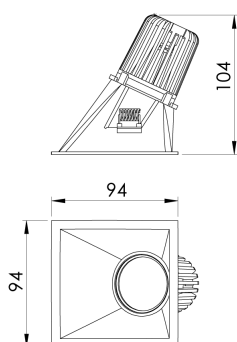

REF.: CAPELLA EVO-QDAS-EM-GE-FF140-6-COBCOMFY-30-95-X-B

**A = 105mm | B = 94mm | C = 94mm**

**IMPORTANTE: ENSAIOS REALIZADOS A 25°C**

Luminária de embutir em forro de gesso, 6W 3000K IRC>95. Corpo em polímero injetado. Acabamento branco. Controle óptico principal através de refletor facho 40°. Luminária grau de proteção IP-20. Driver corrente constante Liga/Desliga, Triac, 1-10V ou Dali (consultar condições). Tensão de trabalho 220V ou Bivolt.

Aplicação	Ambiente interno
Instalação	Embutir Gesso
Altura	105
Largura	94
Comprimento	94
IP	20
Corpo	Polímero injetado
Cor	Branca
Ótica principal	Refletor
Potência	6W
Fluxo Luminária	384lm
Intensidade	279cd
Eficácia	64lm/W
Facho	40°
CCT	3000K
IRC	>95
Tensão	220V ou Bivolt
Dimerização	Liga/Desliga, Dali, 0-10 ou Triac
Garantia	5 anos
UGR	Espaçamento 1m (4H/8H) - <-1/<0
Tipo de LED	COBcomfy
Vida útil	50.000 (ta<25°C)
Eficácia do LED	120lm/W
Fluxo Luminoso do LED	502lm
Potência do LED	4,2W