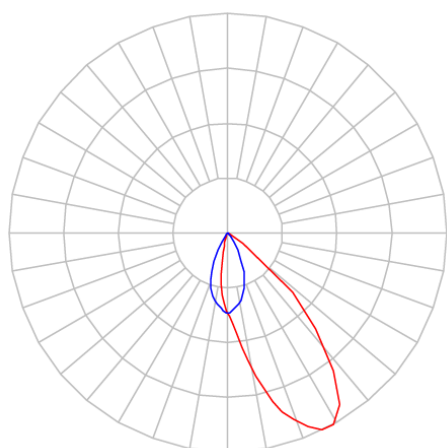

REF.: CAPELLA EVO-QDAS-EM-GE-FF140-6-COBCOMFY-30-95-X-B

A = 105mm | B = 94mm | C = 94mm

IMPORTANTE: ENSAIOS REALIZADOS A 25°C

Aplicação	Ambiente interno
Instalação	Embutir Gesso
Altura	105
Largura	94
Comprimento	94
IP	20
Corpo	Polímero injetado
Cor	Branca
Ótica principal	Refletor
Potência	6W
Fluxo Luminária	384lm
Intensidade	279cd
Eficácia	64lm/W
Facho	40°
CCT	3000K
IRC	>95
Tensão	220V ou Bivolt
Dimerização	Liga/Desliga, Dali, 0-10 ou Triac
Garantia	5 anos
UGR	Espaçamento 1m (4H/8H) - <-1/<0
Tipo de LED	COBcomfy
Vida útil	50.000 (ta<25°C)
Eficácia do LED	120lm/W
Fluxo Luminoso do LED	502lm
Potência do LED	4,2W