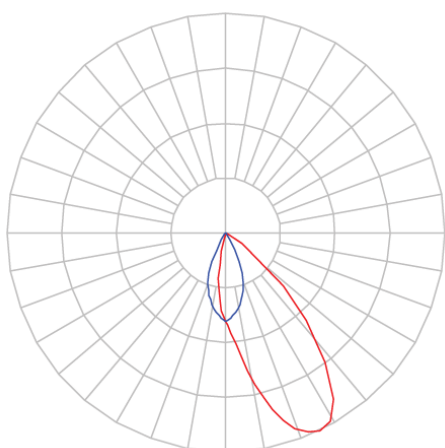

REF.: CAPELLA EVO-QDAS-EM-GE-FF140-6-COBCOMFY-30-95-X-P

A = 105mm | B = 94mm | C = 94mm

IMPORTANTE: ENSAIOS REALIZADOS A 25°C

Luminária de embutir em forro de gesso, 6W 3000K IRC>95. Corpo em polímero injetado. Acabamento preto. Controle óptico principal através de refletor facho 40°. Luminária grau de proteção IP-20. Driver corrente constante Liga/Desliga, Triac, 1-10V ou Dali (consultar condições). Tensão de trabalho 220V ou Bivolt.

Aplicação	Ambiente interno
Instalação	Embutir Gesso
Altura	105
Largura	94
Comprimento	94
IP	20
Corpo	Polímero injetado
Cor	Preta
Ótica principal	Refletor
Potência	6W
Fluxo Luminária	359lm
Intensidade	289cd
Eficácia	60lm/W
Facho	40°
CCT	3000K
IRC	>95
Tensão	220V ou Bivolt
Dimerização	Liga/Desliga, Dali, 0-10 ou Triac
Garantia	5 anos
UGR	Espaçamento 1m (4H/8H) - <4/<4
Tipo de LED	COBcomfy
Vida útil	50.000 (ta<25°C)
Eficácia do LED	120lm/W
Fluxo Luminoso do LED	502lm
Potência do LED	4,2W