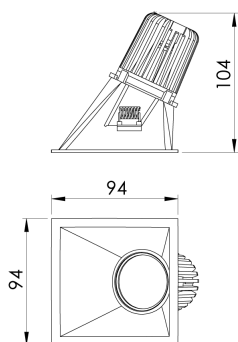

REF.: CAPELLA EVO-QDAS-EM-GE-FF140-6-COBCOMFY-30-95-X-P

A = 105mm | B = 94mm | C = 94mm

IMPORTANTE: ENSAIOS REALIZADOS A 25°C

Luminária de embutir em forro de gesso, 6W 3000K IRC>95. Corpo em polímero injetado. Acabamento preto. Controle óptico principal através de refletor facho 40°. Luminária grau de proteção IP-20. Driver corrente constante Liga/Desliga, Triac, 1-10V ou Dali (consultar condições). Tensão de trabalho 220V ou Bivolt.

Aplicação	Ambiente interno
Instalação	Embutir Gesso
Altura	105
Largura	94
Comprimento	94
IP	20
Corpo	Polímero injetado
Cor	Preta
Ótica principal	Refletor
Potência	6W
Fluxo Luminária	359lm
Intensidade	289cd
Eficácia	60lm/W
Facho	40°
CCT	3000K
IRC	>95
Tensão	220V ou Bivolt
Dimerização	Liga/Desliga, Dali, 0-10 ou Triac
Garantia	5 anos
UGR	Espaçamento 1m (4H/8H) - <4/<4
Tipo de LED	COBcomfy
Vida útil	50.000 (ta<25°C)
Eficácia do LED	120lm/W
Fluxo Luminoso do LED	502lm
Potência do LED	4,2W