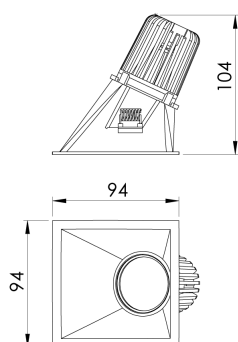

REF.: CAPELLA EVO-QDAS-EM-GE-FF140-6-COBCOMFY-30-95-X-P

A = 105mm | B = 94mm | C = 94mm

IMPORTANTE: ENSAIOS REALIZADOS A 25°C

Aplicação	Ambiente interno
Instalação	Embutir Gesso
Altura	105
Largura	94
Comprimento	94
IP	20
Corpo	Polímero injetado
Cor	Preta
Ótica principal	Refletor
Potência	6W
Fluxo Luminária	359lm
Intensidade	289cd
Eficácia	60lm/W
Facho	40°
CCT	3000K
IRC	>95
Tensão	220V ou Bivolt
Dimerização	Liga/Desliga, Dali, 0-10 ou Triac
Garantia	5 anos
UGR	Espaçamento 1m (4H/8H) - <4/<4
Tipo de LED	COBcomfy
Vida útil	50.000 (ta<25°C)
Eficácia do LED	120lm/W
Fluxo Luminoso do LED	502lm
Potência do LED	4,2W