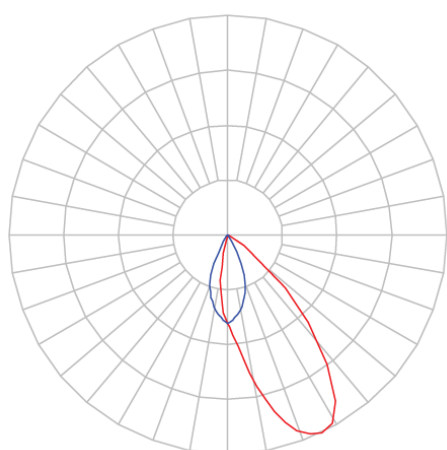

REF.: CAPELLA EVO-QDAS-EM-GE-FF140-6-COBCOMFY-30-95-X-P

A = 105mm | B = 94mm | C = 94mm

IMPORTANTE: ENSAIOS REALIZADOS A 25°C

Aplicação	Ambiente interno
Instalação	Embutir Gesso
Altura	105
Largura	94
Comprimento	94
IP	20
Corpo	Polímero injetado
Cor	Preta
Ótica principal	Refletor
Potência	6W
Fluxo Luminária	359lm
Intensidade	289cd
Eficácia	60lm/W
Facho	40°
CCT	3000K
IRC	>95
Tensão	220V ou Bivolt
Dimerização	Liga/Desliga, Dali, 0-10 ou Triac
Garantia	5 anos
UGR	Espaçamento 1m (4H/8H) - <4/<4
Tipo de LED	COBcomfy
Vida útil	50.000 (ta<25°C)
Eficácia do LED	120lm/W
Fluxo Luminoso do LED	502lm
Potência do LED	4,2W