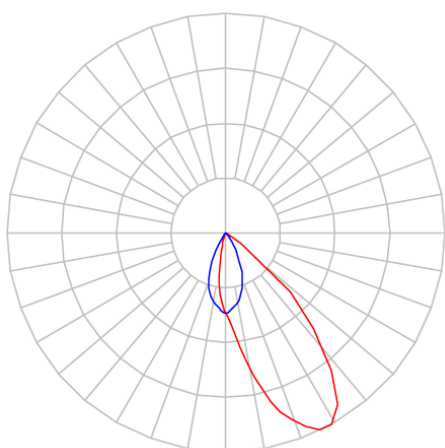

REF.: CAPELLA EVO-QDAS-EM-GE-FF140-6-COBMAX-27-90-X-B

A = 105mm | B = 94mm | C = 94mm

IMPORTANTE: ENSAIOS REALIZADOS A 25°C

Aplicação	Ambiente interno
Instalação	Embutir Gesso
Altura	105
Largura	94
Comprimento	94
IP	20
Corpo	Polímero injetado
Cor	Branca
Ótica principal	Refletor
Potência	6W
Fluxo Luminária	458lm
Intensidade	332cd
Eficácia	76lm/W
Facho	40°
CCT	2700K
IRC	>90
Tensão	220V ou Bivolt
Dimerização	Liga/Desliga, Dali, 0-10 ou Triac
Garantia	5 anos
UGR	Espaçamento 1m (4H/8H) - <0/<0
Tipo de LED	COBmax
Vida útil	50.000 (ta<25°C)
Eficácia do LED	146lm/W
Fluxo Luminoso do LED	583lm
Potência do LED	4W