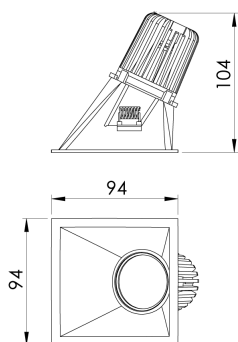

REF.: CAPELLA EVO-QDAS-EM-GE-FF140-6-COBMAX-27-90-X-B

A = 105mm | B = 94mm | C = 94mm

IMPORTANTE: ENSAIOS REALIZADOS A 25°C

Aplicação	Ambiente interno
Instalação	Embutir Gesso
Altura	105
Largura	94
Comprimento	94
IP	20
Corpo	Polímero injetado
Cor	Branca
Ótica principal	Refletor
Potência	6W
Fluxo Luminária	458lm
Intensidade	332cd
Eficácia	76lm/W
Facho	40°
CCT	2700K
IRC	>90
Tensão	220V ou Bivolt
Dimerização	Liga/Desliga, Dali, 0-10 ou Triac
Garantia	5 anos
UGR	Espaçamento 1m (4H/8H) - <0/<0
Tipo de LED	COBmax
Vida útil	50.000 (ta<25°C)
Eficácia do LED	146lm/W
Fluxo Luminoso do LED	583lm
Potência do LED	4W