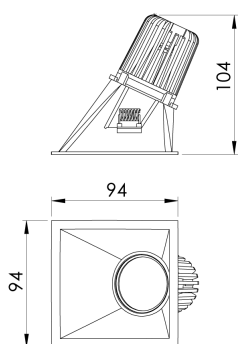

REF.: CAPELLA EVO-QDAS-EM-GE-FF140-6-COBMAX-27-90-X-P

**A = 105mm | B = 94mm | C = 94mm**

**IMPORTANTE: ENSAIOS REALIZADOS A 25°C**

Aplicação	Ambiente interno
Instalação	Embutir Gesso
Altura	105
Largura	94
Comprimento	94
IP	20
Corpo	Polímero injetado
Cor	Preta
Ótica principal	Refletor
Potência	6W
Fluxo Luminária	428lm
Intensidade	345cd
Eficácia	71lm/W
Facho	40°
CCT	2700K
IRC	>90
Tensão	220V ou Bivolt
Dimerização	Liga/Desliga, Dali, 0-10 ou Triac
Garantia	5 anos
UGR	Espaçamento 1m (4H/8H) - <5/<5
Tipo de LED	COBmax
Vida útil	50.000 (ta<25°C)
Eficácia do LED	146lm/W
Fluxo Luminoso do LED	583lm
Potência do LED	4W