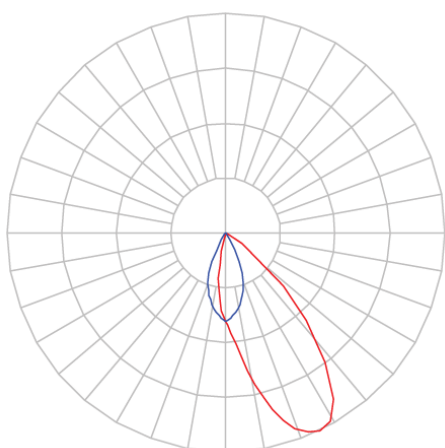

REF.: CAPELLA EVO-QDAS-EM-GE-FF140-6-COBMAX-27-90-X-P

A = 105mm | B = 94mm | C = 94mm

IMPORTANTE: ENSAIOS REALIZADOS A 25°C

Luminária de embutir em forro de gesso, 6W 2700K IRC>90. Corpo em polímero injetado. Acabamento preto. Controle óptico principal através de refletor facho 40°. Luminária grau de proteção IP-20. Driver corrente constante Liga/Desliga, Triac, 1-10V ou Dali (consultar condições). Tensão de trabalho 220V ou Bivolt.

Aplicação	Ambiente interno
Instalação	Embutir Gesso
Altura	105
Largura	94
Comprimento	94
IP	20
Corpo	Polímero injetado
Cor	Preta
Ótica principal	Refletor
Potência	6W
Fluxo Luminária	428lm
Intensidade	345cd
Eficácia	71lm/W
Facho	40°
CCT	2700K
IRC	>90
Tensão	220V ou Bivolt
Dimerização	Liga/Desliga, Dali, 0-10 ou Triac
Garantia	5 anos
UGR	Espaçamento 1m (4H/8H) - <5/<5
Tipo de LED	COBmax
Vida útil	50.000 (ta<25°C)
Eficácia do LED	146lm/W
Fluxo Luminoso do LED	583lm
Potência do LED	4W