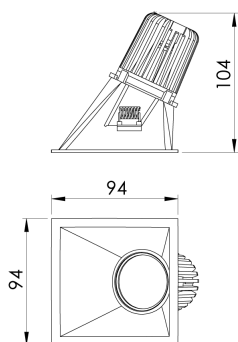

REF.: CAPELLA EVO-QDAS-EM-GE-FF140-6-COBMAX-27-90-X-P

A = 105mm | B = 94mm | C = 94mm

IMPORTANTE: ENSAIOS REALIZADOS A 25°C

Luminária de embutir em forro de gesso, 6W 2700K IRC>90. Corpo em polímero injetado. Acabamento preto. Controle óptico principal através de refletor facho 40°. Luminária grau de proteção IP-20. Driver corrente constante Liga/Desliga, Triac, 1-10V ou Dali (consultar condições). Tensão de trabalho 220V ou Bivolt.

Aplicação	Ambiente interno
Instalação	Embutir Gesso
Altura	105
Largura	94
Comprimento	94
IP	20
Corpo	Polímero injetado
Cor	Preta
Ótica principal	Refletor
Potência	6W
Fluxo Luminária	428lm
Intensidade	345cd
Eficácia	71lm/W
Facho	40°
CCT	2700K
IRC	>90
Tensão	220V ou Bivolt
Dimerização	Liga/Desliga, Dali, 0-10 ou Triac
Garantia	5 anos
UGR	Espaçamento 1m (4H/8H) - <5/<5
Tipo de LED	COBmax
Vida útil	50.000 (ta<25°C)
Eficácia do LED	146lm/W
Fluxo Luminoso do LED	583lm
Potência do LED	4W