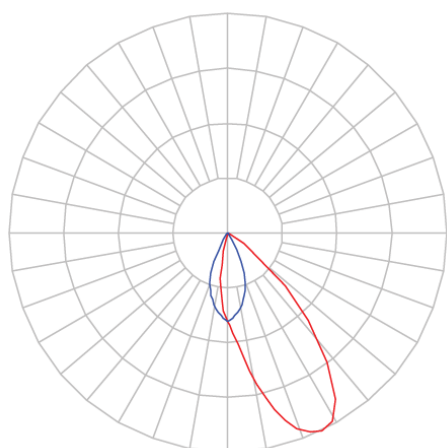

REF.: CAPELLA EVO-QDAS-EM-GE-FF140-6-COBMAX-27-90-X-P

**A = 105mm | B = 94mm | C = 94mm**

**IMPORTANTE: ENSAIOS REALIZADOS A 25°C**

Aplicação	Ambiente interno
Instalação	Embutir Gesso
Altura	105
Largura	94
Comprimento	94
IP	20
Corpo	Polímero injetado
Cor	Preta
Ótica principal	Refletor
Potência	6W
Fluxo Luminária	428lm
Intensidade	345cd
Eficácia	71lm/W
Facho	40°
CCT	2700K
IRC	>90
Tensão	220V ou Bivolt
Dimerização	Liga/Desliga, Dali, 0-10 ou Triac
Garantia	5 anos
UGR	Espaçamento 1m (4H/8H) - <5/<5
Tipo de LED	COBmax
Vida útil	50.000 (ta<25°C)
Eficácia do LED	146lm/W
Fluxo Luminoso do LED	583lm
Potência do LED	4W