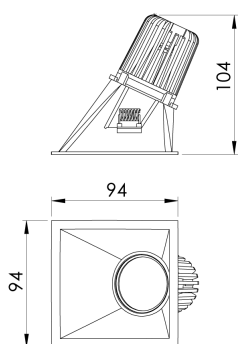

REF.: CAPELLA EVO-QDAS-EM-GE-FF140-6-COBMAX-30-90-X-B

A = 105mm | B = 94mm | C = 94mm

IMPORTANTE: ENSAIOS REALIZADOS A 25°C

Aplicação	Ambiente interno
Instalação	Embutir Gesso
Altura	105
Largura	94
Comprimento	94
IP	20
Corpo	Polímero injetado
Cor	Branca
Ótica principal	Refletor
Potência	6W
Fluxo Luminária	471lm
Intensidade	342cd
Eficácia	79lm/W
Facho	40°
CCT	3000K
IRC	>90
Tensão	220V ou Bivolt
Dimerização	Liga/Desliga, Dali, 0-10 ou Triac
Garantia	5 anos
UGR	Espaçamento 1m (4H/8H) - <0/<1
Tipo de LED	COBmax
Vida útil	50.000 (ta<25°C)
Eficácia do LED	151lm/W
Fluxo Luminoso do LED	604lm
Potência do LED	4W