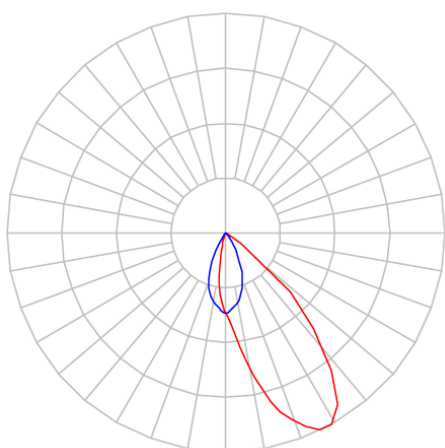

REF.: CAPELLA EVO-QDAS-EM-GE-FF140-6-COBMAX-30-90-X-B

A = 105mm | B = 94mm | C = 94mm

IMPORTANTE: ENSAIOS REALIZADOS A 25°C

Luminária de embutir em forro de gesso, 6W 3000K IRC>90. Corpo em polímero injetado. Acabamento branco. Controle óptico principal através de refletor facho 40°. Luminária grau de proteção IP-20. Driver corrente constante Liga/Desliga, Triac, 1-10V ou Dali (consultar condições). Tensão de trabalho 220V ou Bivolt.

Aplicação	Ambiente interno
Instalação	Embutir Gesso
Altura	105
Largura	94
Comprimento	94
IP	20
Corpo	Polímero injetado
Cor	Branca
Ótica principal	Refletor
Potência	6W
Fluxo Luminária	471lm
Intensidade	342cd
Eficácia	79lm/W
Facho	40°
CCT	3000K
IRC	>90
Tensão	220V ou Bivolt
Dimerização	Liga/Desliga, Dali, 0-10 ou Triac
Garantia	5 anos
UGR	Espaçamento 1m (4H/8H) - <0/<1
Tipo de LED	COBmax
Vida útil	50.000 (ta<25°C)
Eficácia do LED	151lm/W
Fluxo Luminoso do LED	604lm
Potência do LED	4W