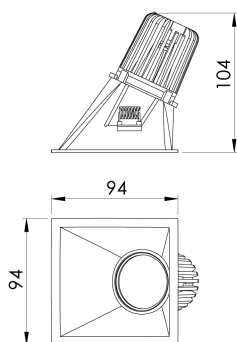

REF.: CAPELLA EVO-QDAS-EM-GE-FF140-6-COBMAX-30-90-X-B

A = 105mm | B = 94mm | C = 94mm

IMPORTANTE: ENSAIOS REALIZADOS A 25°C

Luminária de embutir em forro de gesso, 6W 3000K IRC>90. Corpo em polímero injetado. Acabamento branco. Controle óptico principal através de refletor facho 40°. Luminária grau de proteção IP-20. Driver corrente constante Liga/Desliga, Triac, 1-10V ou Dali (consultar condições). Tensão de trabalho 220V ou Bivolt.

Aplicação	Ambiente interno
Instalação	Embutir Gesso
Altura	105
Largura	94
Comprimento	94
IP	20
Corpo	Polímero injetado
Cor	Branca
Ótica principal	Refletor
Potência	6W
Fluxo Luminária	471lm
Intensidade	342cd
Eficácia	79lm/W
Facho	40°
CCT	3000K
IRC	>90
Tensão	220V ou Bivolt
Dimerização	Liga/Desliga, Dali, 0-10 ou Triac
Garantia	5 anos
UGR	Espaçamento 1m (4H/8H) - <0/<1
Tipo de LED	COBmax
Vida útil	50.000 (ta<25°C)
Eficácia do LED	151lm/W
Fluxo Luminoso do LED	604lm
Potência do LED	4W