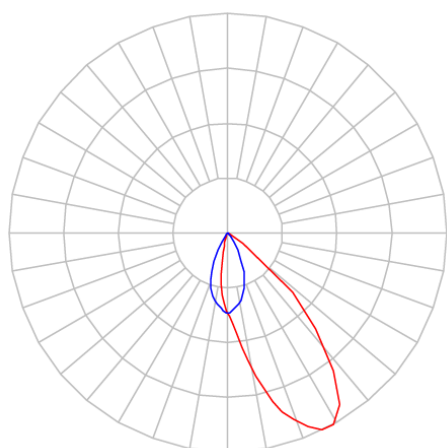

REF.: CAPELLA EVO-QDAS-EM-GE-FF140-6-COBMAX-30-90-X-B

A = 105mm | B = 94mm | C = 94mm

IMPORTANTE: ENSAIOS REALIZADOS A 25°C

Aplicação	Ambiente interno
Instalação	Embutir Gesso
Altura	105
Largura	94
Comprimento	94
IP	20
Corpo	Polímero injetado
Cor	Branca
Ótica principal	Refletor
Potência	6W
Fluxo Luminária	471lm
Intensidade	342cd
Eficácia	79lm/W
Facho	40°
CCT	3000K
IRC	>90
Tensão	220V ou Bivolt
Dimerização	Liga/Desliga, Dali, 0-10 ou Triac
Garantia	5 anos
UGR	Espaçamento 1m (4H/8H) - <0/<1
Tipo de LED	COBmax
Vida útil	50.000 (ta<25°C)
Eficácia do LED	151lm/W
Fluxo Luminoso do LED	604lm
Potência do LED	4W