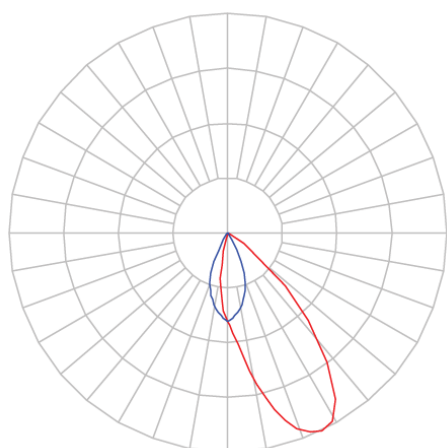

REF.: CAPELLA EVO-QDAS-EM-GE-FF140-6-COBMAX-30-90-X-P

A = 105mm | B = 94mm | C = 94mm

IMPORTANTE: ENSAIOS REALIZADOS A 25°C

Aplicação	Ambiente interno
Instalação	Embutir Gesso
Altura	105
Largura	94
Comprimento	94
IP	20
Corpo	Polímero injetado
Cor	Preta
Ótica principal	Refletor
Potência	6W
Fluxo Luminária	441lm
Intensidade	355cd
Eficácia	74lm/W
Facho	40°
CCT	3000K
IRC	>90
Tensão	220V ou Bivolt
Dimerização	Liga/Desliga, Dali, 0-10 ou Triac
Garantia	5 anos
UGR	Espaçamento 1m (4H/8H) - <5/<5
Tipo de LED	COBmax
Vida útil	50.000 (ta<25°C)
Eficácia do LED	151lm/W
Fluxo Luminoso do LED	604lm
Potência do LED	4W