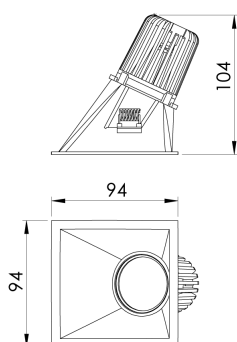

REF.: CAPELLA EVO-QDAS-EM-GE-FF140-6-COBMAX-30-90-X-P

**A = 105mm | B = 94mm | C = 94mm**

**IMPORTANTE: ENSAIOS REALIZADOS A 25°C**

Luminária de embutir em forro de gesso, 6W 3000K IRC>90. Corpo em polímero injetado. Acabamento preto. Controle óptico principal através de refletor facho 40°. Luminária grau de proteção IP-20. Driver corrente constante Liga/Desliga, Triac, 1-10V ou Dali (consultar condições). Tensão de trabalho 220V ou Bivolt.

Aplicação	Ambiente interno
Instalação	Embutir Gesso
Altura	105
Largura	94
Comprimento	94
IP	20
Corpo	Polímero injetado
Cor	Preta
Ótica principal	Refletor
Potência	6W
Fluxo Luminária	441lm
Intensidade	355cd
Eficácia	74lm/W
Facho	40°
CCT	3000K
IRC	>90
Tensão	220V ou Bivolt
Dimerização	Liga/Desliga, Dali, 0-10 ou Triac
Garantia	5 anos
UGR	Espaçamento 1m (4H/8H) - <5/<5
Tipo de LED	COBmax
Vida útil	50.000 (ta<25°C)
Eficácia do LED	151lm/W
Fluxo Luminoso do LED	604lm
Potência do LED	4W