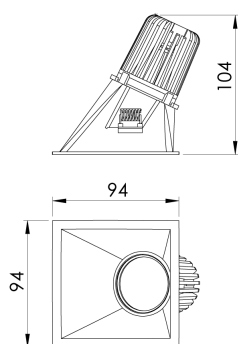

REF.: CAPELLA EVO-QDAS-EM-GE-FF140-6-COBMAX-30-90-X-P

A = 105mm | B = 94mm | C = 94mm

IMPORTANTE: ENSAIOS REALIZADOS A 25°C

Aplicação	Ambiente interno
Instalação	Embutir Gesso
Altura	105
Largura	94
Comprimento	94
IP	20
Corpo	Polímero injetado
Cor	Preta
Ótica principal	Refletor
Potência	6W
Fluxo Luminária	441lm
Intensidade	355cd
Eficácia	74lm/W
Facho	40°
CCT	3000K
IRC	>90
Tensão	220V ou Bivolt
Dimerização	Liga/Desliga, Dali, 0-10 ou Triac
Garantia	5 anos
UGR	Espaçamento 1m (4H/8H) - <5/<5
Tipo de LED	COBmax
Vida útil	50.000 (ta<25°C)
Eficácia do LED	151lm/W
Fluxo Luminoso do LED	604lm
Potência do LED	4W