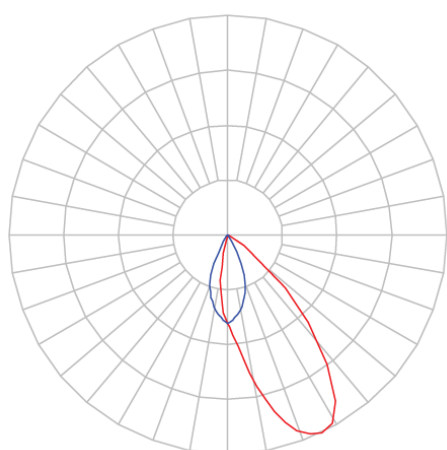

REF.: CAPELLA EVO-QDAS-EM-GE-FF140-6-COBMAX-30-90-X-P

A = 105mm | B = 94mm | C = 94mm

IMPORTANTE: ENSAIOS REALIZADOS A 25°C

Aplicação	Ambiente interno
Instalação	Embutir Gesso
Altura	105
Largura	94
Comprimento	94
IP	20
Corpo	Polímero injetado
Cor	Preta
Ótica principal	Refletor
Potência	6W
Fluxo Luminária	441lm
Intensidade	355cd
Eficácia	74lm/W
Facho	40°
CCT	3000K
IRC	>90
Tensão	220V ou Bivolt
Dimerização	Liga/Desliga, Dali, 0-10 ou Triac
Garantia	5 anos
UGR	Espaçamento 1m (4H/8H) - <5/<5
Tipo de LED	COBmax
Vida útil	50.000 (ta<25°C)
Eficácia do LED	151lm/W
Fluxo Luminoso do LED	604lm
Potência do LED	4W