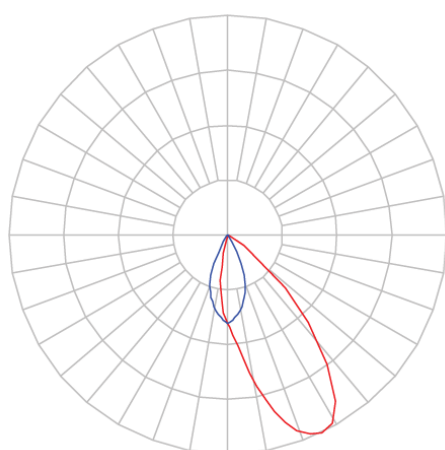

REF.: CAPELLA EVO-QDAS-EM-GE-FF140-6-COBMAX-30-90-X-P

**A = 105mm | B = 94mm | C = 94mm**

**IMPORTANTE: ENSAIOS REALIZADOS A 25°C**

Luminária de embutir em forro de gesso, 6W 3000K IRC>90. Corpo em polímero injetado. Acabamento preto. Controle óptico principal através de refletor facho 40°. Luminária grau de proteção IP-20. Driver corrente constante Liga/Desliga, Triac, 1-10V ou Dali (consultar condições). Tensão de trabalho 220V ou Bivolt.

Aplicação	Ambiente interno
Instalação	Embutir Gesso
Altura	105
Largura	94
Comprimento	94
IP	20
Corpo	Polímero injetado
Cor	Preta
Ótica principal	Refletor
Potência	6W
Fluxo Luminária	441lm
Intensidade	355cd
Eficácia	74lm/W
Facho	40°
CCT	3000K
IRC	>90
Tensão	220V ou Bivolt
Dimerização	Liga/Desliga, Dali, 0-10 ou Triac
Garantia	5 anos
UGR	Espaçamento 1m (4H/8H) - <5/<5
Tipo de LED	COBmax
Vida útil	50.000 (ta<25°C)
Eficácia do LED	151lm/W
Fluxo Luminoso do LED	604lm
Potência do LED	4W