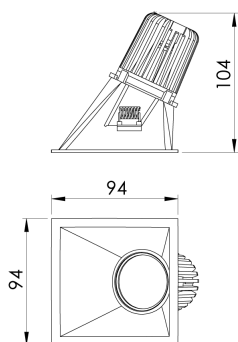

REF.: CAPELLA EVO-QDAS-EM-GE-FF140-6-COBMAX-40-90-X-B

A = 105mm | B = 94mm | C = 94mm

IMPORTANTE: ENSAIOS REALIZADOS A 25°C

Luminária de embutir em forro de gesso, 6W 4000K IRC>90. Corpo em polímero injetado. Acabamento branco. Controle óptico principal através de refletor facho 40°. Luminária grau de proteção IP-20. Driver corrente constante Liga/Desliga, Triac, 1-10V ou Dali (consultar condições). Tensão de trabalho 220V ou Bivolt.

Aplicação	Ambiente interno
Instalação	Embutir Gesso
Altura	105
Largura	94
Comprimento	94
IP	20
Corpo	Polímero injetado
Cor	Branca
Ótica principal	Refletor
Potência	6W
Fluxo Luminária	488lm
Intensidade	354cd
Eficácia	81lm/W
Facho	40°
CCT	4000K
IRC	>90
Tensão	220V ou Bivolt
Dimerização	Liga/Desliga, Dali, 0-10 ou Triac
Garantia	5 anos
UGR	Espaçamento 1m (4H/8H) - <0/<1
Tipo de LED	COBmax
Vida útil	50.000 (ta<25°C)
Eficácia do LED	157lm/W
Fluxo Luminoso do LED	629lm
Potência do LED	4W