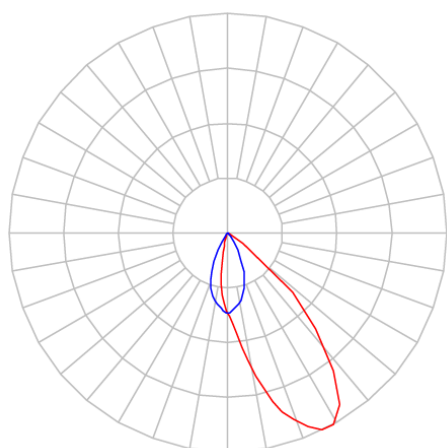

REF.: CAPELLA EVO-QDAS-EM-GE-FF140-6-COBMAX-40-90-X-B

**A = 105mm | B = 94mm | C = 94mm**

**IMPORTANTE: ENSAIOS REALIZADOS A 25°C**

Aplicação	Ambiente interno
Instalação	Embutir Gesso
Altura	105
Largura	94
Comprimento	94
IP	20
Corpo	Polímero injetado
Cor	Branca
Ótica principal	Refletor
Potência	6W
Fluxo Luminária	488lm
Intensidade	354cd
Eficácia	81lm/W
Facho	40°
CCT	4000K
IRC	>90
Tensão	220V ou Bivolt
Dimerização	Liga/Desliga, Dali, 0-10 ou Triac
Garantia	5 anos
UGR	Espaçamento 1m (4H/8H) - <0/<1
Tipo de LED	COBmax
Vida útil	50.000 (ta<25°C)
Eficácia do LED	157lm/W
Fluxo Luminoso do LED	629lm
Potência do LED	4W