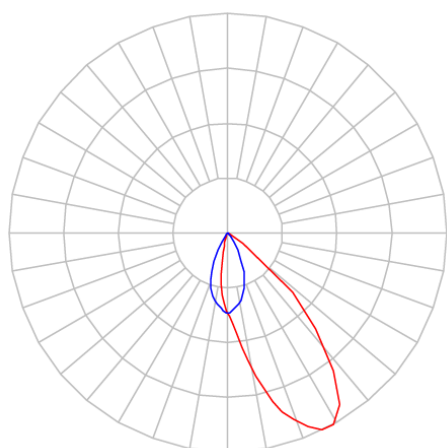

REF.: CAPELLA EVO-QDAS-EM-GE-FF140-6-COBMAX-40-90-X-B

A = 105mm | B = 94mm | C = 94mm

IMPORTANTE: ENSAIOS REALIZADOS A 25°C

Aplicação	Ambiente interno
Instalação	Embutir Gesso
Altura	105
Largura	94
Comprimento	94
IP	20
Corpo	Polímero injetado
Cor	Branca
Ótica principal	Refletor
Potência	6W
Fluxo Luminária	488lm
Intensidade	354cd
Eficácia	81lm/W
Facho	40°
CCT	4000K
IRC	>90
Tensão	220V ou Bivolt
Dimerização	Liga/Desliga, Dali, 0-10 ou Triac
Garantia	5 anos
UGR	Espaçamento 1m (4H/8H) - <0/<1
Tipo de LED	COBmax
Vida útil	50.000 (ta<25°C)
Eficácia do LED	157lm/W
Fluxo Luminoso do LED	629lm
Potência do LED	4W