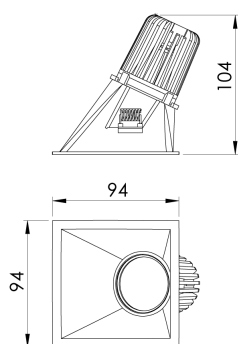

REF.: CAPELLA EVO-QDAS-EM-GE-FF140-6-COBMAX-40-90-X-B

**A = 105mm | B = 94mm | C = 94mm**

**IMPORTANTE: ENSAIOS REALIZADOS A 25°C**

Aplicação	Ambiente interno
Instalação	Embutir Gesso
Altura	105
Largura	94
Comprimento	94
IP	20
Corpo	Polímero injetado
Cor	Branca
Ótica principal	Refletor
Potência	6W
Fluxo Luminária	488lm
Intensidade	354cd
Eficácia	81lm/W
Facho	40°
CCT	4000K
IRC	>90
Tensão	220V ou Bivolt
Dimerização	Liga/Desliga, Dali, 0-10 ou Triac
Garantia	5 anos
UGR	Espaçamento 1m (4H/8H) - <0/<1
Tipo de LED	COBmax
Vida útil	50.000 (ta<25°C)
Eficácia do LED	157lm/W
Fluxo Luminoso do LED	629lm
Potência do LED	4W