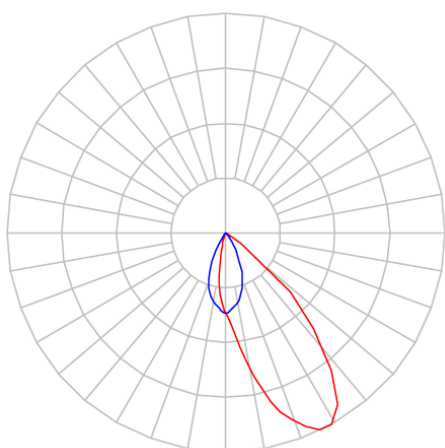

REF.: CAPELLA EVO-QDAS-EM-GE-FF140-6-COBMAX-40-90-X-B

A = 105mm | B = 94mm | C = 94mm

IMPORTANTE: ENSAIOS REALIZADOS A 25°C

Luminária de embutir em forro de gesso, 6W 4000K IRC>90. Corpo em polímero injetado. Acabamento branco. Controle óptico principal através de refletor facho 40°. Luminária grau de proteção IP-20. Driver corrente constante Liga/Desliga, Triac, 1-10V ou Dali (consultar condições). Tensão de trabalho 220V ou Bivolt.

Aplicação	Ambiente interno
Instalação	Embutir Gesso
Altura	105
Largura	94
Comprimento	94
IP	20
Corpo	Polímero injetado
Cor	Branca
Ótica principal	Refletor
Potência	6W
Fluxo Luminária	488lm
Intensidade	354cd
Eficácia	81lm/W
Facho	40°
CCT	4000K
IRC	>90
Tensão	220V ou Bivolt
Dimerização	Liga/Desliga, Dali, 0-10 ou Triac
Garantia	5 anos
UGR	Espaçamento 1m (4H/8H) - <0/<1
Tipo de LED	COBmax
Vida útil	50.000 (ta<25°C)
Eficácia do LED	157lm/W
Fluxo Luminoso do LED	629lm
Potência do LED	4W