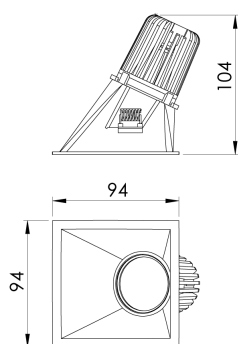

REF.: CAPELLA EVO-QDAS-EM-GE-FF140-6-COBMAX-40-90-X-B

A = 105mm | B = 94mm | C = 94mm

IMPORTANTE: ENSAIOS REALIZADOS A 25°C

Aplicação	Ambiente interno
Instalação	Embutir Gesso
Altura	105
Largura	94
Comprimento	94
IP	20
Corpo	Polímero injetado
Cor	Branca
Ótica principal	Refletor
Potência	6W
Fluxo Luminária	488lm
Intensidade	354cd
Eficácia	81lm/W
Facho	40°
CCT	4000K
IRC	>90
Tensão	220V ou Bivolt
Dimerização	Liga/Desliga, Dali, 0-10 ou Triac
Garantia	5 anos
UGR	Espaçamento 1m (4H/8H) - <0/<1
Tipo de LED	COBmax
Vida útil	50.000 (ta<25°C)
Eficácia do LED	157lm/W
Fluxo Luminoso do LED	629lm
Potência do LED	4W