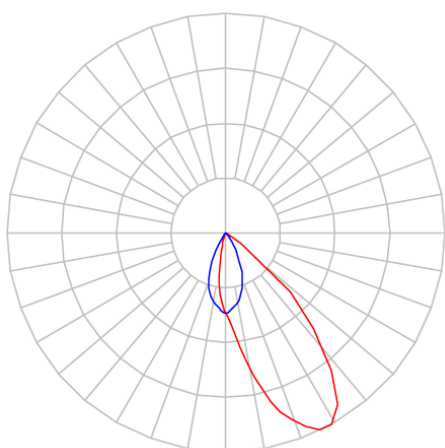

REF.: CAPELLA EVO-QDAS-EM-GE-FF140-6-COBMAX-40-90-X-B

A = 105mm | B = 94mm | C = 94mm

IMPORTANTE: ENSAIOS REALIZADOS A 25°C

Aplicação	Ambiente interno
Instalação	Embutir Gesso
Altura	105
Largura	94
Comprimento	94
IP	20
Corpo	Polímero injetado
Cor	Branca
Ótica principal	Refletor
Potência	6W
Fluxo Luminária	488lm
Intensidade	354cd
Eficácia	81lm/W
Facho	40°
CCT	4000K
IRC	>90
Tensão	220V ou Bivolt
Dimerização	Liga/Desliga, Dali, 0-10 ou Triac
Garantia	5 anos
UGR	Espaçamento 1m (4H/8H) - <0/<1
Tipo de LED	COBmax
Vida útil	50.000 (ta<25°C)
Eficácia do LED	157lm/W
Fluxo Luminoso do LED	629lm
Potência do LED	4W