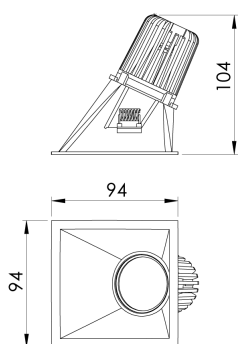

REF.: CAPELLA EVO-QDAS-EM-GE-FF140-6-COBMAX-40-90-X-B

A = 105mm | B = 94mm | C = 94mm

IMPORTANTE: ENSAIOS REALIZADOS A 25°C

Aplicação	Ambiente interno
Instalação	Embutir Gesso
Altura	105
Largura	94
Comprimento	94
IP	20
Corpo	Polímero injetado
Cor	Branca
Ótica principal	Refletor
Potência	6W
Fluxo Luminária	488lm
Intensidade	354cd
Eficácia	81lm/W
Facho	40°
CCT	4000K
IRC	>90
Tensão	220V ou Bivolt
Dimerização	Liga/Desliga, Dali, 0-10 ou Triac
Garantia	5 anos
UGR	Espaçamento 1m (4H/8H) - <0/<1
Tipo de LED	COBmax
Vida útil	50.000 (ta<25°C)
Eficácia do LED	157lm/W
Fluxo Luminoso do LED	629lm
Potência do LED	4W