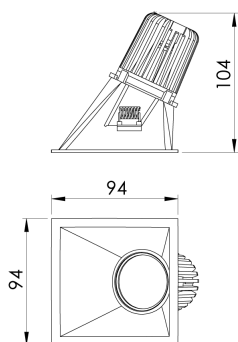

REF.: CAPELLA EVO-QDAS-EM-GE-FF140-6-COBMAX-40-90-X-P

A = 105mm | B = 94mm | C = 94mm

IMPORTANTE: ENSAIOS REALIZADOS A 25°C

Aplicação	Ambiente interno
Instalação	Embutir Gesso
Altura	105
Largura	94
Comprimento	94
IP	20
Corpo	Polímero injetado
Cor	Preta
Ótica principal	Refletor
Potência	6W
Fluxo Luminária	456lm
Intensidade	368cd
Eficácia	76lm/W
Facho	40°
CCT	4000K
IRC	>90
Tensão	220V ou Bivolt
Dimerização	Liga/Desliga, Dali, 0-10 ou Triac
Garantia	5 anos
UGR	Espaçamento 1m (4H/8H) - <5/<5
Tipo de LED	COBmax
Vida útil	50.000 (ta<25°C)
Eficácia do LED	157lm/W
Fluxo Luminoso do LED	629lm
Potência do LED	4W