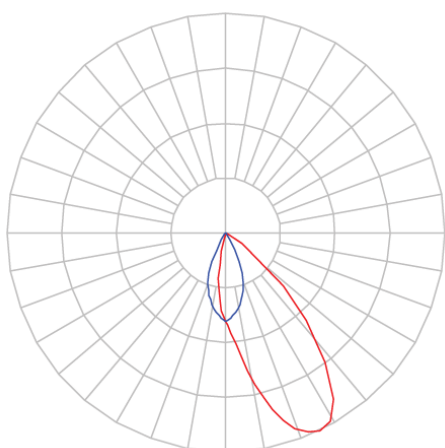

REF.: CAPELLA EVO-QDAS-EM-GE-FF140-6-COBMAX-40-90-X-P

A = 105mm | B = 94mm | C = 94mm

IMPORTANTE: ENSAIOS REALIZADOS A 25°C

Aplicação	Ambiente interno
Instalação	Embutir Gesso
Altura	105
Largura	94
Comprimento	94
IP	20
Corpo	Polímero injetado
Cor	Preta
Ótica principal	Refletor
Potência	6W
Fluxo Luminária	456lm
Intensidade	368cd
Eficácia	76lm/W
Facho	40°
CCT	4000K
IRC	>90
Tensão	220V ou Bivolt
Dimerização	Liga/Desliga, Dali, 0-10 ou Triac
Garantia	5 anos
UGR	Espaçamento 1m (4H/8H) - <5/<5
Tipo de LED	COBmax
Vida útil	50.000 (ta<25°C)
Eficácia do LED	157lm/W
Fluxo Luminoso do LED	629lm
Potência do LED	4W