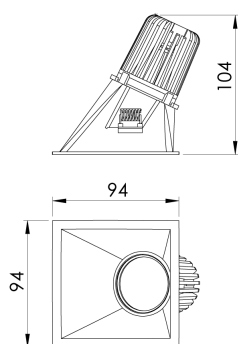

REF.: CAPELLA EVO-QDAS-EM-GE-FF150-6-COBCOMFY-25-95-X-B

**A = 105mm | B = 94mm | C = 94mm**

**IMPORTANTE: ENSAIOS REALIZADOS A 25°C**

Aplicação	Ambiente interno
Instalação	Embutir Gesso
Altura	105
Largura	94
Comprimento	94
IP	20
Corpo	Polímero injetado
Cor	Branca
Ótica principal	Refletor
Potência	6W
Fluxo Luminária	319lm
Intensidade	291cd
Eficácia	53lm/W
Facho	50°
CCT	2500K
IRC	>95
Tensão	220V ou Bivolt
Dimerização	Liga/Desliga, Dali, 0-10 ou Triac
Garantia	5 anos
UGR	Espaçamento 1m (4H/8H) - <-3/<-3
Tipo de LED	COBcomfy
Vida útil	50.000 (ta<25°C)
Eficácia do LED	115lm/W
Fluxo Luminoso do LED	483lm
Potência do LED	4,2W