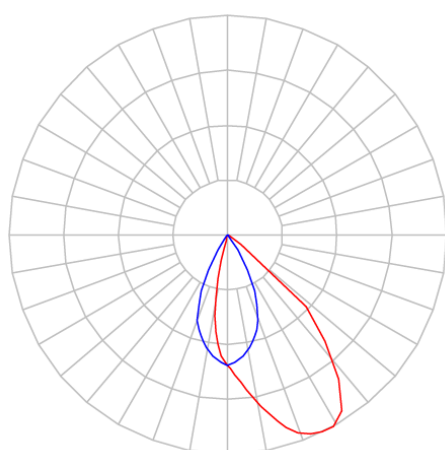

REF.: CAPELLA EVO-QDAS-EM-GE-FF150-6-COBCOMFY-25-95-X-B

**A = 105mm | B = 94mm | C = 94mm**

**IMPORTANTE: ENSAIOS REALIZADOS A 25°C**

Aplicação	Ambiente interno
Instalação	Embutir Gesso
Altura	105
Largura	94
Comprimento	94
IP	20
Corpo	Polímero injetado
Cor	Branca
Ótica principal	Refletor
Potência	6W
Fluxo Luminária	319lm
Intensidade	291cd
Eficácia	53lm/W
Facho	50°
CCT	2500K
IRC	>95
Tensão	220V ou Bivolt
Dimerização	Liga/Desliga, Dali, 0-10 ou Triac
Garantia	5 anos
UGR	Espaçamento 1m (4H/8H) - <-3/<-3
Tipo de LED	COBcomfy
Vida útil	50.000 (ta<25°C)
Eficácia do LED	115lm/W
Fluxo Luminoso do LED	483lm
Potência do LED	4,2W