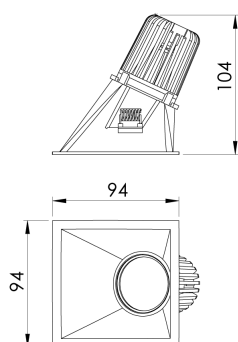

REF.: CAPELLA EVO-QDAS-EM-GE-FF150-6-COBCOMFY-25-95-X-B

**A = 105mm | B = 94mm | C = 94mm**

**IMPORTANTE: ENSAIOS REALIZADOS A 25°C**

Aplicação	Ambiente interno
Instalação	Embutir Gesso
Altura	105
Largura	94
Comprimento	94
IP	20
Corpo	Polímero injetado
Cor	Branca
Ótica principal	Refletor
Potência	6W
Fluxo Luminária	319lm
Intensidade	291cd
Eficácia	53lm/W
Facho	50°
CCT	2500K
IRC	>95
Tensão	220V ou Bivolt
Dimerização	Liga/Desliga, Dali, 0-10 ou Triac
Garantia	5 anos
UGR	Espaçamento 1m (4H/8H) - <-3/<-3
Tipo de LED	COBcomfy
Vida útil	50.000 (ta<25°C)
Eficácia do LED	115lm/W
Fluxo Luminoso do LED	483lm
Potência do LED	4,2W