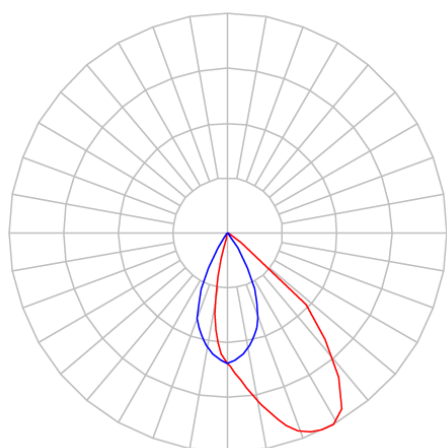

REF.: CAPELLA EVO-QDAS-EM-GE-FF150-6-COBCOMFY-25-95-X-B

**A = 105mm | B = 94mm | C = 94mm**

**IMPORTANTE: ENSAIOS REALIZADOS A 25°C**

Aplicação	Ambiente interno
Instalação	Embutir Gesso
Altura	105
Largura	94
Comprimento	94
IP	20
Corpo	Polímero injetado
Cor	Branca
Ótica principal	Refletor
Potência	6W
Fluxo Luminária	319lm
Intensidade	291cd
Eficácia	53lm/W
Facho	50°
CCT	2500K
IRC	>95
Tensão	220V ou Bivolt
Dimerização	Liga/Desliga, Dali, 0-10 ou Triac
Garantia	5 anos
UGR	Espaçamento 1m (4H/8H) - <-3/<-3
Tipo de LED	COBcomfy
Vida útil	50.000 (ta<25°C)
Eficácia do LED	115lm/W
Fluxo Luminoso do LED	483lm
Potência do LED	4,2W