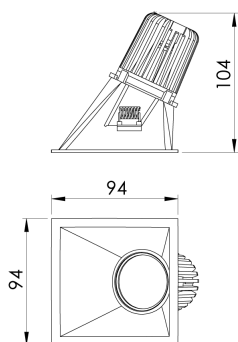

REF.: CAPELLA EVO-QDAS-EM-GE-FF150-6-COBCOMFY-25-95-X-B

A = 105mm | B = 94mm | C = 94mm

IMPORTANTE: ENSAIOS REALIZADOS A 25°C

Luminária de embutir em forro de gesso, 6W 2500K IRC>95. Corpo em polímero injetado. Acabamento branco. Controle óptico principal através de refletor facho 50°. Luminária grau de proteção IP-20. Driver corrente constante Liga/Desliga, Triac, 1-10V ou Dali (consultar condições). Tensão de trabalho 220V ou Bivolt.

Aplicação	Ambiente interno
Instalação	Embutir Gesso
Altura	105
Largura	94
Comprimento	94
IP	20
Corpo	Polímero injetado
Cor	Branca
Ótica principal	Refletor
Potência	6W
Fluxo Luminária	319lm
Intensidade	291cd
Eficácia	53lm/W
Facho	50°
CCT	2500K
IRC	>95
Tensão	220V ou Bivolt
Dimerização	Liga/Desliga, Dali, 0-10 ou Triac
Garantia	5 anos
UGR	Espaçamento 1m (4H/8H) - <-3/<-3
Tipo de LED	COBcomfy
Vida útil	50.000 (ta<25°C)
Eficácia do LED	115lm/W
Fluxo Luminoso do LED	483lm
Potência do LED	4,2W