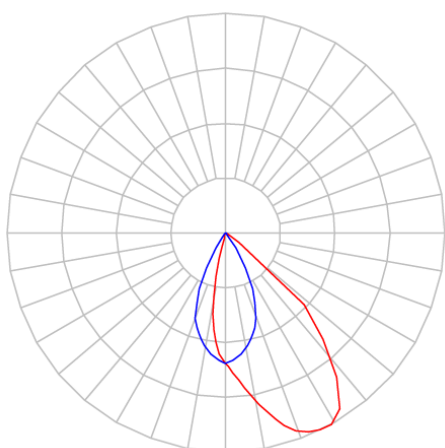

REF.: CAPELLA EVO-QDAS-EM-GE-FF150-6-COBCOMFY-25-95-X-B

A = 105mm | B = 94mm | C = 94mm

IMPORTANTE: ENSAIOS REALIZADOS A 25°C

Luminária de embutir em forro de gesso, 6W 2500K IRC>95. Corpo em polímero injetado. Acabamento branco. Controle óptico principal através de refletor facho 50°. Luminária grau de proteção IP-20. Driver corrente constante Liga/Desliga, Triac, 1-10V ou Dali (consultar condições). Tensão de trabalho 220V ou Bivolt.

Aplicação	Ambiente interno
Instalação	Embutir Gesso
Altura	105
Largura	94
Comprimento	94
IP	20
Corpo	Polímero injetado
Cor	Branca
Ótica principal	Refletor
Potência	6W
Fluxo Luminária	319lm
Intensidade	291cd
Eficácia	53lm/W
Facho	50°
CCT	2500K
IRC	>95
Tensão	220V ou Bivolt
Dimerização	Liga/Desliga, Dali, 0-10 ou Triac
Garantia	5 anos
UGR	Espaçamento 1m (4H/8H) - <-3/<-3
Tipo de LED	COBcomfy
Vida útil	50.000 (ta<25°C)
Eficácia do LED	115lm/W
Fluxo Luminoso do LED	483lm
Potência do LED	4,2W