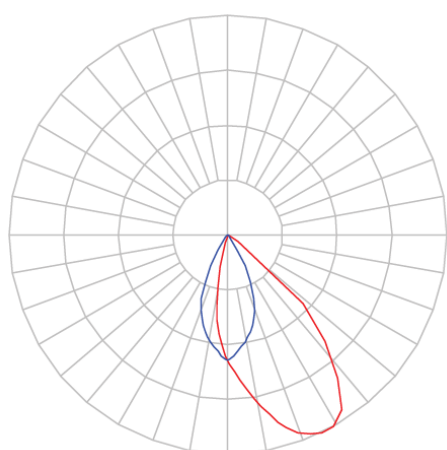

REF.: CAPELLA EVO-QDAS-EM-GE-FF150-6-COBCOMFY-25-95-X-P

**A = 105mm | B = 94mm | C = 94mm**

**IMPORTANTE: ENSAIOS REALIZADOS A 25°C**

Luminária de embutir em forro de gesso, 6W 2500K IRC>95. Corpo em polímero injetado. Acabamento preto. Controle óptico principal através de refletor facho 50°. Luminária grau de proteção IP-20. Driver corrente constante Liga/Desliga, Triac, 1-10V ou Dali (consultar condições). Tensão de trabalho 220V ou Bivolt.

Aplicação	Ambiente interno
Instalação	Embutir Gesso
Altura	105
Largura	94
Comprimento	94
IP	20
Corpo	Polímero injetado
Cor	Preta
Ótica principal	Refletor
Potência	6W
Fluxo Luminária	296lm
Intensidade	271cd
Eficácia	49lm/W
Facho	50°
CCT	2500K
IRC	>95
Tensão	220V ou Bivolt
Dimerização	Liga/Desliga, Dali, 0-10 ou Triac
Garantia	5 anos
UGR	Espaçamento 1m (4H/8H) - <-3/<-3
Tipo de LED	COBcomfy
Vida útil	50.000 (ta<25°C)
Eficácia do LED	115lm/W
Fluxo Luminoso do LED	483lm
Potência do LED	4,2W