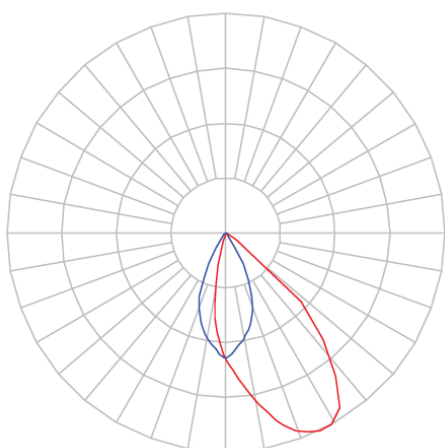

REF.: CAPELLA EVO-QDAS-EM-GE-FF150-6-COBCOMFY-25-95-X-P

A = 105mm | B = 94mm | C = 94mm

IMPORTANTE: ENSAIOS REALIZADOS A 25°C

Aplicação	Ambiente interno
Instalação	Embutir Gesso
Altura	105
Largura	94
Comprimento	94
IP	20
Corpo	Polímero injetado
Cor	Preta
Ótica principal	Refletor
Potência	6W
Fluxo Luminária	296lm
Intensidade	271cd
Eficácia	49lm/W
Facho	50°
CCT	2500K
IRC	>95
Tensão	220V ou Bivolt
Dimerização	Liga/Desliga, Dali, 0-10 ou Triac
Garantia	5 anos
UGR	Espaçamento 1m (4H/8H) - <-3/<-3
Tipo de LED	COBcomfy
Vida útil	50.000 (ta<25°C)
Eficácia do LED	115lm/W
Fluxo Luminoso do LED	483lm
Potência do LED	4,2W