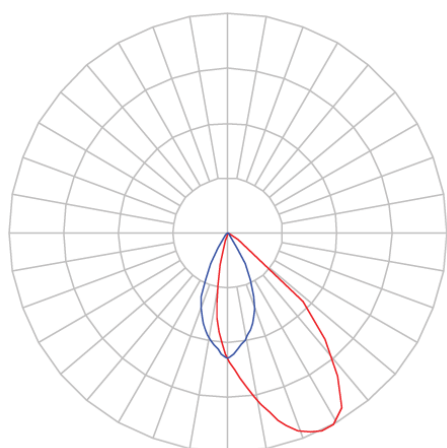

REF.: CAPELLA EVO-QDAS-EM-GE-FF150-6-COBCOMFY-25-95-X-P

A = 105mm | B = 94mm | C = 94mm

IMPORTANTE: ENSAIOS REALIZADOS A 25°C

Aplicação	Ambiente interno
Instalação	Embutir Gesso
Altura	105
Largura	94
Comprimento	94
IP	20
Corpo	Polímero injetado
Cor	Preta
Ótica principal	Refletor
Potência	6W
Fluxo Luminária	296lm
Intensidade	271cd
Eficácia	49lm/W
Facho	50°
CCT	2500K
IRC	>95
Tensão	220V ou Bivolt
Dimerização	Liga/Desliga, Dali, 0-10 ou Triac
Garantia	5 anos
UGR	Espaçamento 1m (4H/8H) - <-3/<-3
Tipo de LED	COBcomfy
Vida útil	50.000 (ta<25°C)
Eficácia do LED	115lm/W
Fluxo Luminoso do LED	483lm
Potência do LED	4,2W