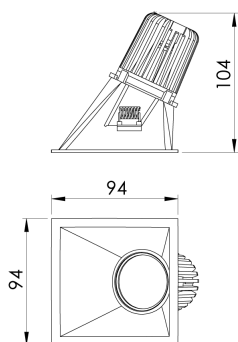

REF.: CAPELLA EVO-QDAS-EM-GE-FF150-6-COBCOMFY-25-95-X-P

A = 105mm | B = 94mm | C = 94mm

IMPORTANTE: ENSAIOS REALIZADOS A 25°C

Aplicação	Ambiente interno
Instalação	Embutir Gesso
Altura	105
Largura	94
Comprimento	94
IP	20
Corpo	Polímero injetado
Cor	Preta
Ótica principal	Refletor
Potência	6W
Fluxo Luminária	296lm
Intensidade	271cd
Eficácia	49lm/W
Facho	50°
CCT	2500K
IRC	>95
Tensão	220V ou Bivolt
Dimerização	Liga/Desliga, Dali, 0-10 ou Triac
Garantia	5 anos
UGR	Espaçamento 1m (4H/8H) - <-3/<-3
Tipo de LED	COBcomfy
Vida útil	50.000 (ta<25°C)
Eficácia do LED	115lm/W
Fluxo Luminoso do LED	483lm
Potência do LED	4,2W