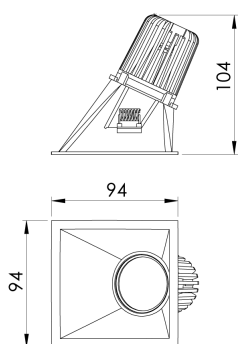

REF.: CAPELLA EVO-QDAS-EM-GE-FF150-6-COBCOMFY-25-95-X-P

A = 105mm | B = 94mm | C = 94mm

IMPORTANTE: ENSAIOS REALIZADOS A 25°C

Aplicação	Ambiente interno
Instalação	Embutir Gesso
Altura	105
Largura	94
Comprimento	94
IP	20
Corpo	Polímero injetado
Cor	Preta
Ótica principal	Refletor
Potência	6W
Fluxo Luminária	296lm
Intensidade	271cd
Eficácia	49lm/W
Facho	50°
CCT	2500K
IRC	>95
Tensão	220V ou Bivolt
Dimerização	Liga/Desliga, Dali, 0-10 ou Triac
Garantia	5 anos
UGR	Espaçamento 1m (4H/8H) - <-3/<-3
Tipo de LED	COBcomfy
Vida útil	50.000 (ta<25°C)
Eficácia do LED	115lm/W
Fluxo Luminoso do LED	483lm
Potência do LED	4,2W