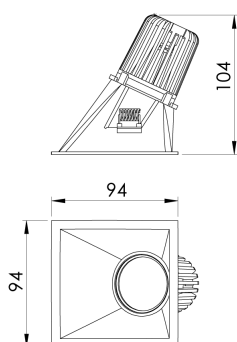

REF.: CAPELLA EVO-QDAS-EM-GE-FF150-6-COBCOMFY-25-95-X-P

**A = 105mm | B = 94mm | C = 94mm**

**IMPORTANTE: ENSAIOS REALIZADOS A 25°C**

Luminária de embutir em forro de gesso, 6W 2500K IRC>95. Corpo em polímero injetado. Acabamento preto. Controle óptico principal através de refletor facho 50°. Luminária grau de proteção IP-20. Driver corrente constante Liga/Desliga, Triac, 1-10V ou Dali (consultar condições). Tensão de trabalho 220V ou Bivolt.

Aplicação	Ambiente interno
Instalação	Embutir Gesso
Altura	105
Largura	94
Comprimento	94
IP	20
Corpo	Polímero injetado
Cor	Preta
Ótica principal	Refletor
Potência	6W
Fluxo Luminária	296lm
Intensidade	271cd
Eficácia	49lm/W
Facho	50°
CCT	2500K
IRC	>95
Tensão	220V ou Bivolt
Dimerização	Liga/Desliga, Dali, 0-10 ou Triac
Garantia	5 anos
UGR	Espaçamento 1m (4H/8H) - <-3/<-3
Tipo de LED	COBcomfy
Vida útil	50.000 (ta<25°C)
Eficácia do LED	115lm/W
Fluxo Luminoso do LED	483lm
Potência do LED	4,2W