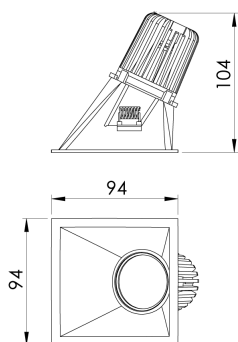

REF.: CAPELLA EVO-QDAS-EM-GE-FF150-6-COBCOMFY-30-95-X-B

A = 105mm | B = 94mm | C = 94mm

IMPORTANTE: ENSAIOS REALIZADOS A 25°C

Aplicação	Ambiente interno
Instalação	Embutir Gesso
Altura	105
Largura	94
Comprimento	94
IP	20
Corpo	Polímero injetado
Cor	Branca
Ótica principal	Refletor
Potência	6W
Fluxo Luminária	374lm
Intensidade	341cd
Eficácia	62lm/W
Facho	50°
CCT	3000K
IRC	>95
Tensão	220V ou Bivolt
Dimerização	Liga/Desliga, Dali, 0-10 ou Triac
Garantia	5 anos
UGR	Espaçamento 1m (4H/8H) - <-2/<-2
Tipo de LED	COBcomfy
Vida útil	50.000 (ta<25°C)
Eficácia do LED	120lm/W
Fluxo Luminoso do LED	502lm
Potência do LED	4,2W