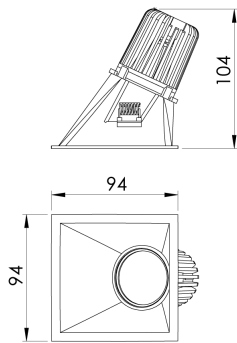

REF.: CAPELLA EVO-QDAS-EM-GE-FF150-6-COBCOMFY-30-95-X-B

A = 105mm | B = 94mm | C = 94mm

IMPORTANTE: ENSAIOS REALIZADOS A 25°C

Luminária de embutir em forro de gesso, 6W 3000K IRC>95. Corpo em polímero injetado. Acabamento branco. Controle óptico principal através de refletor facho 50°. Luminária grau de proteção IP-20. Driver corrente constante Liga/Desliga, Triac, 1-10V ou Dali (consultar condições). Tensão de trabalho 220V ou Bivolt.

Aplicação	Ambiente interno
Instalação	Embutir Gesso
Altura	105
Largura	94
Comprimento	94
IP	20
Corpo	Polímero injetado
Cor	Branca
Ótica principal	Refletor
Potência	6W
Fluxo Luminária	374lm
Intensidade	341cd
Eficácia	62lm/W
Facho	50°
CCT	3000K
IRC	>95
Tensão	220V ou Bivolt
Dimerização	Liga/Desliga, Dali, 0-10 ou Triac
Garantia	5 anos
UGR	Espaçamento 1m (4H/8H) - <-2/<-2
Tipo de LED	COBcomfy
Vida útil	50.000 (ta<25°C)
Eficácia do LED	120lm/W
Fluxo Luminoso do LED	502lm
Potência do LED	4,2W