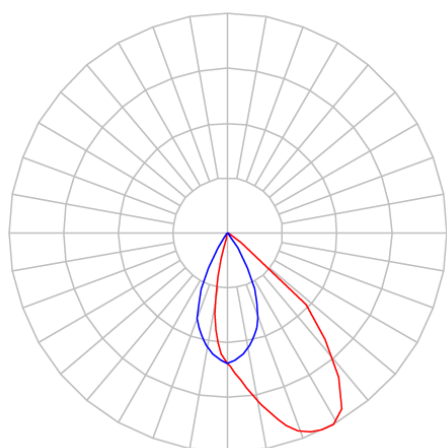

REF.: CAPELLA EVO-QDAS-EM-GE-FF150-6-COBCOMFY-30-95-X-B

A = 105mm | B = 94mm | C = 94mm

IMPORTANTE: ENSAIOS REALIZADOS A 25°C

Aplicação	Ambiente interno
Instalação	Embutir Gesso
Altura	105
Largura	94
Comprimento	94
IP	20
Corpo	Polímero injetado
Cor	Branca
Ótica principal	Refletor
Potência	6W
Fluxo Luminária	374lm
Intensidade	341cd
Eficácia	62lm/W
Facho	50°
CCT	3000K
IRC	>95
Tensão	220V ou Bivolt
Dimerização	Liga/Desliga, Dali, 0-10 ou Triac
Garantia	5 anos
UGR	Espaçamento 1m (4H/8H) - <-2/<-2
Tipo de LED	COBcomfy
Vida útil	50.000 (ta<25°C)
Eficácia do LED	120lm/W
Fluxo Luminoso do LED	502lm
Potência do LED	4,2W