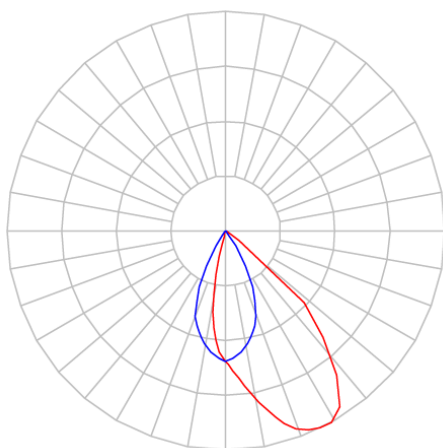

REF.: CAPELLA EVO-QDAS-EM-GE-FF150-6-COBCOMFY-30-95-X-B

A = 105mm | B = 94mm | C = 94mm

IMPORTANTE: ENSAIOS REALIZADOS A 25°C

Luminária de embutir em forro de gesso, 6W 3000K IRC>95. Corpo em polímero injetado. Acabamento branco. Controle óptico principal através de refletor facho 50°. Luminária grau de proteção IP-20. Driver corrente constante Liga/Desliga, Triac, 1-10V ou Dali (consultar condições). Tensão de trabalho 220V ou Bivolt.

Aplicação	Ambiente interno
Instalação	Embutir Gesso
Altura	105
Largura	94
Comprimento	94
IP	20
Corpo	Polímero injetado
Cor	Branca
Ótica principal	Refletor
Potência	6W
Fluxo Luminária	374lm
Intensidade	341cd
Eficácia	62lm/W
Facho	50°
CCT	3000K
IRC	>95
Tensão	220V ou Bivolt
Dimerização	Liga/Desliga, Dali, 0-10 ou Triac
Garantia	5 anos
UGR	Espaçamento 1m (4H/8H) - <-2/<-2
Tipo de LED	COBcomfy
Vida útil	50.000 (ta<25°C)
Eficácia do LED	120lm/W
Fluxo Luminoso do LED	502lm
Potência do LED	4,2W