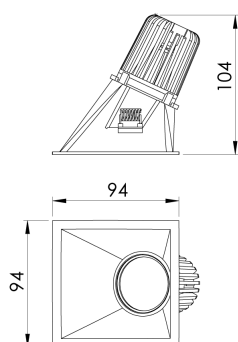

REF.: CAPELLA EVO-QDAS-EM-GE-FF150-6-COBCOMFY-30-95-X-P

A = 105mm | B = 94mm | C = 94mm

IMPORTANTE: ENSAIOS REALIZADOS A 25°C

Aplicação	Ambiente interno
Instalação	Embutir Gesso
Altura	105
Largura	94
Comprimento	94
IP	20
Corpo	Polímero injetado
Cor	Preta
Ótica principal	Refletor
Potência	6W
Fluxo Luminária	348lm
Intensidade	318cd
Eficácia	58lm/W
Facho	50°
CCT	3000K
IRC	>95
Tensão	220V ou Bivolt
Dimerização	Liga/Desliga, Dali, 0-10 ou Triac
Garantia	5 anos
UGR	Espaçamento 1m (4H/8H) - <-2/<-2
Tipo de LED	COBcomfy
Vida útil	50.000 (ta<25°C)
Eficácia do LED	120lm/W
Fluxo Luminoso do LED	502lm
Potência do LED	4,2W