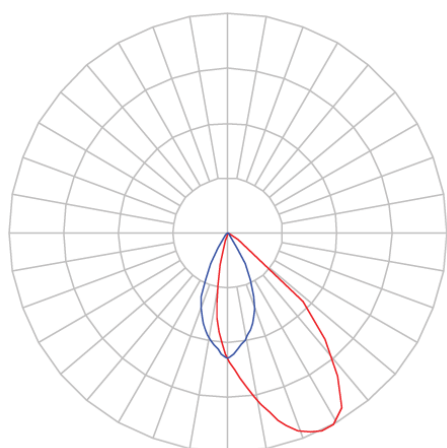

REF.: CAPELLA EVO-QDAS-EM-GE-FF150-6-COBCOMFY-30-95-X-P

A = 105mm | B = 94mm | C = 94mm

IMPORTANTE: ENSAIOS REALIZADOS A 25°C

Luminária de embutir em forro de gesso, 6W 3000K IRC>95. Corpo em polímero injetado. Acabamento preto. Controle óptico principal através de refletor facho 50°. Luminária grau de proteção IP-20. Driver corrente constante Liga/Desliga, Triac, 1-10V ou Dali (consultar condições). Tensão de trabalho 220V ou Bivolt.

Aplicação	Ambiente interno
Instalação	Embutir Gesso
Altura	105
Largura	94
Comprimento	94
IP	20
Corpo	Polímero injetado
Cor	Preta
Ótica principal	Refletor
Potência	6W
Fluxo Luminária	348lm
Intensidade	318cd
Eficácia	58lm/W
Facho	50°
CCT	3000K
IRC	>95
Tensão	220V ou Bivolt
Dimerização	Liga/Desliga, Dali, 0-10 ou Triac
Garantia	5 anos
UGR	Espaçamento 1m (4H/8H) - <-2/<-2
Tipo de LED	COBcomfy
Vida útil	50.000 (ta<25°C)
Eficácia do LED	120lm/W
Fluxo Luminoso do LED	502lm
Potência do LED	4,2W