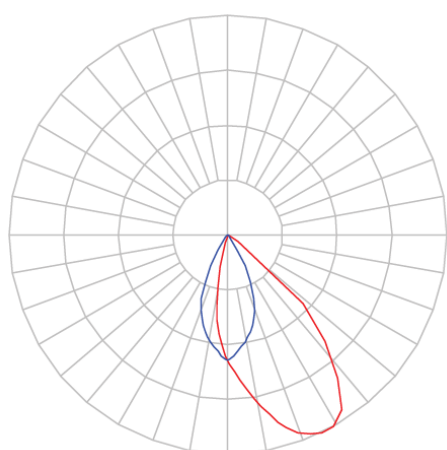

REF.: CAPELLA EVO-QDAS-EM-GE-FF150-6-COBCOMFY-30-95-X-P

A = 105mm | B = 94mm | C = 94mm

IMPORTANTE: ENSAIOS REALIZADOS A 25°C

Aplicação	Ambiente interno
Instalação	Embutir Gesso
Altura	105
Largura	94
Comprimento	94
IP	20
Corpo	Polímero injetado
Cor	Preta
Ótica principal	Refletor
Potência	6W
Fluxo Luminária	348lm
Intensidade	318cd
Eficácia	58lm/W
Facho	50°
CCT	3000K
IRC	>95
Tensão	220V ou Bivolt
Dimerização	Liga/Desliga, Dali, 0-10 ou Triac
Garantia	5 anos
UGR	Espaçamento 1m (4H/8H) - <-2/<-2
Tipo de LED	COBcomfy
Vida útil	50.000 (ta<25°C)
Eficácia do LED	120lm/W
Fluxo Luminoso do LED	502lm
Potência do LED	4,2W