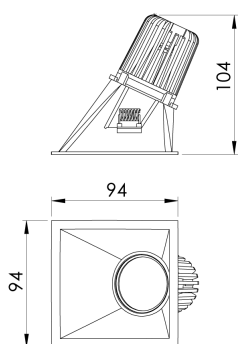

REF.: CAPELLA EVO-QDAS-EM-GE-FF150-6-COBCOMFY-30-95-X-P

A = 105mm | B = 94mm | C = 94mm

IMPORTANTE: ENSAIOS REALIZADOS A 25°C

Luminária de embutir em forro de gesso, 6W 3000K IRC>95. Corpo em polímero injetado. Acabamento preto. Controle óptico principal através de refletor facho 50°. Luminária grau de proteção IP-20. Driver corrente constante Liga/Desliga, Triac, 1-10V ou Dali (consultar condições). Tensão de trabalho 220V ou Bivolt.

Aplicação	Ambiente interno
Instalação	Embutir Gesso
Altura	105
Largura	94
Comprimento	94
IP	20
Corpo	Polímero injetado
Cor	Preta
Ótica principal	Refletor
Potência	6W
Fluxo Luminária	348lm
Intensidade	318cd
Eficácia	58lm/W
Facho	50°
CCT	3000K
IRC	>95
Tensão	220V ou Bivolt
Dimerização	Liga/Desliga, Dali, 0-10 ou Triac
Garantia	5 anos
UGR	Espaçamento 1m (4H/8H) - <-2/<-2
Tipo de LED	COBcomfy
Vida útil	50.000 (ta<25°C)
Eficácia do LED	120lm/W
Fluxo Luminoso do LED	502lm
Potência do LED	4,2W