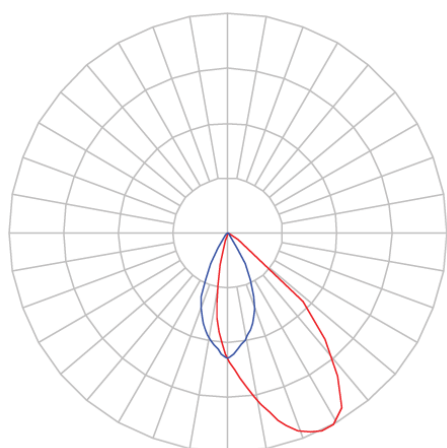

REF.: CAPELLA EVO-QDAS-EM-GE-FF150-6-COBCOMFY-30-95-X-P

A = 105mm | B = 94mm | C = 94mm

IMPORTANTE: ENSAIOS REALIZADOS A 25°C

Aplicação	Ambiente interno
Instalação	Embutir Gesso
Altura	105
Largura	94
Comprimento	94
IP	20
Corpo	Polímero injetado
Cor	Preta
Ótica principal	Refletor
Potência	6W
Fluxo Luminária	348lm
Intensidade	318cd
Eficácia	58lm/W
Facho	50°
CCT	3000K
IRC	>95
Tensão	220V ou Bivolt
Dimerização	Liga/Desliga, Dali, 0-10 ou Triac
Garantia	5 anos
UGR	Espaçamento 1m (4H/8H) - <-2/<-2
Tipo de LED	COBcomfy
Vida útil	50.000 (ta<25°C)
Eficácia do LED	120lm/W
Fluxo Luminoso do LED	502lm
Potência do LED	4,2W