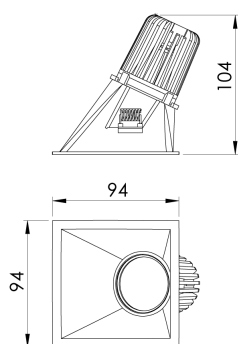

REF.: CAPELLA EVO-QDAS-EM-GE-FF150-6-COBCOMFY-30-95-X-P

A = 105mm | B = 94mm | C = 94mm

IMPORTANTE: ENSAIOS REALIZADOS A 25°C

Aplicação	Ambiente interno
Instalação	Embutir Gesso
Altura	105
Largura	94
Comprimento	94
IP	20
Corpo	Polímero injetado
Cor	Preta
Ótica principal	Refletor
Potência	6W
Fluxo Luminária	348lm
Intensidade	318cd
Eficácia	58lm/W
Facho	50°
CCT	3000K
IRC	>95
Tensão	220V ou Bivolt
Dimerização	Liga/Desliga, Dali, 0-10 ou Triac
Garantia	5 anos
UGR	Espaçamento 1m (4H/8H) - <-2/<-2
Tipo de LED	COBcomfy
Vida útil	50.000 (ta<25°C)
Eficácia do LED	120lm/W
Fluxo Luminoso do LED	502lm
Potência do LED	4,2W