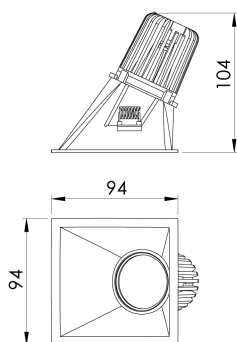

REF.: CAPELLA EVO-QDAS-EM-GE-FF150-6-COBMAX-27-90-X-B

A = 105mm | B = 94mm | C = 94mm

IMPORTANTE: ENSAIOS REALIZADOS A 25°C

Luminária de embutir em forro de gesso, 6W 2700K IRC>90. Corpo em polímero injetado. Acabamento branco. Controle óptico principal através de refletor facho 50°. Luminária grau de proteção IP-20. Driver corrente constante Liga/Desliga, Triac, 1-10V ou Dali (consultar condições). Tensão de trabalho 220V ou Bivolt.

Aplicação	Ambiente interno
Instalação	Embutir Gesso
Altura	105
Largura	94
Comprimento	94
IP	20
Corpo	Polímero injetado
Cor	Branca
Ótica principal	Refletor
Potência	6W
Fluxo Luminária	446lm
Intensidade	407cd
Eficácia	74lm/W
Facho	50°
CCT	2700K
IRC	>90
Tensão	220V ou Bivolt
Dimerização	Liga/Desliga, Dali, 0-10 ou Triac
Garantia	5 anos
UGR	Espaçamento 1m (4H/8H) - <-2/<-2
Tipo de LED	COBmax
Vida útil	50.000 (ta<25°C)
Eficácia do LED	146lm/W
Fluxo Luminoso do LED	583lm
Potência do LED	4W