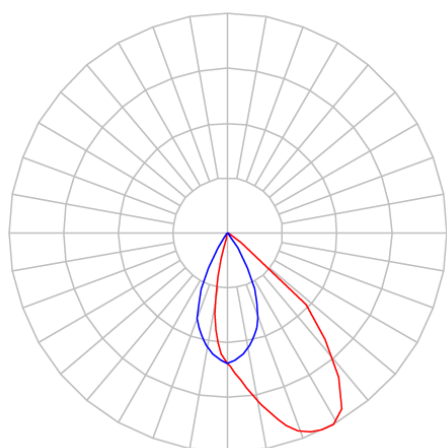

REF.: CAPELLA EVO-QDAS-EM-GE-FF150-6-COBMAX-27-90-X-B

**A = 105mm | B = 94mm | C = 94mm**

**IMPORTANTE: ENSAIOS REALIZADOS A 25°C**

Aplicação	Ambiente interno
Instalação	Embutir Gesso
Altura	105
Largura	94
Comprimento	94
IP	20
Corpo	Polímero injetado
Cor	Branca
Ótica principal	Refletor
Potência	6W
Fluxo Luminária	446lm
Intensidade	407cd
Eficácia	74lm/W
Facho	50°
CCT	2700K
IRC	>90
Tensão	220V ou Bivolt
Dimerização	Liga/Desliga, Dali, 0-10 ou Triac
Garantia	5 anos
UGR	Espaçamento 1m (4H/8H) - <-2/<-2
Tipo de LED	COBmax
Vida útil	50.000 (ta<25°C)
Eficácia do LED	146lm/W
Fluxo Luminoso do LED	583lm
Potência do LED	4W