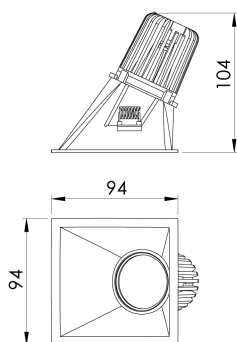

REF.: CAPELLA EVO-QDAS-EM-GE-FF150-6-COBMAX-27-90-X-B

A = 105mm | B = 94mm | C = 94mm

IMPORTANTE: ENSAIOS REALIZADOS A 25°C

Aplicação	Ambiente interno
Instalação	Embutir Gesso
Altura	105
Largura	94
Comprimento	94
IP	20
Corpo	Polímero injetado
Cor	Branca
Ótica principal	Refletor
Potência	6W
Fluxo Luminária	446lm
Intensidade	407cd
Eficácia	74lm/W
Facho	50°
CCT	2700K
IRC	>90
Tensão	220V ou Bivolt
Dimerização	Liga/Desliga, Dali, 0-10 ou Triac
Garantia	5 anos
UGR	Espaçamento 1m (4H/8H) - <-2/<-2
Tipo de LED	COBmax
Vida útil	50.000 (ta<25°C)
Eficácia do LED	146lm/W
Fluxo Luminoso do LED	583lm
Potência do LED	4W