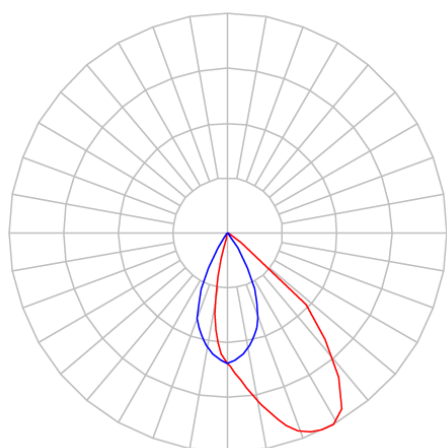

REF.: CAPELLA EVO-QDAS-EM-GE-FF150-6-COBMAX-27-90-X-B

A = 105mm | B = 94mm | C = 94mm

IMPORTANTE: ENSAIOS REALIZADOS A 25°C

Luminária de embutir em forro de gesso, 6W 2700K IRC>90. Corpo em polímero injetado. Acabamento branco. Controle óptico principal através de refletor facho 50°. Luminária grau de proteção IP-20. Driver corrente constante Liga/Desliga, Triac, 1-10V ou Dali (consultar condições). Tensão de trabalho 220V ou Bivolt.

Aplicação	Ambiente interno
Instalação	Embutir Gesso
Altura	105
Largura	94
Comprimento	94
IP	20
Corpo	Polímero injetado
Cor	Branca
Ótica principal	Refletor
Potência	6W
Fluxo Luminária	446lm
Intensidade	407cd
Eficácia	74lm/W
Facho	50°
CCT	2700K
IRC	>90
Tensão	220V ou Bivolt
Dimerização	Liga/Desliga, Dali, 0-10 ou Triac
Garantia	5 anos
UGR	Espaçamento 1m (4H/8H) - <-2/<-2
Tipo de LED	COBmax
Vida útil	50.000 (ta<25°C)
Eficácia do LED	146lm/W
Fluxo Luminoso do LED	583lm
Potência do LED	4W