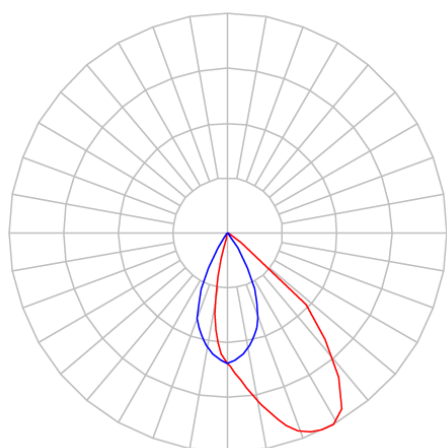

REF.: CAPELLA EVO-QDAS-EM-GE-FF150-6-COBMAX-27-90-X-B

A = 105mm | B = 94mm | C = 94mm

IMPORTANTE: ENSAIOS REALIZADOS A 25°C

Aplicação	Ambiente interno
Instalação	Embutir Gesso
Altura	105
Largura	94
Comprimento	94
IP	20
Corpo	Polímero injetado
Cor	Branca
Ótica principal	Refletor
Potência	6W
Fluxo Luminária	446lm
Intensidade	407cd
Eficácia	74lm/W
Facho	50°
CCT	2700K
IRC	>90
Tensão	220V ou Bivolt
Dimerização	Liga/Desliga, Dali, 0-10 ou Triac
Garantia	5 anos
UGR	Espaçamento 1m (4H/8H) - <-2/<-2
Tipo de LED	COBmax
Vida útil	50.000 (ta<25°C)
Eficácia do LED	146lm/W
Fluxo Luminoso do LED	583lm
Potência do LED	4W