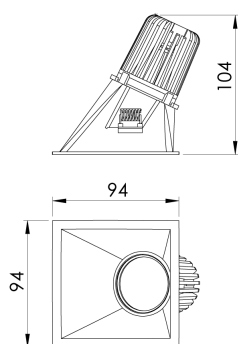

REF.: CAPELLA EVO-QDAS-EM-GE-FF150-6-COBMAX-27-90-X-B

**A = 105mm | B = 94mm | C = 94mm**

**IMPORTANTE: ENSAIOS REALIZADOS A 25°C**

Aplicação	Ambiente interno
Instalação	Embutir Gesso
Altura	105
Largura	94
Comprimento	94
IP	20
Corpo	Polímero injetado
Cor	Branca
Ótica principal	Refletor
Potência	6W
Fluxo Luminária	446lm
Intensidade	407cd
Eficácia	74lm/W
Facho	50°
CCT	2700K
IRC	>90
Tensão	220V ou Bivolt
Dimerização	Liga/Desliga, Dali, 0-10 ou Triac
Garantia	5 anos
UGR	Espaçamento 1m (4H/8H) - <-2/<-2
Tipo de LED	COBmax
Vida útil	50.000 (ta<25°C)
Eficácia do LED	146lm/W
Fluxo Luminoso do LED	583lm
Potência do LED	4W