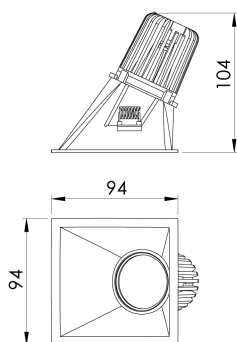

REF.: CAPELLA EVO-QDAS-EM-GE-FF150-6-COBMAX-27-90-X-P

A = 105mm | B = 94mm | C = 94mm

IMPORTANTE: ENSAIOS REALIZADOS A 25°C

Luminária de embutir em forro de gesso, 6W 2700K IRC>90. Corpo em polímero injetado. Acabamento preto. Controle óptico principal através de refletor facho 50°. Luminária grau de proteção IP-20. Driver corrente constante Liga/Desliga, Triac, 1-10V ou Dali (consultar condições). Tensão de trabalho 220V ou Bivolt.

Aplicação	Ambiente interno
Instalação	Embutir Gesso
Altura	105
Largura	94
Comprimento	94
IP	20
Corpo	Polímero injetado
Cor	Preta
Ótica principal	Refletor
Potência	6W
Fluxo Luminária	414lm
Intensidade	379cd
Eficácia	69lm/W
Facho	50°
CCT	2700K
IRC	>90
Tensão	220V ou Bivolt
Dimerização	Liga/Desliga, Dali, 0-10 ou Triac
Garantia	5 anos
UGR	Espaçamento 1m (4H/8H) - <-2/<-2
Tipo de LED	COBmax
Vida útil	50.000 (ta<25°C)
Eficácia do LED	146lm/W
Fluxo Luminoso do LED	583lm
Potência do LED	4W