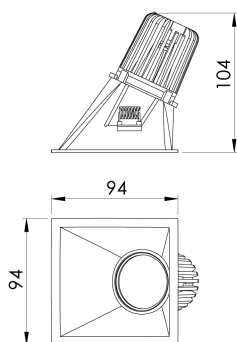

REF.: CAPELLA EVO-QDAS-EM-GE-FF150-6-COBMAX-27-90-X-P

A = 105mm | B = 94mm | C = 94mm

IMPORTANTE: ENSAIOS REALIZADOS A 25°C

Aplicação	Ambiente interno
Instalação	Embutir Gesso
Altura	105
Largura	94
Comprimento	94
IP	20
Corpo	Polímero injetado
Cor	Preta
Ótica principal	Refletor
Potência	6W
Fluxo Luminária	414lm
Intensidade	379cd
Eficácia	69lm/W
Facho	50°
CCT	2700K
IRC	>90
Tensão	220V ou Bivolt
Dimerização	Liga/Desliga, Dali, 0-10 ou Triac
Garantia	5 anos
UGR	Espaçamento 1m (4H/8H) - <-2/<-2
Tipo de LED	COBmax
Vida útil	50.000 (ta<25°C)
Eficácia do LED	146lm/W
Fluxo Luminoso do LED	583lm
Potência do LED	4W