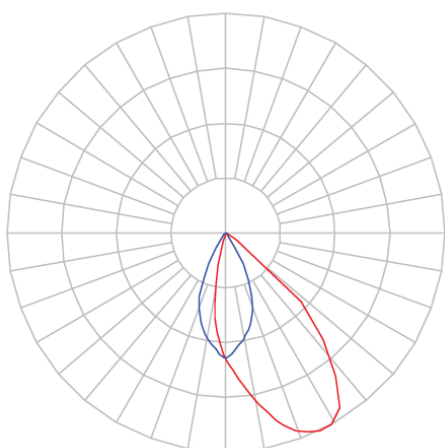

REF.: CAPELLA EVO-QDAS-EM-GE-FF150-6-COBMAX-27-90-X-P

A = 105mm | B = 94mm | C = 94mm

IMPORTANTE: ENSAIOS REALIZADOS A 25°C

Luminária de embutir em forro de gesso, 6W 2700K IRC>90. Corpo em polímero injetado. Acabamento preto. Controle óptico principal através de refletor facho 50°. Luminária grau de proteção IP-20. Driver corrente constante Liga/Desliga, Triac, 1-10V ou Dali (consultar condições). Tensão de trabalho 220V ou Bivolt.

Aplicação	Ambiente interno
Instalação	Embutir Gesso
Altura	105
Largura	94
Comprimento	94
IP	20
Corpo	Polímero injetado
Cor	Preta
Ótica principal	Refletor
Potência	6W
Fluxo Luminária	414lm
Intensidade	379cd
Eficácia	69lm/W
Facho	50°
CCT	2700K
IRC	>90
Tensão	220V ou Bivolt
Dimerização	Liga/Desliga, Dali, 0-10 ou Triac
Garantia	5 anos
UGR	Espaçamento 1m (4H/8H) - <-2/<-2
Tipo de LED	COBmax
Vida útil	50.000 (ta<25°C)
Eficácia do LED	146lm/W
Fluxo Luminoso do LED	583lm
Potência do LED	4W