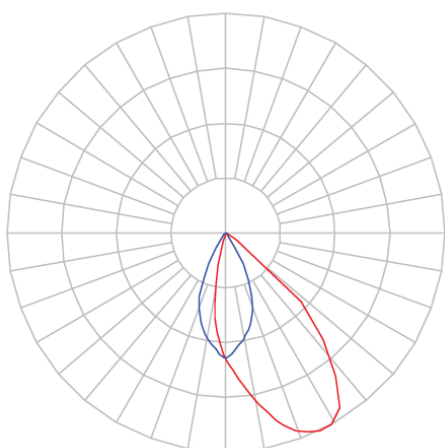

REF.: CAPELLA EVO-QDAS-EM-GE-FF150-6-COBMAX-27-90-X-P

A = 105mm | B = 94mm | C = 94mm

IMPORTANTE: ENSAIOS REALIZADOS A 25°C

Aplicação	Ambiente interno
Instalação	Embutir Gesso
Altura	105
Largura	94
Comprimento	94
IP	20
Corpo	Polímero injetado
Cor	Preta
Ótica principal	Refletor
Potência	6W
Fluxo Luminária	414lm
Intensidade	379cd
Eficácia	69lm/W
Facho	50°
CCT	2700K
IRC	>90
Tensão	220V ou Bivolt
Dimerização	Liga/Desliga, Dali, 0-10 ou Triac
Garantia	5 anos
UGR	Espaçamento 1m (4H/8H) - <-2/<-2
Tipo de LED	COBmax
Vida útil	50.000 (ta<25°C)
Eficácia do LED	146lm/W
Fluxo Luminoso do LED	583lm
Potência do LED	4W