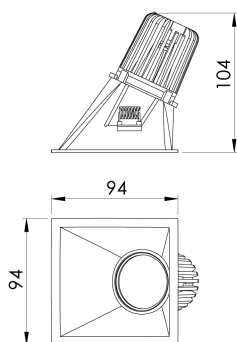

REF.: CAPELLA EVO-QDAS-EM-GE-FF150-6-COBMAX-30-90-X-B

**A = 105mm | B = 94mm | C = 94mm**

**IMPORTANTE: ENSAIOS REALIZADOS A 25°C**

Aplicação	Ambiente interno
Instalação	Embutir Gesso
Altura	105
Largura	94
Comprimento	94
IP	20
Corpo	Polímero injetado
Cor	Branca
Ótica principal	Refletor
Potência	6W
Fluxo Luminária	459lm
Intensidade	419cd
Eficácia	77lm/W
Facho	50°
CCT	3000K
IRC	>90
Tensão	220V ou Bivolt
Dimerização	Liga/Desliga, Dali, 0-10 ou Triac
Garantia	5 anos
UGR	Espaçamento 1m (4H/8H) - <-1/<-1
Tipo de LED	COBmax
Vida útil	50.000 (ta<25°C)
Eficácia do LED	151lm/W
Fluxo Luminoso do LED	604lm
Potência do LED	4W