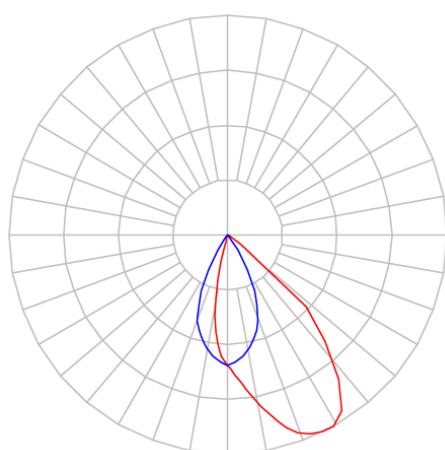

REF.: CAPELLA EVO-QDAS-EM-GE-FF150-6-COBMAX-30-90-X-B

A = 105mm | B = 94mm | C = 94mm

IMPORTANTE: ENSAIOS REALIZADOS A 25°C

Luminária de embutir em forro de gesso, 6W 3000K IRC>90. Corpo em polímero injetado. Acabamento branco. Controle óptico principal através de refletor facho 50°. Luminária grau de proteção IP-20. Driver corrente constante Liga/Desliga, Triac, 1-10V ou Dali (consultar condições). Tensão de trabalho 220V ou Bivolt.

Aplicação	Ambiente interno
Instalação	Embutir Gesso
Altura	105
Largura	94
Comprimento	94
IP	20
Corpo	Polímero injetado
Cor	Branca
Ótica principal	Refletor
Potência	6W
Fluxo Luminária	459lm
Intensidade	419cd
Eficácia	77lm/W
Facho	50°
CCT	3000K
IRC	>90
Tensão	220V ou Bivolt
Dimerização	Liga/Desliga, Dali, 0-10 ou Triac
Garantia	5 anos
UGR	Espaçamento 1m (4H/8H) - <-1/<-1
Tipo de LED	COBmax
Vida útil	50.000 (ta<25°C)
Eficácia do LED	151lm/W
Fluxo Luminoso do LED	604lm
Potência do LED	4W