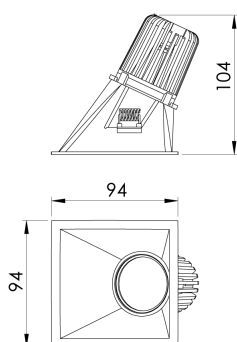

REF.: CAPELLA EVO-QDAS-EM-GE-FF150-6-COBMAX-30-90-X-B

A = 105mm | B = 94mm | C = 94mm

IMPORTANTE: ENSAIOS REALIZADOS A 25°C

Luminária de embutir em forro de gesso, 6W 3000K IRC>90. Corpo em polímero injetado. Acabamento branco. Controle óptico principal através de refletor facho 50°. Luminária grau de proteção IP-20. Driver corrente constante Liga/Desliga, Triac, 1-10V ou Dali (consultar condições). Tensão de trabalho 220V ou Bivolt.

Aplicação	Ambiente interno
Instalação	Embutir Gesso
Altura	105
Largura	94
Comprimento	94
IP	20
Corpo	Polímero injetado
Cor	Branca
Ótica principal	Refletor
Potência	6W
Fluxo Luminária	459lm
Intensidade	419cd
Eficácia	77lm/W
Facho	50°
CCT	3000K
IRC	>90
Tensão	220V ou Bivolt
Dimerização	Liga/Desliga, Dali, 0-10 ou Triac
Garantia	5 anos
UGR	Espaçamento 1m (4H/8H) - <-1/<-1
Tipo de LED	COBmax
Vida útil	50.000 (ta<25°C)
Eficácia do LED	151lm/W
Fluxo Luminoso do LED	604lm
Potência do LED	4W