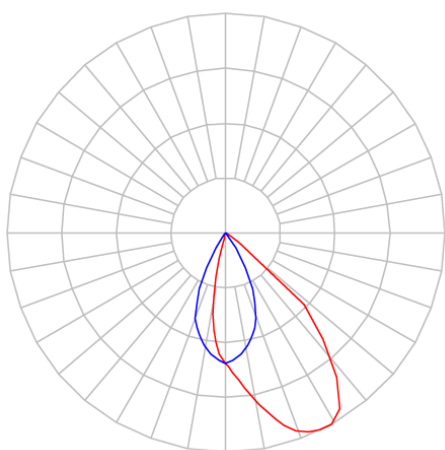

REF.: CAPELLA EVO-QDAS-EM-GE-FF150-6-COBMAX-30-90-X-B

**A = 105mm | B = 94mm | C = 94mm**

**IMPORTANTE: ENSAIOS REALIZADOS A 25°C**

Aplicação	Ambiente interno
Instalação	Embutir Gesso
Altura	105
Largura	94
Comprimento	94
IP	20
Corpo	Polímero injetado
Cor	Branca
Ótica principal	Refletor
Potência	6W
Fluxo Luminária	459lm
Intensidade	419cd
Eficácia	77lm/W
Facho	50°
CCT	3000K
IRC	>90
Tensão	220V ou Bivolt
Dimerização	Liga/Desliga, Dali, 0-10 ou Triac
Garantia	5 anos
UGR	Espaçamento 1m (4H/8H) - <-1/<-1
Tipo de LED	COBmax
Vida útil	50.000 (ta<25°C)
Eficácia do LED	151lm/W
Fluxo Luminoso do LED	604lm
Potência do LED	4W