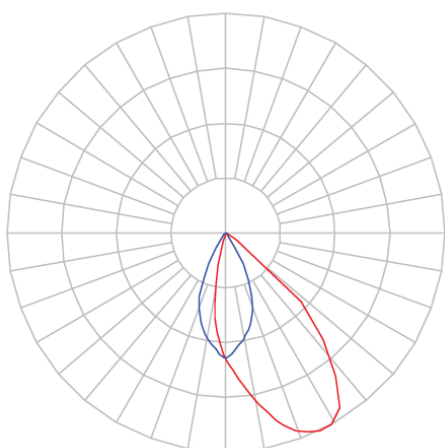

REF.: CAPELLA EVO-QDAS-EM-GE-FF150-6-COBMAX-30-90-X-P

A = 105mm | B = 94mm | C = 94mm

IMPORTANTE: ENSAIOS REALIZADOS A 25°C

Aplicação	Ambiente interno
Instalação	Embutir Gesso
Altura	105
Largura	94
Comprimento	94
IP	20
Corpo	Polímero injetado
Cor	Preta
Ótica principal	Refletor
Potência	6W
Fluxo Luminária	427lm
Intensidade	390cd
Eficácia	71lm/W
Facho	50°
CCT	3000K
IRC	>90
Tensão	220V ou Bivolt
Dimerização	Liga/Desliga, Dali, 0-10 ou Triac
Garantia	5 anos
UGR	Espaçamento 1m (4H/8H) - <-1/<-1
Tipo de LED	COBmax
Vida útil	50.000 (ta<25°C)
Eficácia do LED	151lm/W
Fluxo Luminoso do LED	604lm
Potência do LED	4W