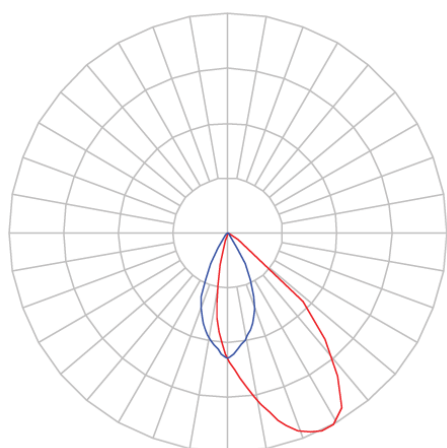

REF.: CAPELLA EVO-QDAS-EM-GE-FF150-6-COBMAX-30-90-X-P

**A = 105mm | B = 94mm | C = 94mm**

**IMPORTANTE: ENSAIOS REALIZADOS A 25°C**

Luminária de embutir em forro de gesso, 6W 3000K IRC>90. Corpo em polímero injetado. Acabamento preto. Controle óptico principal através de refletor facho 50°. Luminária grau de proteção IP-20. Driver corrente constante Liga/Desliga, Triac, 1-10V ou Dali (consultar condições). Tensão de trabalho 220V ou Bivolt.

Aplicação	Ambiente interno
Instalação	Embutir Gesso
Altura	105
Largura	94
Comprimento	94
IP	20
Corpo	Polímero injetado
Cor	Preta
Ótica principal	Refletor
Potência	6W
Fluxo Luminária	427lm
Intensidade	390cd
Eficácia	71lm/W
Facho	50°
CCT	3000K
IRC	>90
Tensão	220V ou Bivolt
Dimerização	Liga/Desliga, Dali, 0-10 ou Triac
Garantia	5 anos
UGR	Espaçamento 1m (4H/8H) - <-1/<-1
Tipo de LED	COBmax
Vida útil	50.000 (ta<25°C)
Eficácia do LED	151lm/W
Fluxo Luminoso do LED	604lm
Potência do LED	4W