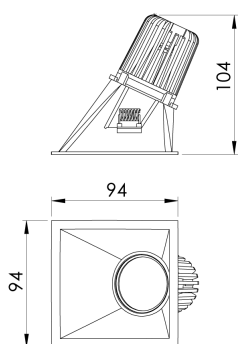

REF.: CAPELLA EVO-QDAS-EM-GE-FF150-6-COBMAX-30-90-X-P

A = 105mm | B = 94mm | C = 94mm

IMPORTANTE: ENSAIOS REALIZADOS A 25°C

Aplicação	Ambiente interno
Instalação	Embutir Gesso
Altura	105
Largura	94
Comprimento	94
IP	20
Corpo	Polímero injetado
Cor	Preta
Ótica principal	Refletor
Potência	6W
Fluxo Luminária	427lm
Intensidade	390cd
Eficácia	71lm/W
Facho	50°
CCT	3000K
IRC	>90
Tensão	220V ou Bivolt
Dimerização	Liga/Desliga, Dali, 0-10 ou Triac
Garantia	5 anos
UGR	Espaçamento 1m (4H/8H) - <-1/<-1
Tipo de LED	COBmax
Vida útil	50.000 (ta<25°C)
Eficácia do LED	151lm/W
Fluxo Luminoso do LED	604lm
Potência do LED	4W