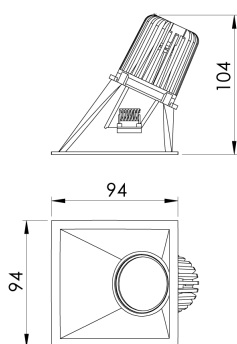

REF.: CAPELLA EVO-QDAS-EM-GE-FF150-6-COBMAX-30-90-X-P

**A = 105mm | B = 94mm | C = 94mm**

**IMPORTANTE: ENSAIOS REALIZADOS A 25°C**

Luminária de embutir em forro de gesso, 6W 3000K IRC>90. Corpo em polímero injetado. Acabamento preto. Controle óptico principal através de refletor facho 50°. Luminária grau de proteção IP-20. Driver corrente constante Liga/Desliga, Triac, 1-10V ou Dali (consultar condições). Tensão de trabalho 220V ou Bivolt.

Aplicação	Ambiente interno
Instalação	Embutir Gesso
Altura	105
Largura	94
Comprimento	94
IP	20
Corpo	Polímero injetado
Cor	Preta
Ótica principal	Refletor
Potência	6W
Fluxo Luminária	427lm
Intensidade	390cd
Eficácia	71lm/W
Facho	50°
CCT	3000K
IRC	>90
Tensão	220V ou Bivolt
Dimerização	Liga/Desliga, Dali, 0-10 ou Triac
Garantia	5 anos
UGR	Espaçamento 1m (4H/8H) - <-1/<-1
Tipo de LED	COBmax
Vida útil	50.000 (ta<25°C)
Eficácia do LED	151lm/W
Fluxo Luminoso do LED	604lm
Potência do LED	4W