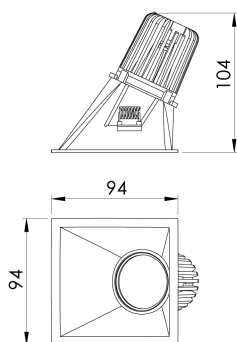

REF.: CAPELLA EVO-QDAS-EM-GE-FF150-6-COBMAX-40-90-X-B

**A = 105mm | B = 94mm | C = 94mm**

**IMPORTANTE: ENSAIOS REALIZADOS A 25°C**

Luminária de embutir em forro de gesso, 6W 4000K IRC>90. Corpo em polímero injetado. Acabamento branco. Controle óptico principal através de refletor facho 50°. Luminária grau de proteção IP-20. Driver corrente constante Liga/Desliga, Triac, 1-10V ou Dali (consultar condições). Tensão de trabalho 220V ou Bivolt.

Aplicação	Ambiente interno
Instalação	Embutir Gesso
Altura	105
Largura	94
Comprimento	94
IP	20
Corpo	Polímero injetado
Cor	Branca
Ótica principal	Refletor
Potência	6W
Fluxo Luminária	476lm
Intensidade	433cd
Eficácia	79lm/W
Facho	50°
CCT	4000K
IRC	>90
Tensão	220V ou Bivolt
Dimerização	Liga/Desliga, Dali, 0-10 ou Triac
Garantia	5 anos
UGR	Espaçamento 1m (4H/8H) - <-1/<-1
Tipo de LED	COBmax
Vida útil	50.000 (ta<25°C)
Eficácia do LED	157lm/W
Fluxo Luminoso do LED	629lm
Potência do LED	4W