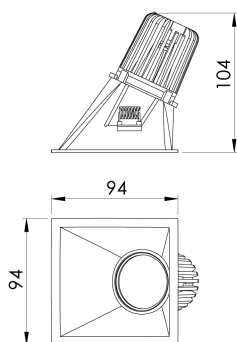

REF.: CAPELLA EVO-QDAS-EM-GE-FF150-6-COBMAX-40-90-X-B

A = 105mm | B = 94mm | C = 94mm

IMPORTANTE: ENSAIOS REALIZADOS A 25°C

Aplicação	Ambiente interno
Instalação	Embutir Gesso
Altura	105
Largura	94
Comprimento	94
IP	20
Corpo	Polímero injetado
Cor	Branca
Ótica principal	Refletor
Potência	6W
Fluxo Luminária	476lm
Intensidade	433cd
Eficácia	79lm/W
Facho	50°
CCT	4000K
IRC	>90
Tensão	220V ou Bivolt
Dimerização	Liga/Desliga, Dali, 0-10 ou Triac
Garantia	5 anos
UGR	Espaçamento 1m (4H/8H) - <-1/<-1
Tipo de LED	COBmax
Vida útil	50.000 (ta<25°C)
Eficácia do LED	157lm/W
Fluxo Luminoso do LED	629lm
Potência do LED	4W