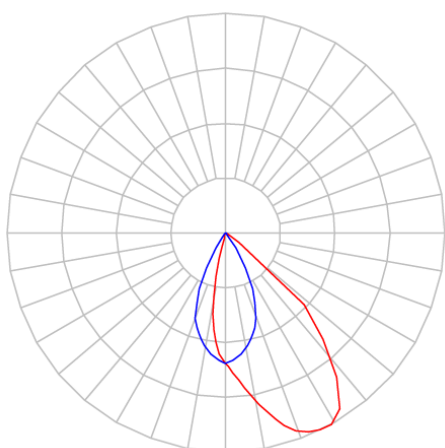

REF.: CAPELLA EVO-QDAS-EM-GE-FF150-6-COBMAX-40-90-X-B

**A = 105mm | B = 94mm | C = 94mm**

**IMPORTANTE: ENSAIOS REALIZADOS A 25°C**

Luminária de embutir em forro de gesso, 6W 4000K IRC>90. Corpo em polímero injetado. Acabamento branco. Controle óptico principal através de refletor facho 50°. Luminária grau de proteção IP-20. Driver corrente constante Liga/Desliga, Triac, 1-10V ou Dali (consultar condições). Tensão de trabalho 220V ou Bivolt.

Aplicação	Ambiente interno
Instalação	Embutir Gesso
Altura	105
Largura	94
Comprimento	94
IP	20
Corpo	Polímero injetado
Cor	Branca
Ótica principal	Refletor
Potência	6W
Fluxo Luminária	476lm
Intensidade	433cd
Eficácia	79lm/W
Facho	50°
CCT	4000K
IRC	>90
Tensão	220V ou Bivolt
Dimerização	Liga/Desliga, Dali, 0-10 ou Triac
Garantia	5 anos
UGR	Espaçamento 1m (4H/8H) - <-1/<-1
Tipo de LED	COBmax
Vida útil	50.000 (ta<25°C)
Eficácia do LED	157lm/W
Fluxo Luminoso do LED	629lm
Potência do LED	4W