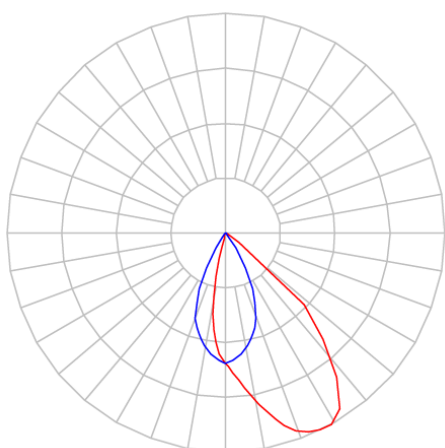

REF.: CAPELLA EVO-QDAS-EM-GE-FF150-6-COBMAX-40-90-X-B

A = 105mm | B = 94mm | C = 94mm

IMPORTANTE: ENSAIOS REALIZADOS A 25°C

Aplicação	Ambiente interno
Instalação	Embutir Gesso
Altura	105
Largura	94
Comprimento	94
IP	20
Corpo	Polímero injetado
Cor	Branca
Ótica principal	Refletor
Potência	6W
Fluxo Luminária	476lm
Intensidade	433cd
Eficácia	79lm/W
Facho	50°
CCT	4000K
IRC	>90
Tensão	220V ou Bivolt
Dimerização	Liga/Desliga, Dali, 0-10 ou Triac
Garantia	5 anos
UGR	Espaçamento 1m (4H/8H) - <-1/<-1
Tipo de LED	COBmax
Vida útil	50.000 (ta<25°C)
Eficácia do LED	157lm/W
Fluxo Luminoso do LED	629lm
Potência do LED	4W