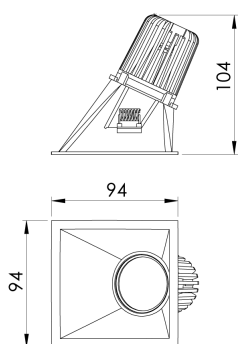

REF.: CAPELLA EVO-QDAS-EM-GE-FF150-6-COBMAX-40-90-X-B

A = 105mm | B = 94mm | C = 94mm

IMPORTANTE: ENSAIOS REALIZADOS A 25°C

Aplicação	Ambiente interno
Instalação	Embutir Gesso
Altura	105
Largura	94
Comprimento	94
IP	20
Corpo	Polímero injetado
Cor	Branca
Ótica principal	Refletor
Potência	6W
Fluxo Luminária	476lm
Intensidade	433cd
Eficácia	79lm/W
Facho	50°
CCT	4000K
IRC	>90
Tensão	220V ou Bivolt
Dimerização	Liga/Desliga, Dali, 0-10 ou Triac
Garantia	5 anos
UGR	Espaçamento 1m (4H/8H) - <-1/<-1
Tipo de LED	COBmax
Vida útil	50.000 (ta<25°C)
Eficácia do LED	157lm/W
Fluxo Luminoso do LED	629lm
Potência do LED	4W