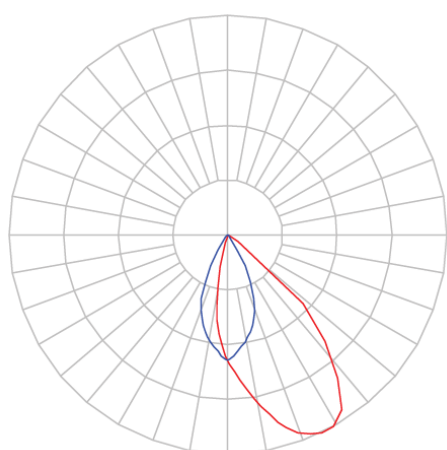

REF.: CAPELLA EVO-QDAS-EM-GE-FF150-6-COBMAX-40-90-X-P

**A = 105mm | B = 94mm | C = 94mm**

**IMPORTANTE: ENSAIOS REALIZADOS A 25°C**

Aplicação	Ambiente interno
Instalação	Embutir Gesso
Altura	105
Largura	94
Comprimento	94
IP	20
Corpo	Polímero injetado
Cor	Preta
Ótica principal	Refletor
Potência	6W
Fluxo Luminária	442lm
Intensidade	404cd
Eficácia	74lm/W
Facho	50°
CCT	4000K
IRC	>90
Tensão	220V ou Bivolt
Dimerização	Liga/Desliga, Dali, 0-10 ou Triac
Garantia	5 anos
UGR	Espaçamento 1m (4H/8H) - <-1/<-1
Tipo de LED	COBmax
Vida útil	50.000 (ta<25°C)
Eficácia do LED	157lm/W
Fluxo Luminoso do LED	629lm
Potência do LED	4W