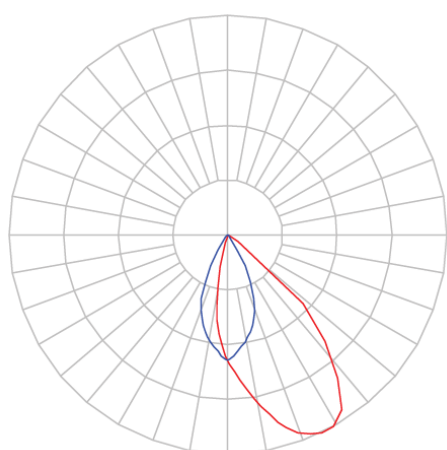

REF.: CAPELLA EVO-QDAS-EM-GE-FF150-6-COBMAX-40-90-X-P

A = 105mm | B = 94mm | C = 94mm

IMPORTANTE: ENSAIOS REALIZADOS A 25°C

Luminária de embutir em forro de gesso, 6W 4000K IRC>90. Corpo em polímero injetado. Acabamento preto. Controle óptico principal através de refletor facho 50°. Luminária grau de proteção IP-20. Driver corrente constante Liga/Desliga, Triac, 1-10V ou Dali (consultar condições). Tensão de trabalho 220V ou Bivolt.

Aplicação	Ambiente interno
Instalação	Embutir Gesso
Altura	105
Largura	94
Comprimento	94
IP	20
Corpo	Polímero injetado
Cor	Preta
Ótica principal	Refletor
Potência	6W
Fluxo Luminária	442lm
Intensidade	404cd
Eficácia	74lm/W
Facho	50°
CCT	4000K
IRC	>90
Tensão	220V ou Bivolt
Dimerização	Liga/Desliga, Dali, 0-10 ou Triac
Garantia	5 anos
UGR	Espaçamento 1m (4H/8H) - <-1/<-1
Tipo de LED	COBmax
Vida útil	50.000 (ta<25°C)
Eficácia do LED	157lm/W
Fluxo Luminoso do LED	629lm
Potência do LED	4W