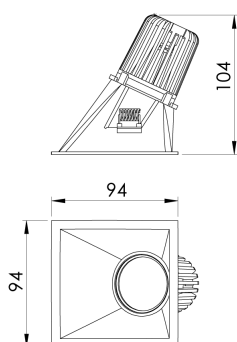

REF.: CAPELLA EVO-QDAS-EM-GE-FF150-6-COBMAX-40-90-X-P

A = 105mm | B = 94mm | C = 94mm

IMPORTANTE: ENSAIOS REALIZADOS A 25°C

Luminária de embutir em forro de gesso, 6W 4000K IRC>90. Corpo em polímero injetado. Acabamento preto. Controle óptico principal através de refletor facho 50°. Luminária grau de proteção IP-20. Driver corrente constante Liga/Desliga, Triac, 1-10V ou Dali (consultar condições). Tensão de trabalho 220V ou Bivolt.

Aplicação	Ambiente interno
Instalação	Embutir Gesso
Altura	105
Largura	94
Comprimento	94
IP	20
Corpo	Polímero injetado
Cor	Preta
Ótica principal	Refletor
Potência	6W
Fluxo Luminária	442lm
Intensidade	404cd
Eficácia	74lm/W
Facho	50°
CCT	4000K
IRC	>90
Tensão	220V ou Bivolt
Dimerização	Liga/Desliga, Dali, 0-10 ou Triac
Garantia	5 anos
UGR	Espaçamento 1m (4H/8H) - <-1/<-1
Tipo de LED	COBmax
Vida útil	50.000 (ta<25°C)
Eficácia do LED	157lm/W
Fluxo Luminoso do LED	629lm
Potência do LED	4W