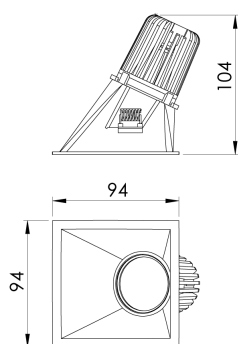

REF.: CAPELLA EVO-QDAS-EM-GE-FF150-6-COBMAX-40-90-X-P

**A = 105mm | B = 94mm | C = 94mm**

**IMPORTANTE: ENSAIOS REALIZADOS A 25°C**

Aplicação	Ambiente interno
Instalação	Embutir Gesso
Altura	105
Largura	94
Comprimento	94
IP	20
Corpo	Polímero injetado
Cor	Preta
Ótica principal	Refletor
Potência	6W
Fluxo Luminária	442lm
Intensidade	404cd
Eficácia	74lm/W
Facho	50°
CCT	4000K
IRC	>90
Tensão	220V ou Bivolt
Dimerização	Liga/Desliga, Dali, 0-10 ou Triac
Garantia	5 anos
UGR	Espaçamento 1m (4H/8H) - <-1/<-1
Tipo de LED	COBmax
Vida útil	50.000 (ta<25°C)
Eficácia do LED	157lm/W
Fluxo Luminoso do LED	629lm
Potência do LED	4W