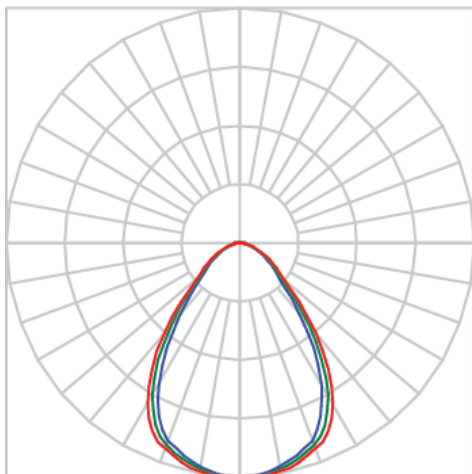

REF.: CAPELLA-CI-EM-GE-DFACTRANSL-14-COBCOMFY-25-95-X-B

A = 130mm | B = Ø105mm

IMPORTANTE: ENSAIOS REALIZADOS A 25°C

Luminária circular de embutir em forro de gesso, 14W 2500K IRC>95. Corpo em alumínio. Acabamento Branca. Controle óptico principal através de difusor em acrílico translúcido. Luminária grau de proteção IP-20. Driver corrente constante Liga/Desliga, Triac, 1-10V ou Dali (consultar condições). Tensão de trabalho 220V ou Bivolt.

Aplicação	Ambiente interno
Instalação	Embutir Gesso
Altura	130
Largura	Ø105
IP	20
Corpo	Alumínio
Cor	Branca
Ótica principal	Difusor
Potência	14W
Fluxo Luminária	572lm
Intensidade	340cd
Eficácia	41lm/W
Facho	Difuso
CCT	2500K
IRC	>95
Tensão	220V ou Bivolt
Dimerização	Liga/Desliga, Dali, 0-10 ou Triac
Garantia	5 anos
UGR	Espaçamento 1m (4H/8H) - <22/<23
Tipo de LED	COBcomfy
Eficácia do LED	97lm/W
Fluxo Luminoso do LED	1226lm
Potência do LED	12,6W