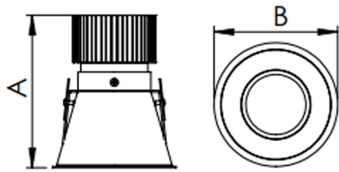

REF.: CAPELLA-CI-EM-GE-DFACTRANSL-14-COBCOMFY-25-95-X-B

A = 130mm | B = Ø105mm

IMPORTANTE: ENSAIOS REALIZADOS A 25°C

Luminária circular de embutir em forro de gesso, 14W 2500K IRC>95. Corpo em alumínio. Acabamento Branca. Controle óptico principal através de difusor em acrílico translúcido. Luminária grau de proteção IP-20. Driver corrente constante Liga/Desliga, Triac, 1-10V ou Dali (consultar condições). Tensão de trabalho 220V ou Bivolt.

Aplicação	Ambiente interno
Instalação	Embutir Gesso
Altura	130
Largura	Ø105
IP	20
Corpo	Alumínio
Cor	Branca
Ótica principal	Difusor
Potência	14W
Fluxo Luminária	572lm
Intensidade	340cd
Eficácia	41lm/W
Facho	Difuso
CCT	2500K
IRC	>95
Tensão	220V ou Bivolt
Dimerização	Liga/Desliga, Dali, 0-10 ou Triac
Garantia	5 anos
UGR	Espaçamento 1m (4H/8H) - <22/<23
Tipo de LED	COBcomfy
Eficácia do LED	97lm/W
Fluxo Luminoso do LED	1226lm
Potência do LED	12,6W