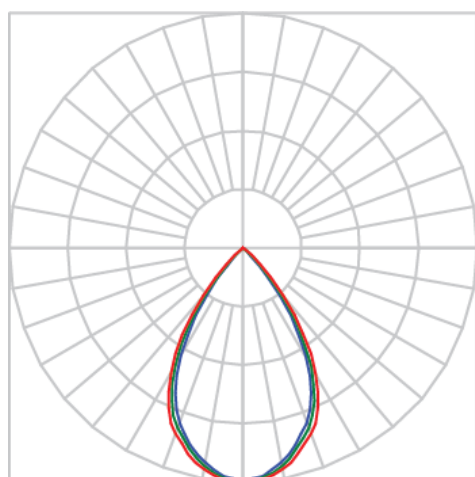

REF.: CAPELLA-CI-EM-GE-DFACTRANSL-14-COBCOMFY-25-95-X-P

A = 130mm | B = Ø105mm

Luminária circular de embutir em forro de gesso, 14W 2500K IRC>95. Corpo em alumínio. Acabamento Preta. Controle óptico principal através de difusor em acrílico translúcido. Luminária grau de proteção IP-20. Driver corrente constante Liga/Desliga, Triac, 1-10V ou Dali (consultar condições). Tensão de trabalho 220V ou Bivolt.

Aplicação	Ambiente interno
Instalação	Embutir Gesso
Altura	130
Largura	Ø105
IP	20
Corpo	Alumínio
Cor	Preta
Ótica principal	Difusor
Potência	14W
Fluxo Luminária	262lm
Intensidade	266cd
Eficácia	19lm/W
Facho	Difuso
CCT	2500K
IRC	>95
Tensão	220V ou Bivolt
Dimerização	Liga/Desliga, Dali, 0-10 ou Triac
Garantia	5 anos
UGR	Espaçamento 1m (4H/8H) - <-1/<-1
Tipo de LED	COBcomfy
Eficácia do LED	97lm/W
Fluxo Luminoso do LED	1226lm
Potência do LED	12,6W