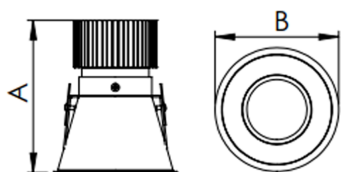

REF.: CAPELLA-CI-EM-GE-DFACTRANSL-14-COBCOMFY-25-95-X-P

A = 130mm | B = Ø105mm

Luminária circular de embutir em forro de gesso, 14W 2500K IRC>95. Corpo em alumínio. Acabamento Preta. Controle óptico principal através de difusor em acrílico translúcido. Luminária grau de proteção IP-20. Driver corrente constante Liga/Desliga, Triac, 1-10V ou Dali (consultar condições). Tensão de trabalho 220V ou Bivolt.

Aplicação	Ambiente interno
Instalação	Embutir Gesso
Altura	130
Largura	Ø105
IP	20
Corpo	Alumínio
Cor	Preta
Ótica principal	Difusor
Potência	14W
Fluxo Luminária	262lm
Intensidade	266cd
Eficácia	19lm/W
Facho	Difuso
CCT	2500K
IRC	>95
Tensão	220V ou Bivolt
Dimerização	Liga/Desliga, Dali, 0-10 ou Triac
Garantia	5 anos
UGR	Espaçamento 1m (4H/8H) - <-1/<-1
Tipo de LED	COBcomfy
Eficácia do LED	97lm/W
Fluxo Luminoso do LED	1226lm
Potência do LED	12,6W