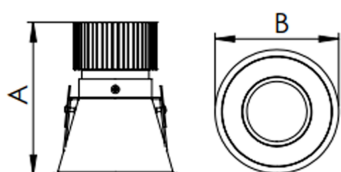

REF.: CAPELLA-CI-EM-GE-DFACTRANSL-14-COBCOMFY-30-95-X-B

A = 130mm | B = Ø105mm

IMPORTANTE: ENSAIOS REALIZADOS A 25°C

Luminária circular de embutir em forro de gesso, 14W 3000K IRC>95. Corpo em alumínio. Acabamento Branca. Controle óptico principal através de difusor em acrílico translúcido. Luminária grau de proteção IP-20. Driver corrente constante Liga/Desliga, Triac, 1-10V ou Dali (consultar condições). Tensão de trabalho 220V ou Bivolt.

Aplicação	Ambiente interno
Instalação	Embutir Gesso
Altura	130
Largura	Ø105
IP	20
Corpo	Alumínio
Cor	Branca
Ótica principal	Difusor
Potência	14W
Fluxo Luminária	596lm
Intensidade	354cd
Eficácia	43lm/W
Facho	Difuso
CCT	3000K
IRC	>95
Tensão	220V ou Bivolt
Dimerização	Liga/Desliga, Dali, 0-10 ou Triac
Garantia	5 anos
UGR	Espaçamento 1m (4H/8H) - <22/<23
Tipo de LED	COBcomfy
Eficácia do LED	93lm/W
Fluxo Luminoso do LED	1178lm
Potência do LED	12,6W