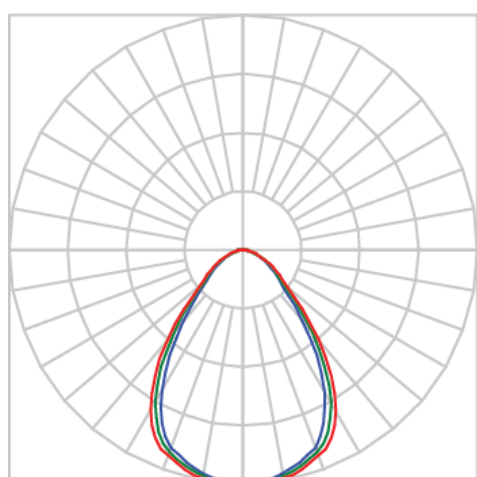

REF.: CAPELLA-CI-EM-GE-DFACTRANSL-14-COBCOMFY-30-95-X-B

A = 130mm | B = Ø105mm

IMPORTANTE: ENSAIOS REALIZADOS A 25°C

Luminária circular de embutir em forro de gesso, 14W 3000K IRC>95. Corpo em alumínio. Acabamento Branca. Controle óptico principal através de difusor em acrílico translúcido. Luminária grau de proteção IP-20. Driver corrente constante Liga/Desliga, Triac, 1-10V ou Dali (consultar condições). Tensão de trabalho 220V ou Bivolt.

Aplicação	Ambiente interno
Instalação	Embutir Gesso
Altura	130
Largura	Ø105
IP	20
Corpo	Alumínio
Cor	Branca
Ótica principal	Difusor
Potência	14W
Fluxo Luminária	596lm
Intensidade	354cd
Eficácia	43lm/W
Facho	Difuso
CCT	3000K
IRC	>95
Tensão	220V ou Bivolt
Dimerização	Liga/Desliga, Dali, 0-10 ou Triac
Garantia	5 anos
UGR	Espaçamento 1m (4H/8H) - <22/<23
Tipo de LED	COBcomfy
Eficácia do LED	93lm/W
Fluxo Luminoso do LED	1178lm
Potência do LED	12,6W