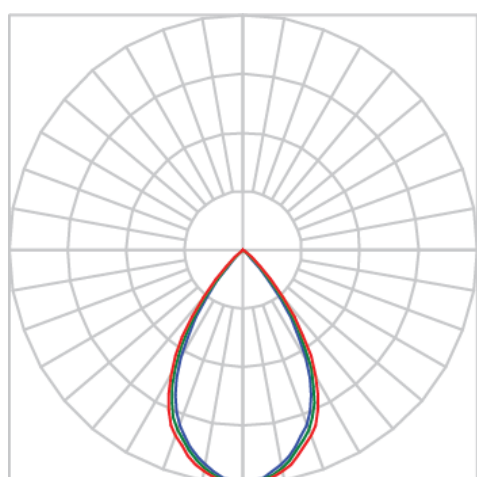

REF.: CAPELLA-CI-EM-GE-DFACTRANSL-14-COBCOMFY-30-95-X-P

A = 130mm | B = Ø105mm

IMPORTANTE: ENSAIOS REALIZADOS A 25°C

Luminária circular de embutir em forro de gesso, 14W 3000K IRC>95. Corpo em alumínio. Acabamento Preta. Controle óptico principal através de difusor em acrílico translúcido. Luminária grau de proteção IP-20. Driver corrente constante Liga/Desliga, Triac, 1-10V ou Dali (consultar condições). Tensão de trabalho 220V ou Bivolt.

Aplicação	Ambiente interno
Instalação	Embutir Gesso
Altura	130
Largura	Ø105
IP	20
Corpo	Alumínio
Cor	Preta
Ótica principal	Difusor
Potência	14W
Fluxo Luminária	273lm
Intensidade	278cd
Eficácia	20lm/W
Facho	Difuso
CCT	3000K
IRC	>95
Tensão	220V ou Bivolt
Dimerização	Liga/Desliga, Dali, 0-10 ou Triac
Garantia	5 anos
UGR	Espaçamento 1m (4H/8H) - <-1/<-1
Tipo de LED	COBcomfy
Eficácia do LED	93lm/W
Fluxo Luminoso do LED	1178lm
Potência do LED	12,6W