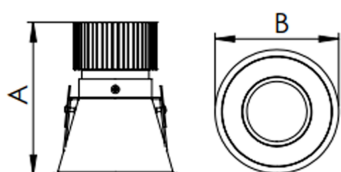

REF.: CAPELLA-CI-EM-GE-DFACTRANSL-14-COBCOMFY-30-95-X-P

A = 130mm | B = Ø105mm

IMPORTANTE: ENSAIOS REALIZADOS A 25°C

Luminária circular de embutir em forro de gesso, 14W 3000K IRC>95. Corpo em alumínio. Acabamento Preta. Controle óptico principal através de difusor em acrílico translúcido. Luminária grau de proteção IP-20. Driver corrente constante Liga/Desliga, Triac, 1-10V ou Dali (consultar condições). Tensão de trabalho 220V ou Bivolt.

Aplicação	Ambiente interno
Instalação	Embutir Gesso
Altura	130
Largura	Ø105
IP	20
Corpo	Alumínio
Cor	Preta
Ótica principal	Difusor
Potência	14W
Fluxo Luminária	273lm
Intensidade	278cd
Eficácia	20lm/W
Facho	Difuso
CCT	3000K
IRC	>95
Tensão	220V ou Bivolt
Dimerização	Liga/Desliga, Dali, 0-10 ou Triac
Garantia	5 anos
UGR	Espaçamento 1m (4H/8H) - <-1/<-1
Tipo de LED	COBcomfy
Eficácia do LED	93lm/W
Fluxo Luminoso do LED	1178lm
Potência do LED	12,6W