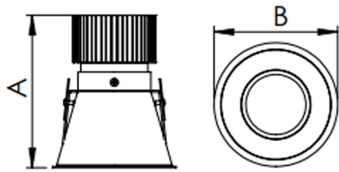

REF.: CAPELLA-CI-EM-GE-DFACTRANSL-14-COBMAX-30-90-X-B

A = 130mm | B = Ø105mm

Luminária circular de embutir em forro de gesso, 14W 3000K IRC>90. Corpo em alumínio. Acabamento Branca. Controle óptico principal através de difusor em acrílico translúcido. Luminária grau de proteção IP-20. Driver corrente constante Liga/Desliga, Triac, 1-10V ou Dali (consultar condições). Tensão de trabalho 220V ou Bivolt.

Aplicação	Ambiente interno
Instalação	Embutir Gesso
Altura	130
Largura	Ø105
IP	20
Corpo	Alumínio
Cor	Branca
Ótica principal	Difusor
Potência	14W
Fluxo Luminária	732lm
Intensidade	435cd
Eficácia	52lm/W
Facho	Difuso
CCT	3000K
IRC	>90
Tensão	220V ou Bivolt
Dimerização	Liga/Desliga, Dali, 0-10 ou Triac
Garantia	5 anos
UGR	Espaçamento 1m (4H/8H) - <23/<24
Tipo de LED	COBmax
Eficácia do LED	126lm/W
Fluxo Luminoso do LED	1505lm
Potência do LED	11,9W