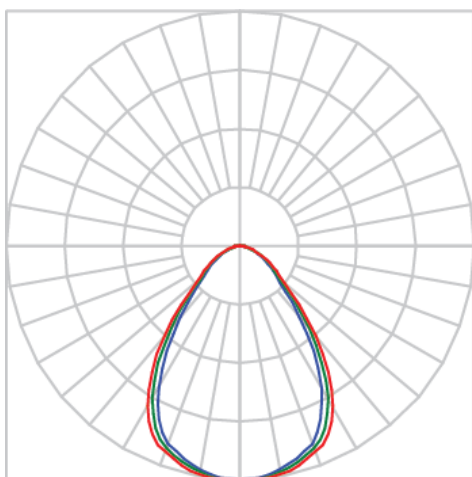

REF.: CAPELLA-CI-EM-GE-DFACTRANSL-14-COBMAX-30-90-X-B

A = 130mm | B = Ø105mm

Luminária circular de embutir em forro de gesso, 14W 3000K IRC>90. Corpo em alumínio. Acabamento Branca. Controle óptico principal através de difusor em acrílico translúcido. Luminária grau de proteção IP-20. Driver corrente constante Liga/Desliga, Triac, 1-10V ou Dali (consultar condições). Tensão de trabalho 220V ou Bivolt.

Aplicação	Ambiente interno
Instalação	Embutir Gesso
Altura	130
Largura	Ø105
IP	20
Corpo	Alumínio
Cor	Branca
Ótica principal	Difusor
Potência	14W
Fluxo Luminária	732lm
Intensidade	435cd
Eficácia	52lm/W
Facho	Difuso
CCT	3000K
IRC	>90
Tensão	220V ou Bivolt
Dimerização	Liga/Desliga, Dali, 0-10 ou Triac
Garantia	5 anos
UGR	Espaçamento 1m (4H/8H) - <23/<24
Tipo de LED	COBmax
Eficácia do LED	126lm/W
Fluxo Luminoso do LED	1505lm
Potência do LED	11,9W