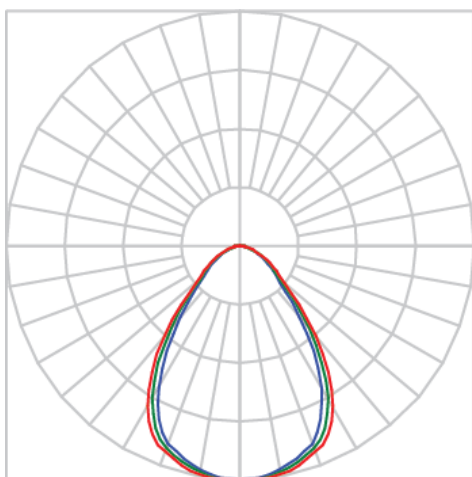

REF.: CAPELLA-CI-EM-GE-DFACTRANSL-20-COBCOMFY-25-95-X-B

A = 130mm | B = Ø105mm

Luminária circular de embutir em forro de gesso, 20W 2500K IRC>95. Corpo em alumínio. Acabamento Branca. Controle óptico principal através de difusor em acrílico translúcido. Luminária grau de proteção IP-20. Driver corrente constante Liga/Desliga, Triac, 1-10V ou Dali (consultar condições). Tensão de trabalho 220V ou Bivolt.

Aplicação	Ambiente interno
Instalação	Embutir Gesso
Altura	130
Largura	Ø105
IP	20
Corpo	Alumínio
Cor	Branca
Ótica principal	Difusor
Potência	20W
Fluxo Luminária	842lm
Intensidade	500cd
Eficácia	42lm/W
Facho	Difuso
CCT	2500K
IRC	>95
Tensão	220V ou Bivolt
Dimerização	Liga/Desliga, Dali, 0-10 ou Triac
Garantia	5 anos
UGR	Espaçamento 1m (4H/8H) - <23/<24
Tipo de LED	COBcomfy
Eficácia do LED	107lm/W
Fluxo Luminoso do LED	1851lm
Potência do LED	17,3W