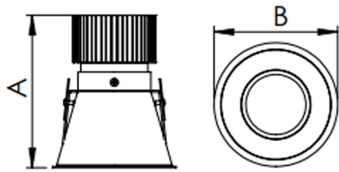

REF.: CAPELLA-CI-EM-GE-DFACTRANSL-20-COBCOMFY-25-95-X-B

A = 130mm | B = Ø105mm

Luminária circular de embutir em forro de gesso, 20W 2500K IRC>95. Corpo em alumínio. Acabamento Branca. Controle óptico principal através de difusor em acrílico translúcido. Luminária grau de proteção IP-20. Driver corrente constante Liga/Desliga, Triac, 1-10V ou Dali (consultar condições). Tensão de trabalho 220V ou Bivolt.

Aplicação	Ambiente interno
Instalação	Embutir Gesso
Altura	130
Largura	Ø105
IP	20
Corpo	Alumínio
Cor	Branca
Ótica principal	Difusor
Potência	20W
Fluxo Luminária	842lm
Intensidade	500cd
Eficácia	42lm/W
Facho	Difuso
CCT	2500K
IRC	>95
Tensão	220V ou Bivolt
Dimerização	Liga/Desliga, Dali, 0-10 ou Triac
Garantia	5 anos
UGR	Espaçamento 1m (4H/8H) - <23/<24
Tipo de LED	COBcomfy
Eficácia do LED	107lm/W
Fluxo Luminoso do LED	1851lm
Potência do LED	17,3W