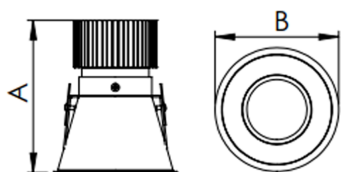

REF.: CAPELLA-CI-EM-GE-DFACTRANSL-20-COBCOMFY-25-95-X-P

A = 130mm | B = Ø105mm

IMPORTANTE: ENSAIOS REALIZADOS A 25°C

Luminária circular de embutir em forro de gesso, 20W 2500K IRC>95. Corpo em alumínio. Acabamento Preta. Controle óptico principal através de difusor em acrílico translúcido. Luminária grau de proteção IP-20. Driver corrente constante Liga/Desliga, Triac, 1-10V ou Dali (consultar condições). Tensão de trabalho 220V ou Bivolt.

Aplicação	Ambiente interno
Instalação	Embutir Gesso
Altura	130
Largura	Ø105
IP	20
Corpo	Alumínio
Cor	Preta
Ótica principal	Difusor
Potência	20W
Fluxo Luminária	385lm
Intensidade	392cd
Eficácia	19lm/W
Facho	Difuso
CCT	2500K
IRC	>95
Tensão	220V ou Bivolt
Dimerização	Liga/Desliga, Dali, 0-10 ou Triac
Garantia	5 anos
UGR	Espaçamento 1m (4H/8H) - <-1/<-1
Tipo de LED	COBcomfy
Eficácia do LED	107lm/W
Fluxo Luminoso do LED	1851lm
Potência do LED	17,3W