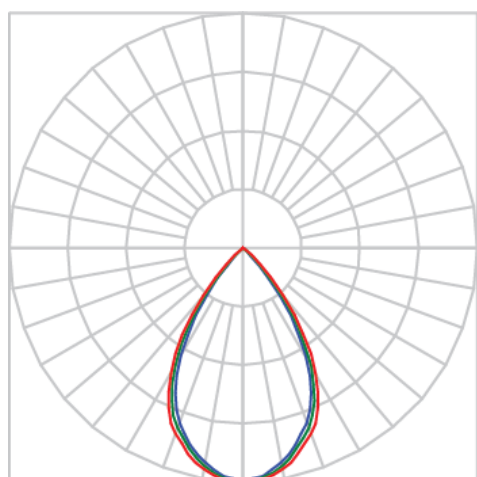

REF.: CAPELLA-CI-EM-GE-DFACTRANSL-20-COBCOMFY-25-95-X-P

A = 130mm | B = Ø105mm

IMPORTANTE: ENSAIOS REALIZADOS A 25°C

Luminária circular de embutir em forro de gesso, 20W 2500K IRC>95. Corpo em alumínio. Acabamento Preta. Controle óptico principal através de difusor em acrílico translúcido. Luminária grau de proteção IP-20. Driver corrente constante Liga/Desliga, Triac, 1-10V ou Dali (consultar condições). Tensão de trabalho 220V ou Bivolt.

Aplicação	Ambiente interno
Instalação	Embutir Gesso
Altura	130
Largura	Ø105
IP	20
Corpo	Alumínio
Cor	Preta
Ótica principal	Difusor
Potência	20W
Fluxo Luminária	385lm
Intensidade	392cd
Eficácia	19lm/W
Facho	Difuso
CCT	2500K
IRC	>95
Tensão	220V ou Bivolt
Dimerização	Liga/Desliga, Dali, 0-10 ou Triac
Garantia	5 anos
UGR	Espaçamento 1m (4H/8H) - <-1/<-1
Tipo de LED	COBcomfy
Eficácia do LED	107lm/W
Fluxo Luminoso do LED	1851lm
Potência do LED	17,3W