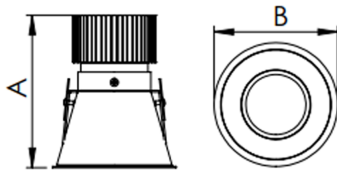

REF.: CAPELLA-CI-EM-GE-DFACTRANSL-20-COBCOMFY-30-95-X-B

A = 130mm | B = Ø105mm

Luminária circular de embutir em forro de gesso, 20W 3000K IRC>95. Corpo em alumínio. Acabamento Branca. Controle óptico principal através de difusor em acrílico translúcido. Luminária grau de proteção IP-20. Driver corrente constante Liga/Desliga, Triac, 1-10V ou Dali (consultar condições). Tensão de trabalho 220V ou Bivolt.

Aplicação	Ambiente interno
Instalação	Embutir Gesso
Altura	130
Largura	Ø105
IP	20
Corpo	Alumínio
Cor	Branca
Ótica principal	Difusor
Potência	20W
Fluxo Luminária	878lm
Intensidade	521cd
Eficácia	44lm/W
Facho	Difuso
CCT	3000K
IRC	>95
Tensão	220V ou Bivolt
Dimerização	Liga/Desliga, Dali, 0-10 ou Triac
Garantia	5 anos
UGR	Espaçamento 1m (4H/8H) - <23/<24
Tipo de LED	COBcomfy
Eficácia do LED	112lm/W
Fluxo Luminoso do LED	1938lm
Potência do LED	17,3W