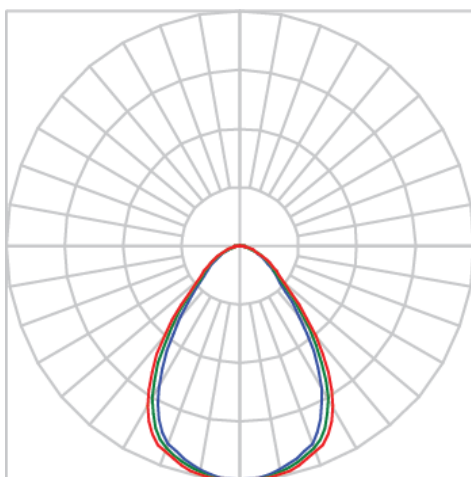

REF.: CAPELLA-CI-EM-GE-DFACTRANSL-20-COBCOMFY-30-95-X-B

A = 130mm | B = Ø105mm

Luminária circular de embutir em forro de gesso, 20W 3000K IRC>95. Corpo em alumínio. Acabamento Branca. Controle óptico principal através de difusor em acrílico translúcido. Luminária grau de proteção IP-20. Driver corrente constante Liga/Desliga, Triac, 1-10V ou Dali (consultar condições). Tensão de trabalho 220V ou Bivolt.

Aplicação	Ambiente interno
Instalação	Embutir Gesso
Altura	130
Largura	Ø105
IP	20
Corpo	Alumínio
Cor	Branca
Ótica principal	Difusor
Potência	20W
Fluxo Luminária	878lm
Intensidade	521cd
Eficácia	44lm/W
Facho	Difuso
CCT	3000K
IRC	>95
Tensão	220V ou Bivolt
Dimerização	Liga/Desliga, Dali, 0-10 ou Triac
Garantia	5 anos
UGR	Espaçamento 1m (4H/8H) - <23/<24
Tipo de LED	COBcomfy
Eficácia do LED	112lm/W
Fluxo Luminoso do LED	1938lm
Potência do LED	17,3W