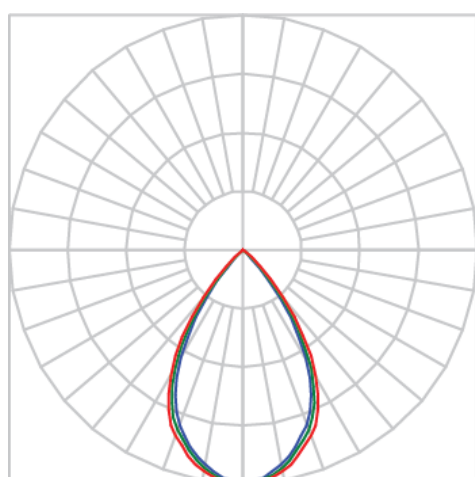

REF.: CAPELLA-CI-EM-GE-DFACTRANSL-20-COBCOMFY-30-95-X-P

A = 130mm | B = Ø105mm

IMPORTANTE: ENSAIOS REALIZADOS A 25°C

Luminária circular de embutir em forro de gesso, 20W 3000K IRC>95. Corpo em alumínio. Acabamento Preta. Controle óptico principal através de difusor em acrílico translúcido. Luminária grau de proteção IP-20. Driver corrente constante Liga/Desliga, Triac, 1-10V ou Dali (consultar condições). Tensão de trabalho 220V ou Bivolt.

Aplicação	Ambiente interno
Instalação	Embutir Gesso
Altura	130
Largura	Ø105
IP	20
Corpo	Alumínio
Cor	Preta
Ótica principal	Difusor
Potência	20W
Fluxo Luminária	402lm
Intensidade	409cd
Eficácia	20lm/W
Facho	Difuso
CCT	3000K
IRC	>95
Tensão	220V ou Bivolt
Dimerização	Liga/Desliga, Dali, 0-10 ou Triac
Garantia	5 anos
UGR	Espaçamento 1m (4H/8H) - <-1/<-1
Tipo de LED	COBcomfy
Eficácia do LED	112lm/W
Fluxo Luminoso do LED	1938lm
Potência do LED	17,3W