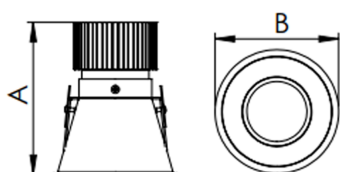

REF.: CAPELLA-CI-EM-GE-DFACTRANSL-20-COBCOMFY-30-95-X-P

A = 130mm | B = Ø105mm

IMPORTANTE: ENSAIOS REALIZADOS A 25°C

Luminária circular de embutir em forro de gesso, 20W 3000K IRC>95. Corpo em alumínio. Acabamento Preta. Controle óptico principal através de difusor em acrílico translúcido. Luminária grau de proteção IP-20. Driver corrente constante Liga/Desliga, Triac, 1-10V ou Dali (consultar condições). Tensão de trabalho 220V ou Bivolt.

Aplicação	Ambiente interno
Instalação	Embutir Gesso
Altura	130
Largura	Ø105
IP	20
Corpo	Alumínio
Cor	Preta
Ótica principal	Difusor
Potência	20W
Fluxo Luminária	402lm
Intensidade	409cd
Eficácia	20lm/W
Facho	Difuso
CCT	3000K
IRC	>95
Tensão	220V ou Bivolt
Dimerização	Liga/Desliga, Dali, 0-10 ou Triac
Garantia	5 anos
UGR	Espaçamento 1m (4H/8H) - <-1/<-1
Tipo de LED	COBcomfy
Eficácia do LED	112lm/W
Fluxo Luminoso do LED	1938lm
Potência do LED	17,3W