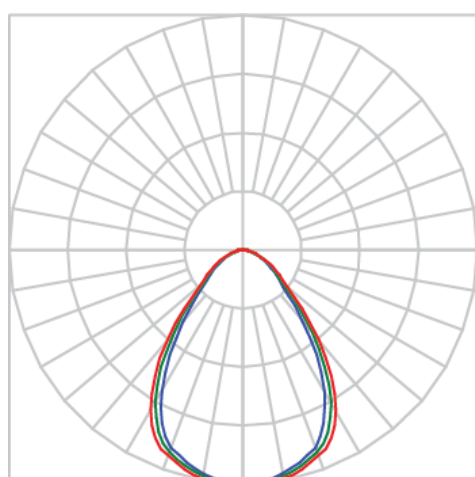

REF.: CAPELLA-CI-EM-GE-DFACTRANSL-20-COBMAX-30-90-X-B

A = 130mm | B = Ø105mm

IMPORTANTE: ENSAIOS REALIZADOS A 25°C

Luminária circular de embutir em forro de gesso, 20W 3000K IRC>90. Corpo em alumínio. Acabamento Branca. Controle óptico principal através de difusor em acrílico translúcido. Luminária grau de proteção IP-20. Driver corrente constante Liga/Desliga, Triac, 1-10V ou Dali (consultar condições). Tensão de trabalho 220V ou Bivolt.

Aplicação	Ambiente interno
Instalação	Embutir Gesso
Altura	130
Largura	Ø105
IP	20
Corpo	Alumínio
Cor	Branca
Ótica principal	Difusor
Potência	20W
Fluxo Luminária	1077lm
Intensidade	640cd
Eficácia	54lm/W
Facho	Difuso
CCT	3000K
IRC	>90
Tensão	220V ou Bivolt
Dimerização	Liga/Desliga, Dali, 0-10 ou Triac
Garantia	5 anos
UGR	Espaçamento 1m (4H/8H) - <24/<25
Tipo de LED	COBmax
Eficácia do LED	138lm/W
Fluxo Luminoso do LED	2331lm
Potência do LED	16,9W