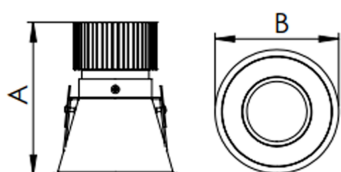

REF.: CAPELLA-CI-EM-GE-DFACTRANSL-20-COBMAX-30-90-X-B

A = 130mm | B = Ø105mm

IMPORTANTE: ENSAIOS REALIZADOS A 25°C

Luminária circular de embutir em forro de gesso, 20W 3000K IRC>90. Corpo em alumínio. Acabamento Branca. Controle óptico principal através de difusor em acrílico translúcido. Luminária grau de proteção IP-20. Driver corrente constante Liga/Desliga, Triac, 1-10V ou Dali (consultar condições). Tensão de trabalho 220V ou Bivolt.

Aplicação	Ambiente interno
Instalação	Embutir Gesso
Altura	130
Largura	Ø105
IP	20
Corpo	Alumínio
Cor	Branca
Ótica principal	Difusor
Potência	20W
Fluxo Luminária	1077lm
Intensidade	640cd
Eficácia	54lm/W
Facho	Difuso
CCT	3000K
IRC	>90
Tensão	220V ou Bivolt
Dimerização	Liga/Desliga, Dali, 0-10 ou Triac
Garantia	5 anos
UGR	Espaçamento 1m (4H/8H) - <24/<25
Tipo de LED	COBmax
Eficácia do LED	138lm/W
Fluxo Luminoso do LED	2331lm
Potência do LED	16,9W