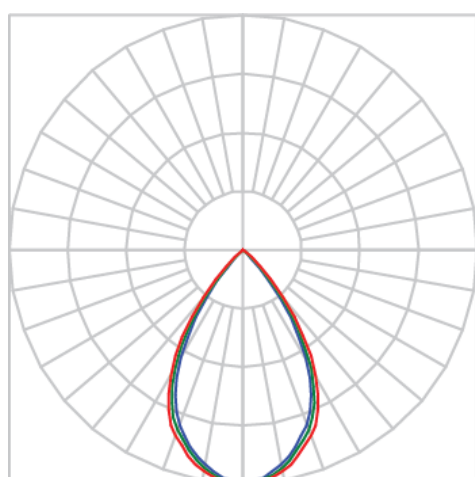

REF.: CAPELLA-CI-EM-GE-DFACTRANSL-20-COBMAX-30-90-X-P

A = 130mm | B = Ø105mm

IMPORTANTE: ENSAIOS REALIZADOS A 25°C

Luminária circular de embutir em forro de gesso, 20W 3000K IRC>90. Corpo em alumínio. Acabamento Preta. Controle óptico principal através de difusor em acrílico translúcido. Luminária grau de proteção IP-20. Driver corrente constante Liga/Desliga, Triac, 1-10V ou Dali (consultar condições). Tensão de trabalho 220V ou Bivolt.

Aplicação	Ambiente interno
Instalação	Embutir Gesso
Altura	130
Largura	Ø105
IP	20
Corpo	Alumínio
Cor	Preta
Ótica principal	Difusor
Potência	20W
Fluxo Luminária	493lm
Intensidade	502cd
Eficácia	25lm/W
Facho	Difuso
CCT	3000K
IRC	>90
Tensão	220V ou Bivolt
Dimerização	Liga/Desliga, Dali, 0-10 ou Triac
Garantia	5 anos
UGR	Espaçamento 1m (4H/8H) - <-1/<-1
Tipo de LED	COBmax
Eficácia do LED	138lm/W
Fluxo Luminoso do LED	2331lm
Potência do LED	16,9W