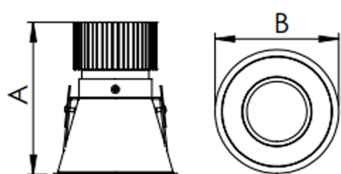

REF.: CAPELLA-CI-EM-GE-DFACTRANSL-20-COBMAX-30-90-X-P

A = 130mm | B = Ø105mm

IMPORTANTE: ENSAIOS REALIZADOS A 25°C

Luminária circular de embutir em forro de gesso, 20W 3000K IRC>90. Corpo em alumínio. Acabamento Preta. Controle óptico principal através de difusor em acrílico translúcido. Luminária grau de proteção IP-20. Driver corrente constante Liga/Desliga, Triac, 1-10V ou Dali (consultar condições). Tensão de trabalho 220V ou Bivolt.

Aplicação	Ambiente interno
Instalação	Embutir Gesso
Altura	130
Largura	Ø105
IP	20
Corpo	Alumínio
Cor	Preta
Ótica principal	Difusor
Potência	20W
Fluxo Luminária	493lm
Intensidade	502cd
Eficácia	25lm/W
Facho	Difuso
CCT	3000K
IRC	>90
Tensão	220V ou Bivolt
Dimerização	Liga/Desliga, Dali, 0-10 ou Triac
Garantia	5 anos
UGR	Espaçamento 1m (4H/8H) - <-1/<-1
Tipo de LED	COBmax
Eficácia do LED	138lm/W
Fluxo Luminoso do LED	2331lm
Potência do LED	16,9W