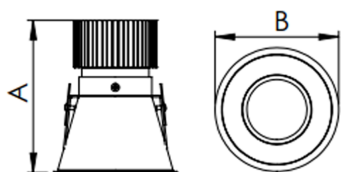

REF.: CAPELLA-CI-EM-GE-DFPSTRANSL-14-COBCOMFY-25-95-X-B

A = 130mm | B = Ø105mm

IMPORTANTE: ENSAIOS REALIZADOS A 25°C

Luminária circular de embutir em forro de gesso, 14W 2500K IRC>95. Corpo em alumínio. Acabamento Branca. Controle óptico principal através de difusor em poliestireno translúcido. Luminária grau de proteção IP-20. Driver corrente constante Liga/Desliga, Triac, 1-10V ou Dali (consultar condições). Tensão de trabalho 220V ou Bivolt.

Aplicação	Ambiente interno
Instalação	Embutir Gesso
Altura	130
Largura	Ø105
IP	20
Corpo	Alumínio
Cor	Branca
Ótica principal	Difusor
Potência	14W
Fluxo Luminária	515lm
Intensidade	306cd
Eficácia	37lm/W
Facho	Difuso
CCT	2500K
IRC	>95
Tensão	220V ou Bivolt
Dimerização	Liga/Desliga, Dali, 0-10 ou Triac
Garantia	5 anos
UGR	Espaçamento 1m (4H/8H) - <21/<22
Tipo de LED	COBcomfy
Eficácia do LED	97lm/W
Fluxo Luminoso do LED	1226lm
Potência do LED	12,6W