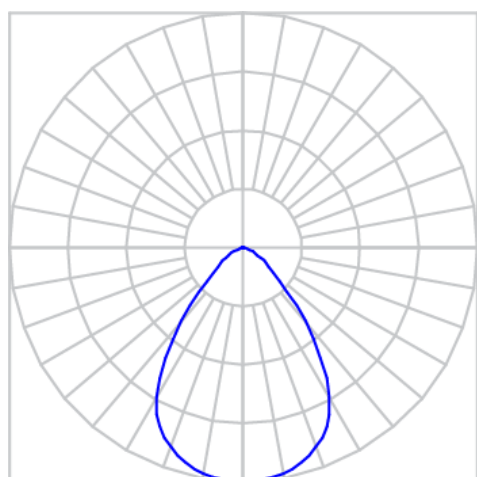

REF.: CAPELLA-CI-EM-GE-DFPSTRANSL-14-COBCOMFY-25-95-X-B

A = 130mm | B = Ø105mm

IMPORTANTE: ENSAIOS REALIZADOS A 25°C

Luminária circular de embutir em forro de gesso, 14W 2500K IRC>95. Corpo em alumínio. Acabamento Branca. Controle óptico principal através de difusor em poliestireno translúcido. Luminária grau de proteção IP-20. Driver corrente constante Liga/Desliga, Triac, 1-10V ou Dali (consultar condições). Tensão de trabalho 220V ou Bivolt.

Aplicação	Ambiente interno
Instalação	Embutir Gesso
Altura	130
Largura	Ø105
IP	20
Corpo	Alumínio
Cor	Branca
Ótica principal	Difusor
Potência	14W
Fluxo Luminária	515lm
Intensidade	306cd
Eficácia	37lm/W
Facho	Difuso
CCT	2500K
IRC	>95
Tensão	220V ou Bivolt
Dimerização	Liga/Desliga, Dali, 0-10 ou Triac
Garantia	5 anos
UGR	Espaçamento 1m (4H/8H) - <21/<22
Tipo de LED	COBcomfy
Eficácia do LED	97lm/W
Fluxo Luminoso do LED	1226lm
Potência do LED	12,6W