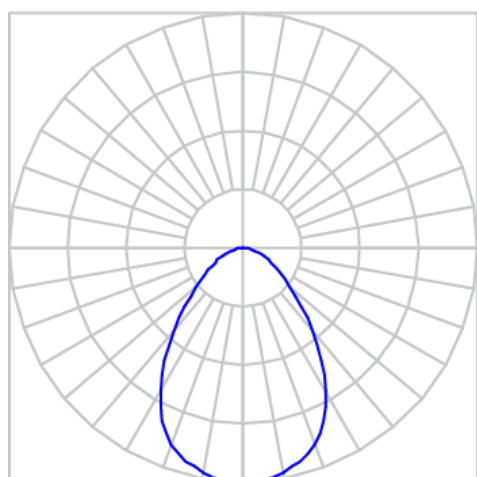

REF.: CAPELLA-CI-EM-GE-DFPSTRANSL-14-COBCOMFY-25-95-X-P

A = 130mm | B = Ø105mm

IMPORTANTE: ENSAIOS REALIZADOS A 25°C

Luminária circular de embutir em forro de gesso, 14W 2500K IRC>95. Corpo em alumínio. Acabamento Preta. Controle óptico principal através de difusor em poliestireno translúcido. Luminária grau de proteção IP-20. Driver corrente constante Liga/Desliga, Triac, 1-10V ou Dali (consultar condições). Tensão de trabalho 220V ou Bivolt.

Aplicação	Ambiente interno
Instalação	Embutir Gesso
Altura	130
Largura	Ø105
IP	20
Corpo	Alumínio
Cor	Preta
Ótica principal	Difusor
Potência	14W
Fluxo Luminária	235lm
Intensidade	240cd
Eficácia	17lm/W
Facho	Difuso
CCT	2500K
IRC	>95
Tensão	220V ou Bivolt
Dimerização	Liga/Desliga, Dali, 0-10 ou Triac
Garantia	5 anos
UGR	Espaçamento 1m (4H/8H) - <-1/<-1
Tipo de LED	COBcomfy
Eficácia do LED	97lm/W
Fluxo Luminoso do LED	1226lm
Potência do LED	12,6W