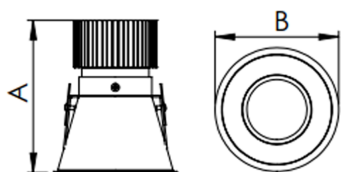

REF.: CAPELLA-CI-EM-GE-DFPSTRANSL-14-COBCOMFY-25-95-X-P

A = 130mm | B = Ø105mm

IMPORTANTE: ENSAIOS REALIZADOS A 25°C

Luminária circular de embutir em forro de gesso, 14W 2500K IRC>95. Corpo em alumínio. Acabamento Preta. Controle óptico principal através de difusor em poliestireno translúcido. Luminária grau de proteção IP-20. Driver corrente constante Liga/Desliga, Triac, 1-10V ou Dali (consultar condições). Tensão de trabalho 220V ou Bivolt.

Aplicação	Ambiente interno
Instalação	Embutir Gesso
Altura	130
Largura	Ø105
IP	20
Corpo	Alumínio
Cor	Preta
Ótica principal	Difusor
Potência	14W
Fluxo Luminária	235lm
Intensidade	240cd
Eficácia	17lm/W
Facho	Difuso
CCT	2500K
IRC	>95
Tensão	220V ou Bivolt
Dimerização	Liga/Desliga, Dali, 0-10 ou Triac
Garantia	5 anos
UGR	Espaçamento 1m (4H/8H) - <-1/<-1
Tipo de LED	COBcomfy
Eficácia do LED	97lm/W
Fluxo Luminoso do LED	1226lm
Potência do LED	12,6W