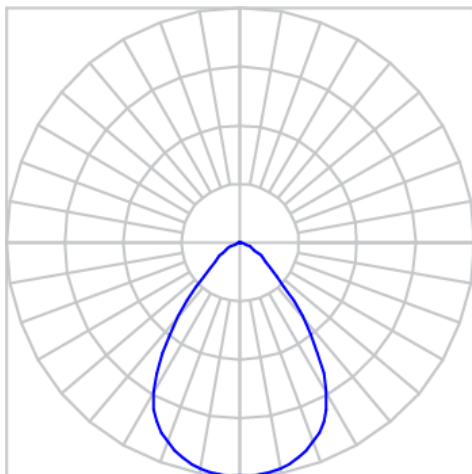

REF.: CAPELLA-CI-EM-GE-DFPSTRANSL-14-COBCOMFY-30-95-X-B

A = 130mm | B = Ø105mm

IMPORTANTE: ENSAIOS REALIZADOS A 25°C

Luminária circular de embutir em forro de gesso, 14W 3000K IRC>95. Corpo em alumínio. Acabamento Branca. Controle óptico principal através de difusor em poliestireno translúcido. Luminária grau de proteção IP-20. Driver corrente constante Liga/Desliga, Triac, 1-10V ou Dali (consultar condições). Tensão de trabalho 220V ou Bivolt.

Aplicação	Ambiente interno
Instalação	Embutir Gesso
Altura	130
Largura	Ø105
IP	20
Corpo	Alumínio
Cor	Branca
Ótica principal	Difusor
Potência	14W
Fluxo Luminária	536lm
Intensidade	319cd
Eficácia	38lm/W
Facho	Difuso
CCT	3000K
IRC	>95
Tensão	220V ou Bivolt
Dimerização	Liga/Desliga, Dali, 0-10 ou Triac
Garantia	5 anos
UGR	Espaçamento 1m (4H/8H) - <21/<22
Tipo de LED	COBcomfy
Eficácia do LED	93lm/W
Fluxo Luminoso do LED	1178lm
Potência do LED	12,6W