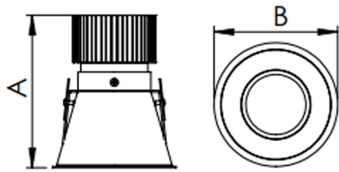

REF.: CAPELLA-CI-EM-GE-DFPSTRANSL-14-COBCOMFY-30-95-X-B

A = 130mm | B = Ø105mm

IMPORTANTE: ENSAIOS REALIZADOS A 25°C

Luminária circular de embutir em forro de gesso, 14W 3000K IRC>95. Corpo em alumínio. Acabamento Branca. Controle óptico principal através de difusor em poliestireno translúcido. Luminária grau de proteção IP-20. Driver corrente constante Liga/Desliga, Triac, 1-10V ou Dali (consultar condições). Tensão de trabalho 220V ou Bivolt.

Aplicação	Ambiente interno
Instalação	Embutir Gesso
Altura	130
Largura	Ø105
IP	20
Corpo	Alumínio
Cor	Branca
Ótica principal	Difusor
Potência	14W
Fluxo Luminária	536lm
Intensidade	319cd
Eficácia	38lm/W
Facho	Difuso
CCT	3000K
IRC	>95
Tensão	220V ou Bivolt
Dimerização	Liga/Desliga, Dali, 0-10 ou Triac
Garantia	5 anos
UGR	Espaçamento 1m (4H/8H) - <21/<22
Tipo de LED	COBcomfy
Eficácia do LED	93lm/W
Fluxo Luminoso do LED	1178lm
Potência do LED	12,6W