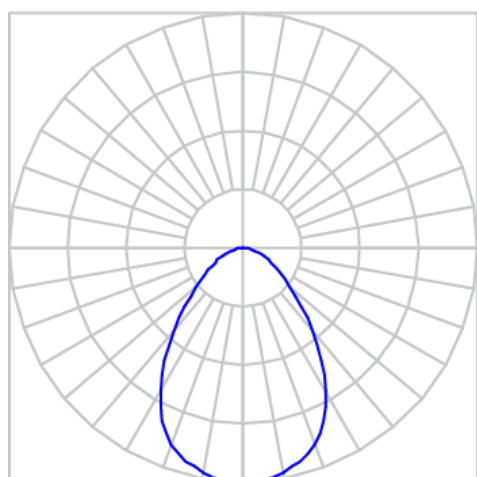

REF.: CAPELLA-CI-EM-GE-DFPSTRANSL-14-COBCOMFY-30-95-X-P

A = 130mm | B = Ø105mm

IMPORTANTE: ENSAIOS REALIZADOS A 25°C

Luminária circular de embutir em forro de gesso, 14W 3000K IRC>95. Corpo em alumínio. Acabamento Preta. Controle óptico principal através de difusor em poliestireno translúcido. Luminária grau de proteção IP-20. Driver corrente constante Liga/Desliga, Triac, 1-10V ou Dali (consultar condições). Tensão de trabalho 220V ou Bivolt.

Aplicação	Ambiente interno
Instalação	Embutir Gesso
Altura	130
Largura	Ø105
IP	20
Corpo	Alumínio
Cor	Preta
Ótica principal	Difusor
Potência	14W
Fluxo Luminária	245lm
Intensidade	250cd
Eficácia	18lm/W
Facho	Difuso
CCT	3000K
IRC	>95
Tensão	220V ou Bivolt
Dimerização	Liga/Desliga, Dali, 0-10 ou Triac
Garantia	5 anos
UGR	Espaçamento 1m (4H/8H) - <-1/<-1
Tipo de LED	COBcomfy
Eficácia do LED	93lm/W
Fluxo Luminoso do LED	1178lm
Potência do LED	12,6W