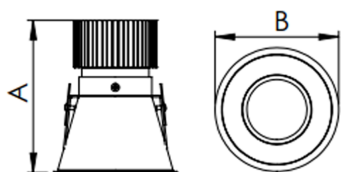

REF.: CAPELLA-CI-EM-GE-DFPSTRANSL-14-COBCOMFY-30-95-X-P

A = 130mm | B = Ø105mm

IMPORTANTE: ENSAIOS REALIZADOS A 25°C

Luminária circular de embutir em forro de gesso, 14W 3000K IRC>95. Corpo em alumínio. Acabamento Preta. Controle óptico principal através de difusor em poliestireno translúcido. Luminária grau de proteção IP-20. Driver corrente constante Liga/Desliga, Triac, 1-10V ou Dali (consultar condições). Tensão de trabalho 220V ou Bivolt.

Aplicação	Ambiente interno
Instalação	Embutir Gesso
Altura	130
Largura	Ø105
IP	20
Corpo	Alumínio
Cor	Preta
Ótica principal	Difusor
Potência	14W
Fluxo Luminária	245lm
Intensidade	250cd
Eficácia	18lm/W
Facho	Difuso
CCT	3000K
IRC	>95
Tensão	220V ou Bivolt
Dimerização	Liga/Desliga, Dali, 0-10 ou Triac
Garantia	5 anos
UGR	Espaçamento 1m (4H/8H) - <-1/<-1
Tipo de LED	COBcomfy
Eficácia do LED	93lm/W
Fluxo Luminoso do LED	1178lm
Potência do LED	12,6W