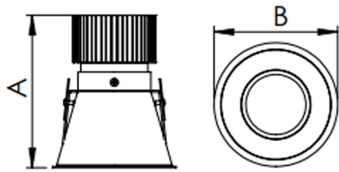

REF.: CAPELLA-CI-EM-GE-DFPSTRANSL-14-COBMAX-30-90-X-P

A = 130mm | B = Ø105mm

IMPORTANTE: ENSAIOS REALIZADOS A 25°C

Luminária circular de embutir em forro de gesso, 14W 3000K IRC>90. Corpo em alumínio. Acabamento Preta. Controle óptico principal através de difusor em poliestireno translúcido. Luminária grau de proteção IP-20. Driver corrente constante Liga/Desliga, Triac, 1-10V ou Dali (consultar condições). Tensão de trabalho 220V ou Bivolt.

Aplicação	Ambiente interno
Instalação	Embutir Gesso
Altura	130
Largura	Ø105
IP	20
Corpo	Alumínio
Cor	Preta
Ótica principal	Difusor
Potência	14W
Fluxo Luminária	301lm
Intensidade	307cd
Eficácia	22lm/W
Facho	Difuso
CCT	3000K
IRC	>90
Tensão	220V ou Bivolt
Dimerização	Liga/Desliga, Dali, 0-10 ou Triac
Garantia	5 anos
UGR	Espaçamento 1m (4H/8H) - <-1/<-1
Tipo de LED	COBmax
Eficácia do LED	126lm/W
Fluxo Luminoso do LED	1505lm
Potência do LED	11,9W