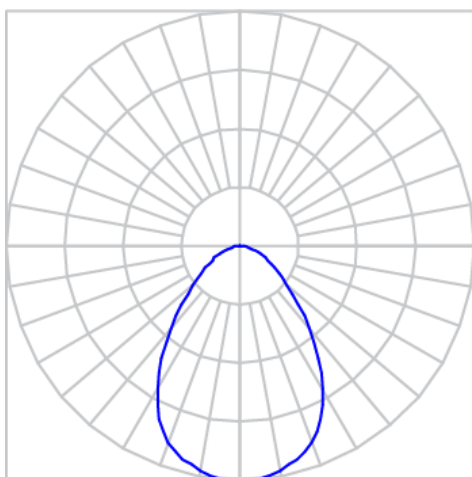

REF.: CAPELLA-CI-EM-GE-DFPSTRANSL-14-COBMAX-30-90-X-P

A = 130mm | B = Ø105mm

IMPORTANTE: ENSAIOS REALIZADOS A 25°C

Luminária circular de embutir em forro de gesso, 14W 3000K IRC>90. Corpo em alumínio. Acabamento Preta. Controle óptico principal através de difusor em poliestireno translúcido. Luminária grau de proteção IP-20. Driver corrente constante Liga/Desliga, Triac, 1-10V ou Dali (consultar condições). Tensão de trabalho 220V ou Bivolt.

Aplicação	Ambiente interno
Instalação	Embutir Gesso
Altura	130
Largura	Ø105
IP	20
Corpo	Alumínio
Cor	Preta
Ótica principal	Difusor
Potência	14W
Fluxo Luminária	301lm
Intensidade	307cd
Eficácia	22lm/W
Facho	Difuso
CCT	3000K
IRC	>90
Tensão	220V ou Bivolt
Dimerização	Liga/Desliga, Dali, 0-10 ou Triac
Garantia	5 anos
UGR	Espaçamento 1m (4H/8H) - <-1/<-1
Tipo de LED	COBmax
Eficácia do LED	126lm/W
Fluxo Luminoso do LED	1505lm
Potência do LED	11,9W