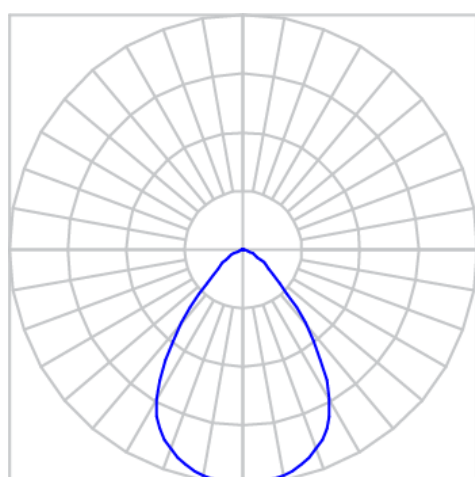

REF.: CAPELLA-CI-EM-GE-DFPSTRANSL-20-COBCOMFY-25-95-X-B

A = 130mm | B = Ø105mm

IMPORTANTE: ENSAIOS REALIZADOS A 25°C

Luminária circular de embutir em forro de gesso, 20W 2500K IRC>95. Corpo em alumínio. Acabamento Branca. Controle óptico principal através de difusor em poliestireno translúcido. Luminária grau de proteção IP-20. Driver corrente constante Liga/Desliga, Triac, 1-10V ou Dali (consultar condições). Tensão de trabalho 220V ou Bivolt.

Aplicação	Ambiente interno
Instalação	Embutir Gesso
Altura	130
Largura	Ø105
IP	20
Corpo	Alumínio
Cor	Branca
Ótica principal	Difusor
Potência	20W
Fluxo Luminária	758lm
Intensidade	450cd
Eficácia	38lm/W
Facho	Difuso
CCT	2500K
IRC	>95
Tensão	220V ou Bivolt
Dimerização	Liga/Desliga, Dali, 0-10 ou Triac
Garantia	5 anos
UGR	Espaçamento 1m (4H/8H) - <23/<24
Tipo de LED	COBcomfy
Eficácia do LED	107lm/W
Fluxo Luminoso do LED	1851lm
Potência do LED	17,3W