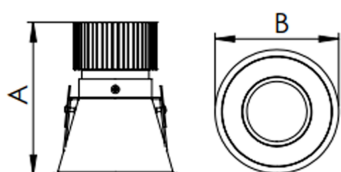

REF.: CAPELLA-CI-EM-GE-DFPSTRANSL-20-COBCOMFY-25-95-X-B

A = 130mm | B = Ø105mm

IMPORTANTE: ENSAIOS REALIZADOS A 25°C

Luminária circular de embutir em forro de gesso, 20W 2500K IRC>95. Corpo em alumínio. Acabamento Branca. Controle óptico principal através de difusor em poliestireno translúcido. Luminária grau de proteção IP-20. Driver corrente constante Liga/Desliga, Triac, 1-10V ou Dali (consultar condições). Tensão de trabalho 220V ou Bivolt.

Aplicação	Ambiente interno
Instalação	Embutir Gesso
Altura	130
Largura	Ø105
IP	20
Corpo	Alumínio
Cor	Branca
Ótica principal	Difusor
Potência	20W
Fluxo Luminária	758lm
Intensidade	450cd
Eficácia	38lm/W
Facho	Difuso
CCT	2500K
IRC	>95
Tensão	220V ou Bivolt
Dimerização	Liga/Desliga, Dali, 0-10 ou Triac
Garantia	5 anos
UGR	Espaçamento 1m (4H/8H) - <23/<24
Tipo de LED	COBcomfy
Eficácia do LED	107lm/W
Fluxo Luminoso do LED	1851lm
Potência do LED	17,3W