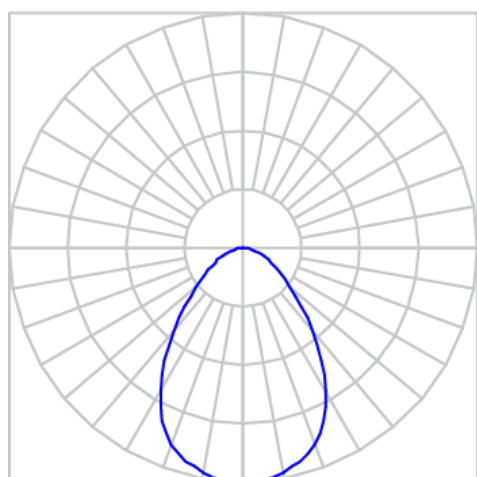

REF.: CAPELLA-CI-EM-GE-DFPSTRANSL-20-COBCOMFY-25-95-X-P

A = 130mm | B = Ø105mm

IMPORTANTE: ENSAIOS REALIZADOS A 25°C

Luminária circular de embutir em forro de gesso, 20W 2500K IRC>95. Corpo em alumínio. Acabamento Preta. Controle óptico principal através de difusor em poliestireno translúcido. Luminária grau de proteção IP-20. Driver corrente constante Liga/Desliga, Triac, 1-10V ou Dali (consultar condições). Tensão de trabalho 220V ou Bivolt.

Aplicação	Ambiente interno
Instalação	Embutir Gesso
Altura	130
Largura	Ø105
IP	20
Corpo	Alumínio
Cor	Preta
Ótica principal	Difusor
Potência	20W
Fluxo Luminária	347lm
Intensidade	353cd
Eficácia	17lm/W
Facho	Difuso
CCT	2500K
IRC	>95
Tensão	220V ou Bivolt
Dimerização	Liga/Desliga, Dali, 0-10 ou Triac
Garantia	5 anos
UGR	Espaçamento 1m (4H/8H) - <-1/<-1
Tipo de LED	COBcomfy
Eficácia do LED	107lm/W
Fluxo Luminoso do LED	1851lm
Potência do LED	17,3W