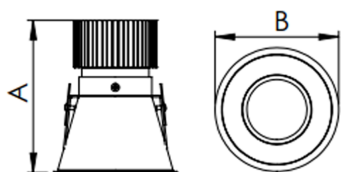

REF.: CAPELLA-CI-EM-GE-DFPSTRANSL-20-COBCOMFY-25-95-X-P

A = 130mm | B = Ø105mm

IMPORTANTE: ENSAIOS REALIZADOS A 25°C

Luminária circular de embutir em forro de gesso, 20W 2500K IRC>95. Corpo em alumínio. Acabamento Preta. Controle óptico principal através de difusor em poliestireno translúcido. Luminária grau de proteção IP-20. Driver corrente constante Liga/Desliga, Triac, 1-10V ou Dali (consultar condições). Tensão de trabalho 220V ou Bivolt.

Aplicação	Ambiente interno
Instalação	Embutir Gesso
Altura	130
Largura	Ø105
IP	20
Corpo	Alumínio
Cor	Preta
Ótica principal	Difusor
Potência	20W
Fluxo Luminária	347lm
Intensidade	353cd
Eficácia	17lm/W
Facho	Difuso
CCT	2500K
IRC	>95
Tensão	220V ou Bivolt
Dimerização	Liga/Desliga, Dali, 0-10 ou Triac
Garantia	5 anos
UGR	Espaçamento 1m (4H/8H) - <-1/<-1
Tipo de LED	COBcomfy
Eficácia do LED	107lm/W
Fluxo Luminoso do LED	1851lm
Potência do LED	17,3W