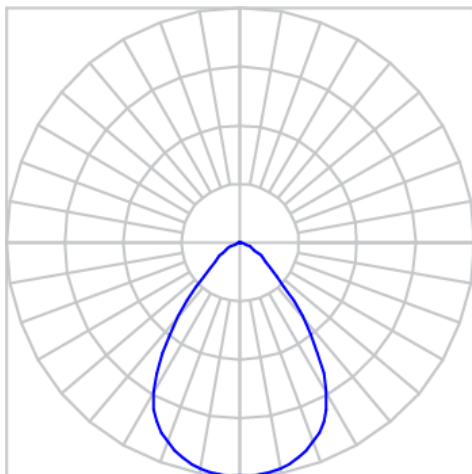

REF.: CAPELLA-CI-EM-GE-DFPSTRANSL-20-COBCOMFY-30-95-X-B

A = 130mm | B = Ø105mm

IMPORTANTE: ENSAIOS REALIZADOS A 25°C

Luminária circular de embutir em forro de gesso, 20W 3000K IRC>95. Corpo em alumínio. Acabamento Branca. Controle óptico principal através de difusor em poliestireno translúcido. Luminária grau de proteção IP-20. Driver corrente constante Liga/Desliga, Triac, 1-10V ou Dali (consultar condições). Tensão de trabalho 220V ou Bivolt.

Aplicação	Ambiente interno
Instalação	Embutir Gesso
Altura	130
Largura	Ø105
IP	20
Corpo	Alumínio
Cor	Branca
Ótica principal	Difusor
Potência	20W
Fluxo Luminária	790lm
Intensidade	469cd
Eficácia	40lm/W
Facho	Difuso
CCT	3000K
IRC	>95
Tensão	220V ou Bivolt
Dimerização	Liga/Desliga, Dali, 0-10 ou Triac
Garantia	5 anos
UGR	Espaçamento 1m (4H/8H) - <23/<24
Tipo de LED	COBcomfy
Eficácia do LED	112lm/W
Fluxo Luminoso do LED	1938lm
Potência do LED	17,3W