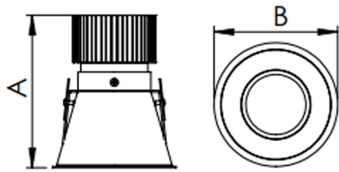

REF.: CAPELLA-CI-EM-GE-DFPSTRANSL-20-COBCOMFY-30-95-X-B

A = 130mm | B = Ø105mm

IMPORTANTE: ENSAIOS REALIZADOS A 25°C

Luminária circular de embutir em forro de gesso, 20W 3000K IRC>95. Corpo em alumínio. Acabamento Branca. Controle óptico principal através de difusor em poliestireno translúcido. Luminária grau de proteção IP-20. Driver corrente constante Liga/Desliga, Triac, 1-10V ou Dali (consultar condições). Tensão de trabalho 220V ou Bivolt.

Aplicação	Ambiente interno
Instalação	Embutir Gesso
Altura	130
Largura	Ø105
IP	20
Corpo	Alumínio
Cor	Branca
Ótica principal	Difusor
Potência	20W
Fluxo Luminária	790lm
Intensidade	469cd
Eficácia	40lm/W
Facho	Difuso
CCT	3000K
IRC	>95
Tensão	220V ou Bivolt
Dimerização	Liga/Desliga, Dali, 0-10 ou Triac
Garantia	5 anos
UGR	Espaçamento 1m (4H/8H) - <23/<24
Tipo de LED	COBcomfy
Eficácia do LED	112lm/W
Fluxo Luminoso do LED	1938lm
Potência do LED	17,3W